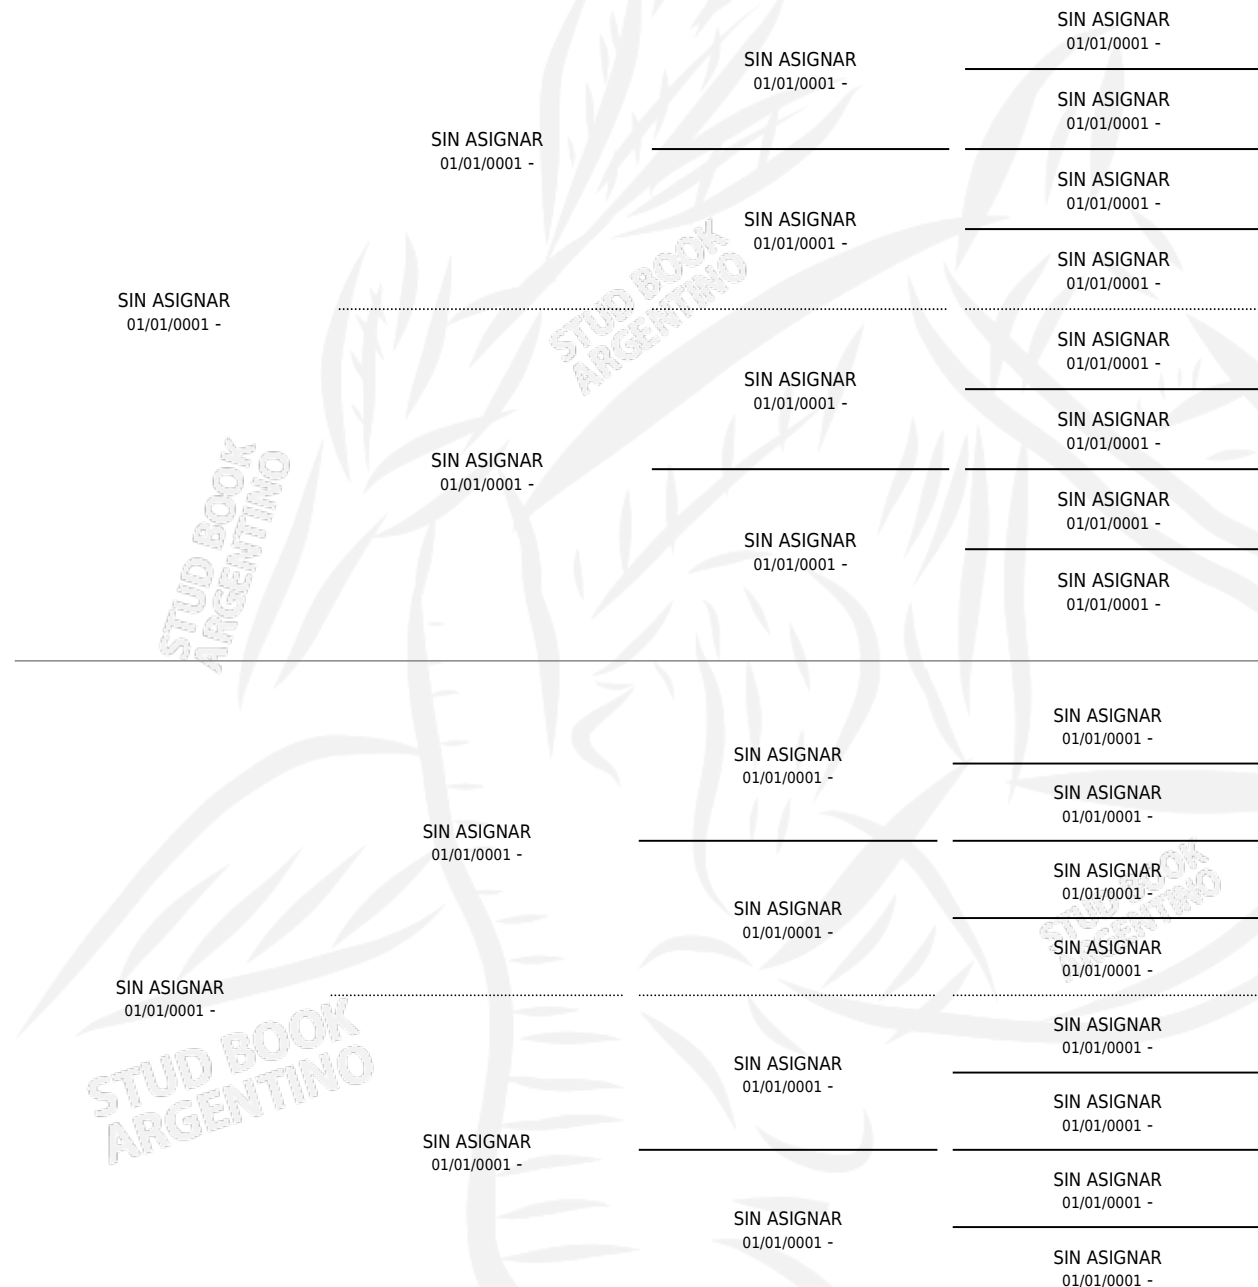

ARENDA

por SIN ASIGNAR y SIN ASIGNAR por SIN ASIGNAR

Argentina · Macho · Alazan · SP · 01/01/1963
Familia · Volumen 25

ESTADO

TIPIFICACIÓN SANGUÍNEA	X
TIPIFICACIÓN POR ADN	X
PASAPORTE	X
IDENTIFICACIÓN POR MICROCHIP	X
REPRODUCTOR	✓

Lugar de nacimiento: Campo particular

Criador: Sin dato

PEDIGREE