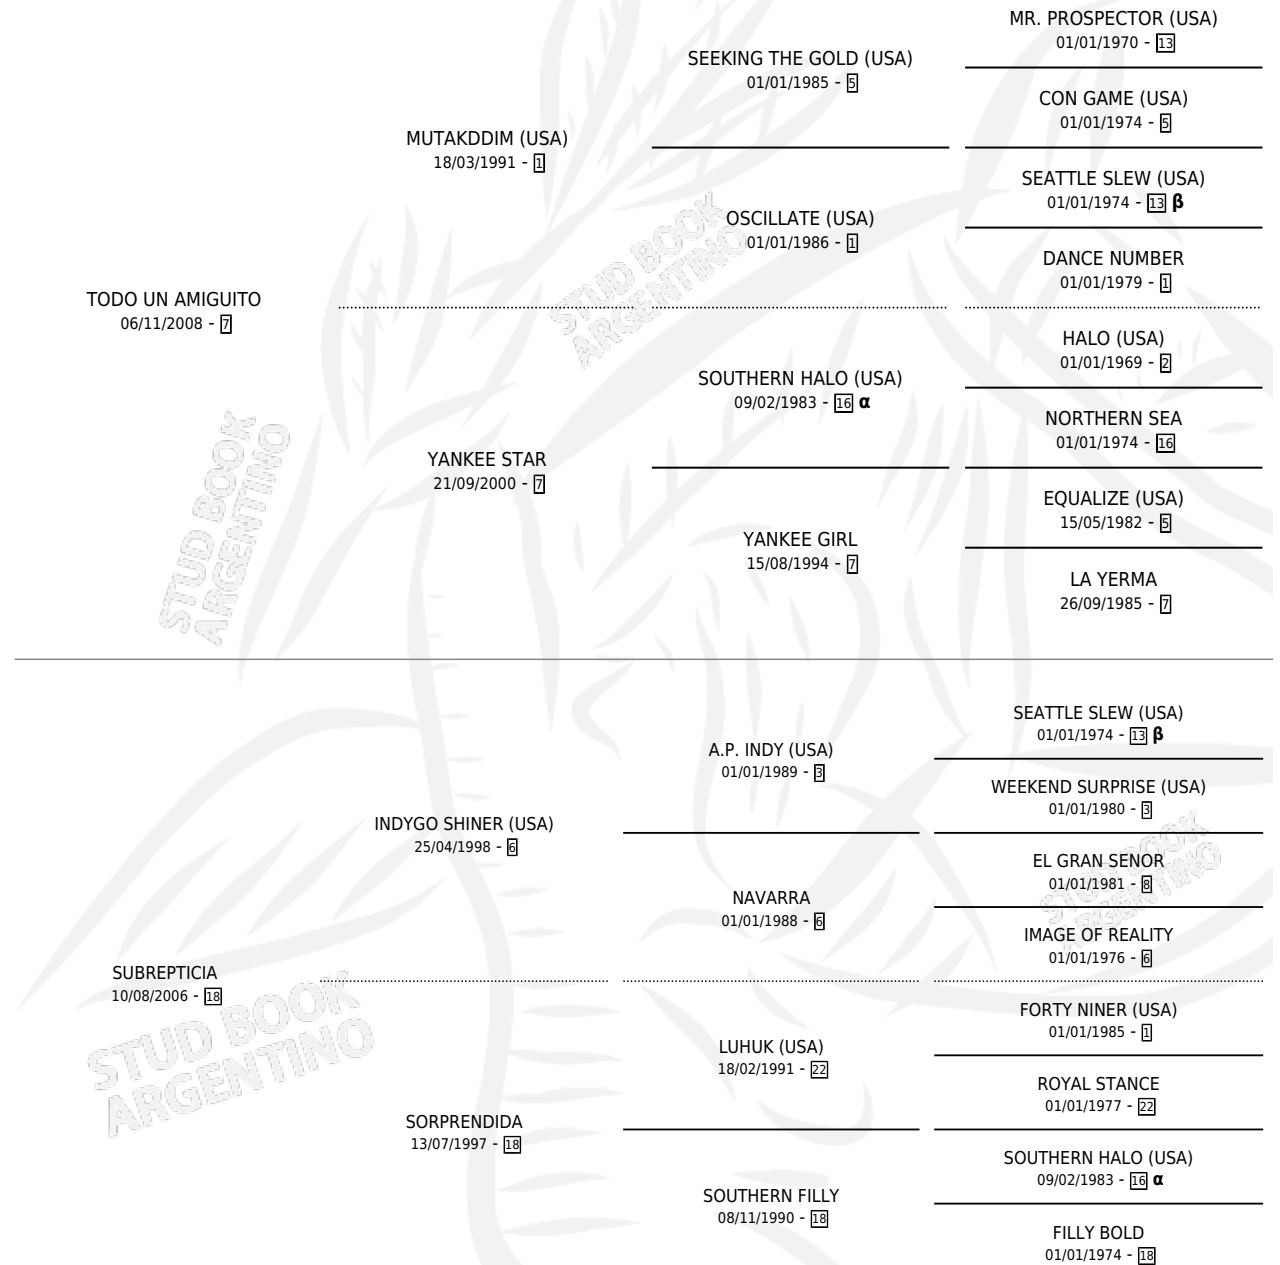

# SUBERINA

por **TODO UN AMIGUITO** y **SUBREPTICIA** por **INDYGO SHINER (USA)**

Argentina · Hembra · Alazan · SP · 25/08/2018  
Familia 18-a · Volumen 43

## ESTADO

TIPIFICACIÓN SANGUÍNEA	X
TIPIFICACIÓN POR ADN	✓
PASAPORTE	✓
IDENTIFICACIÓN POR MICROCHIP	✓
REPRODUCTOR	✓

**Lugar de nacimiento:** La Fortaleza

**Criador:** Haras La Quebrada S.A. y Los Ranqueles S.R.L.

## PEDIGREE

INBREEDING : **α,β**