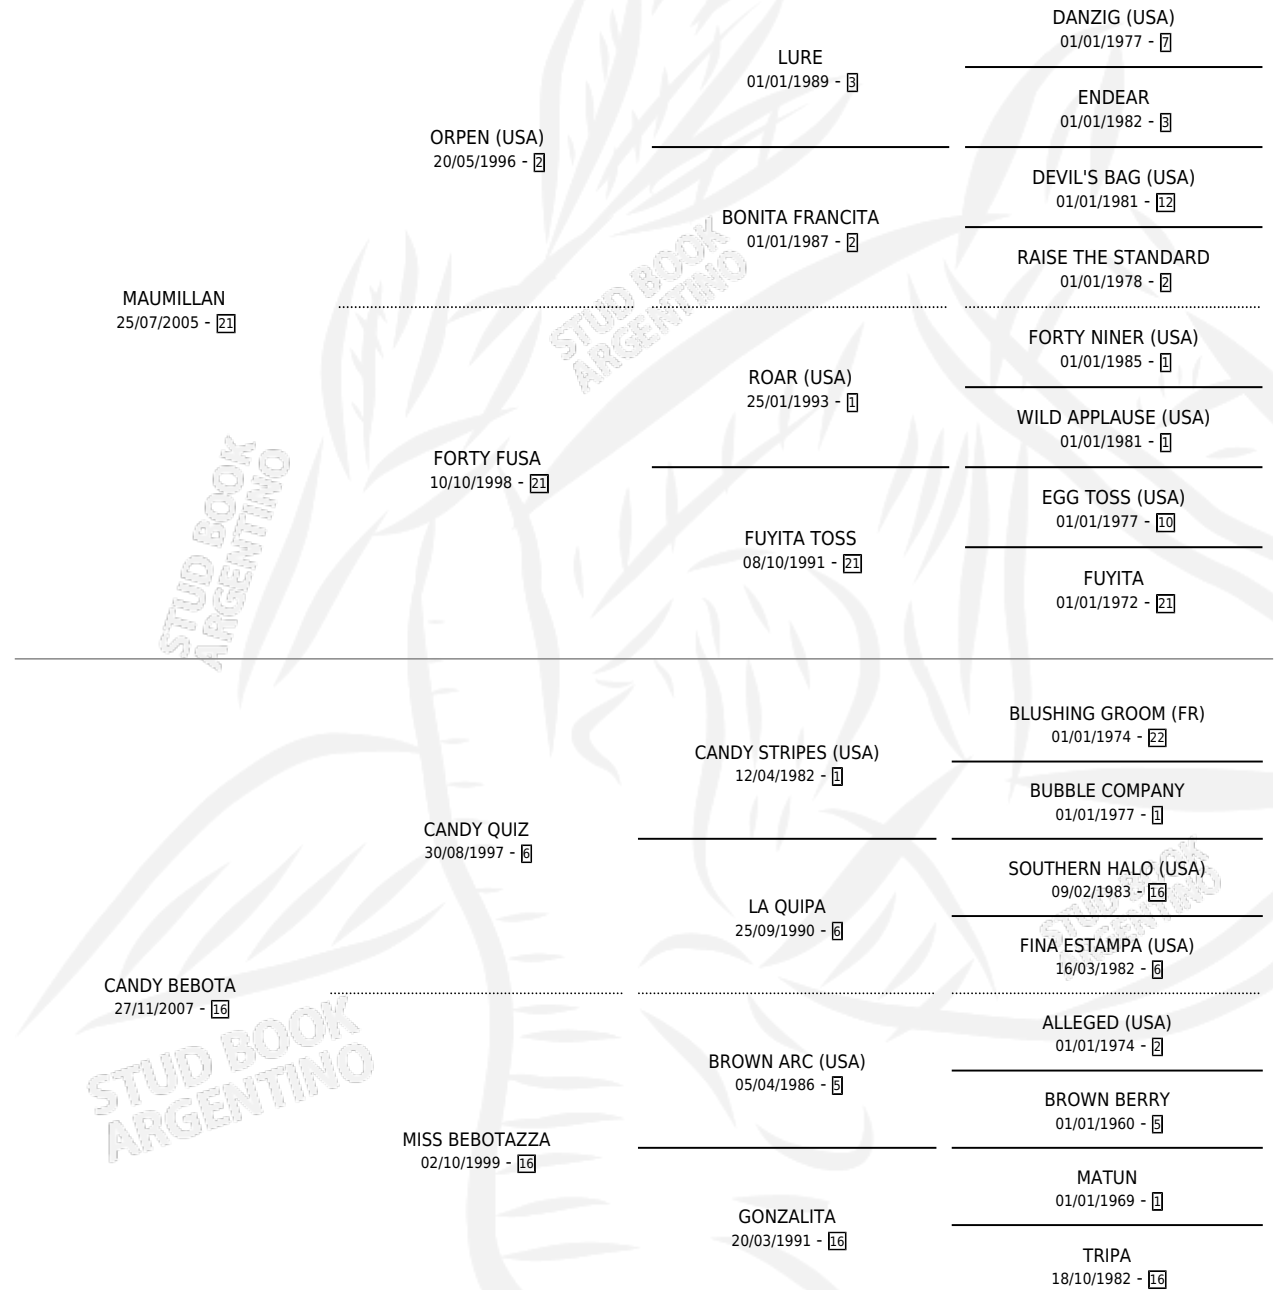

CANDY LLAN

por MAUMILLAN y CANDY BEBOTA por CANDY QUIZ

Argentina · Hembra · Alazan · SP · 10/08/2018
Familia 16-e · Volumen 43

ESTADO

TIPIFICACIÓN SANGUÍNEA	X
TIPIFICACIÓN POR ADN	✓
PASAPORTE	✓
IDENTIFICACIÓN POR MICROCHIP	✓
REPRODUCTOR	X

Lugar de nacimiento: Mj De Las Moras

Criador: Mj De Las Moras

PEDIGREE

CAMPAÑA

Solo carreras oficiales de Argentina

POR EDAD

EDAD	CC	1°	2°	3°	4°	5°	NP	CLC	CLG	CLCG1	CLGG1	IMPORTE	GANANCIA / CC
4 AÑOS	3	0	0	0	0	0	3	0	0	0	0	\$30,000	\$10,000
5 AÑOS	1	0	0	0	0	0	1	0	0	0	0	\$0	\$0
TOTALES	4	0	0	0	0	0	4	0	0	0	0	\$30,000	\$7,500
%		0.0%	0.0%	0.0%	0.0%	0.0%	100%	0.0%	0.0%	0.0%	0.0%		