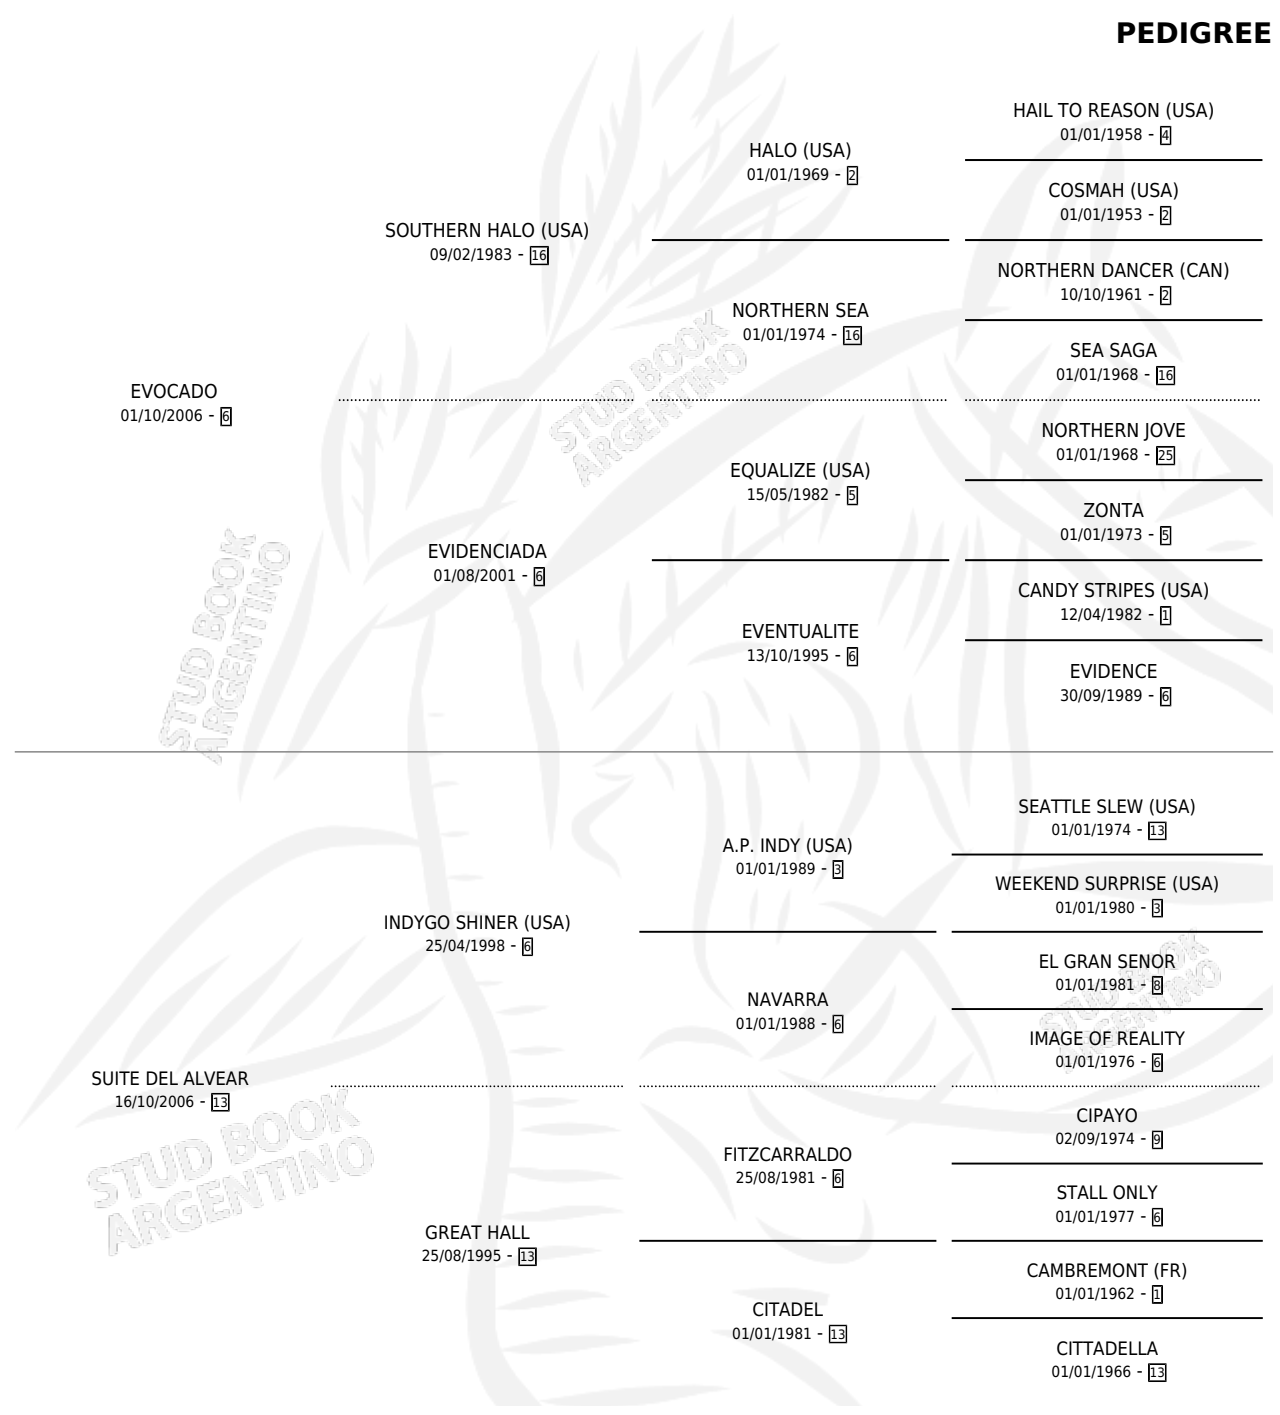

CONDESA EVA

por **EVOCADO** y **SUITE DEL ALVEAR** por **INDYGO SHINER**
(USA)

Argentina · Hembra · Alazan · SP · 16/09/2018
Familia 13-c · Volumen 43

ESTADO

TIPIFICACIÓN SANGUÍNEA	X
TIPIFICACIÓN POR ADN	✓
PASAPORTE	✓
IDENTIFICACIÓN POR MICROCHIP	✓
REPRODUCTOR	X

Lugar de nacimiento: Los Dos Tordos

Criador: Gomez Carlos Alfredo

PEDIGREE

CONDESA EVA

Datos oficiales del Stud Book Argentino

Documento generado el 11/06/2026

studbook.org.ar