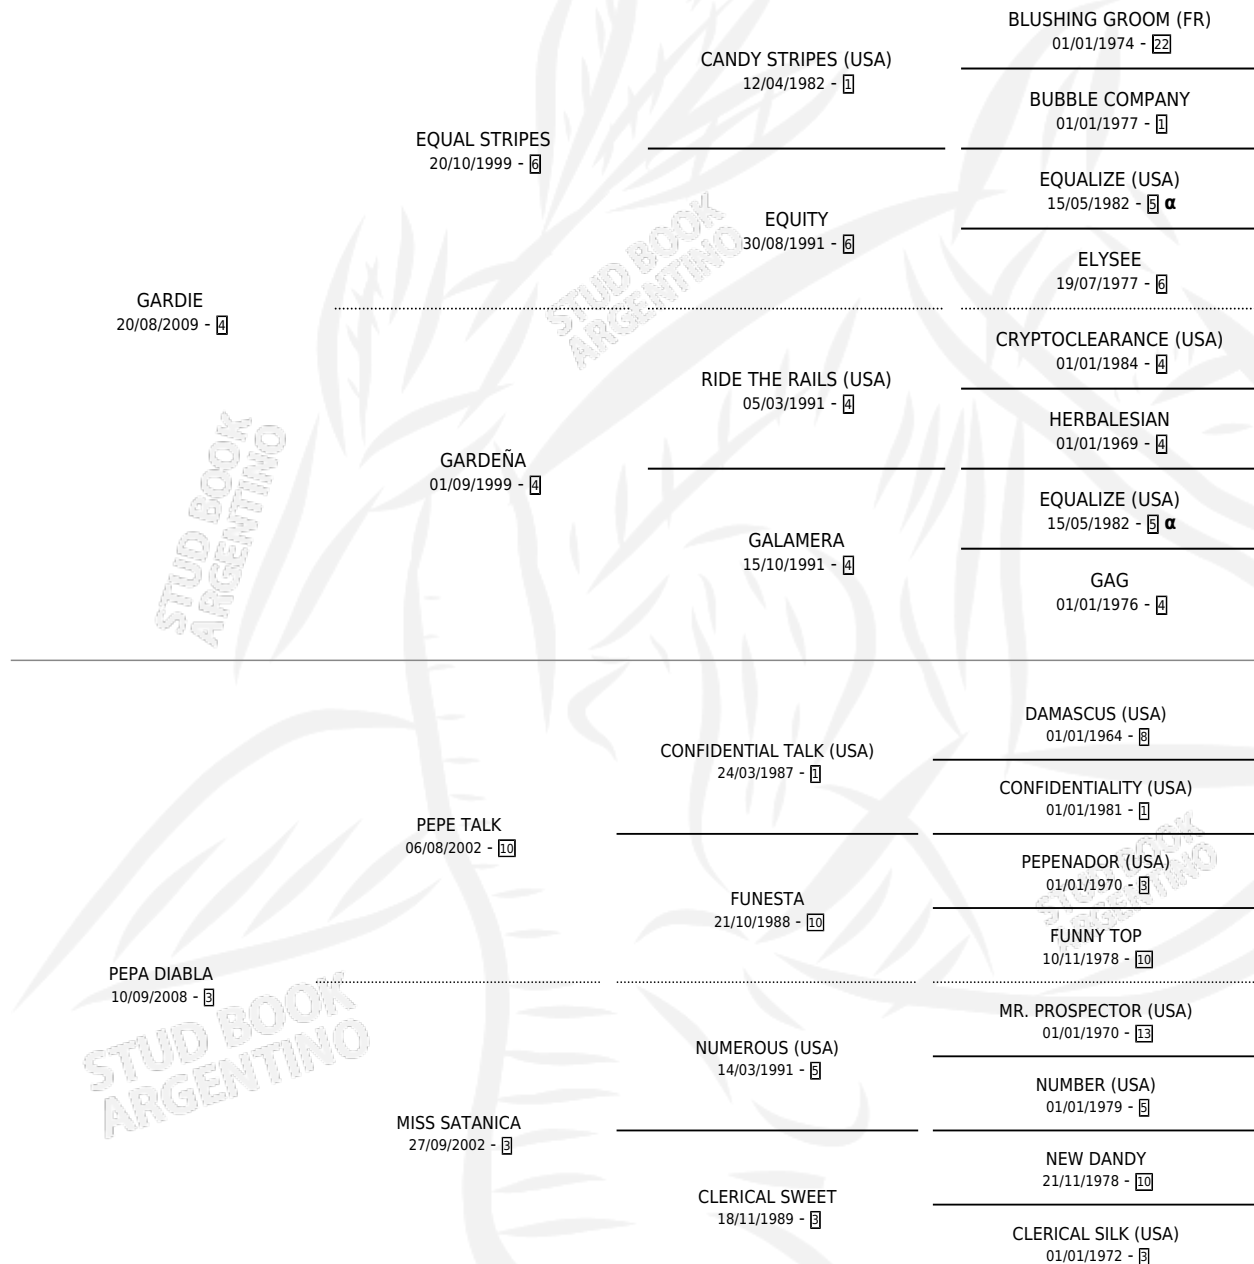

MUY SATANICA

por **GARDIE** y **PEPA DIABLA** por **PEPE TALK**

Argentina · Hembra · Zaino · SP · 05/09/2018
Familia 3-f · Volumen 43

ESTADO

TIPIFICACIÓN SANGUÍNEA	X
TIPIFICACIÓN POR ADN	✓
PASAPORTE	X
IDENTIFICACIÓN POR MICROCHIP	✓
REPRODUCTOR	X

Lugar de nacimiento: Santa Esperanza

Criador: Santa Esperanza

PEDIGREE

INBREEDING : α

MUY SATANICA

Datos oficiales del Stud Book Argentino

Documento generado el 12/05/2026

studbook.org.ar