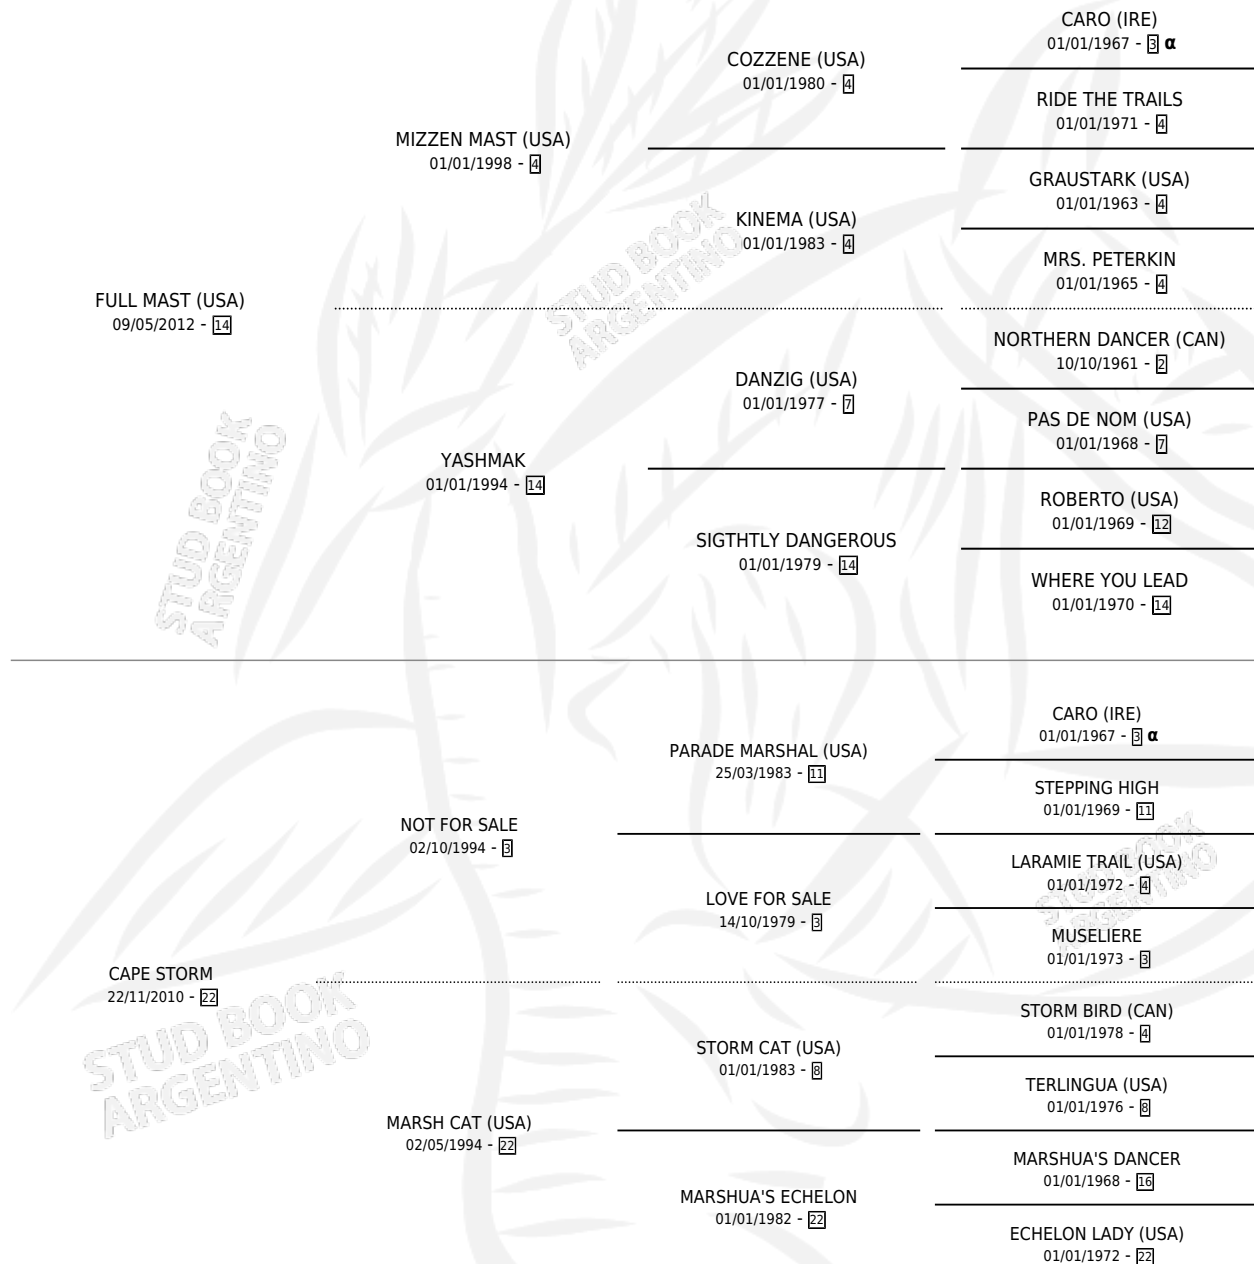

FULL CAPEADO

por FULL MAST (USA) y CAPE STORM por NOT FOR SALE

Argentina · Macho · Zaino · SP · 27/08/2018
Familia 22 · Volumen 43

ESTADO

TIPIFICACIÓN SANGUÍNEA	X
TIPIFICACIÓN POR ADN	✓
PASAPORTE	✓
IDENTIFICACIÓN POR MICROCHIP	✓
REPRODUCTOR	X

Lugar de nacimiento: Los Irlandeses
Criador: Stud Haras Gran Muñeca S.A.

PEDIGREE

INBREEDING : α

CAMPAÑA

Solo carreras oficiales de Argentina

POR EDAD

EDAD	CC	1°	2°	3°	4°	5°	NP	CLC	CLG	CLCG1	CLGG1	IMPORTE	GANANCIA / CC
2 AÑOS	2	1	0	0	0	1	0	0	0	0	0	\$259,875	\$129,938
3 AÑOS	2	0	0	0	1	0	1	1	0	1	0	\$26,625	\$13,313
TOTALES	4	1	0	0	1	1	1	1	0	1	0	\$286,500	\$71,625
%		25.0%	0.0%	0.0%	25.0%	25.0%	25.0%	25.0%	0.0%	100%	0.0%		