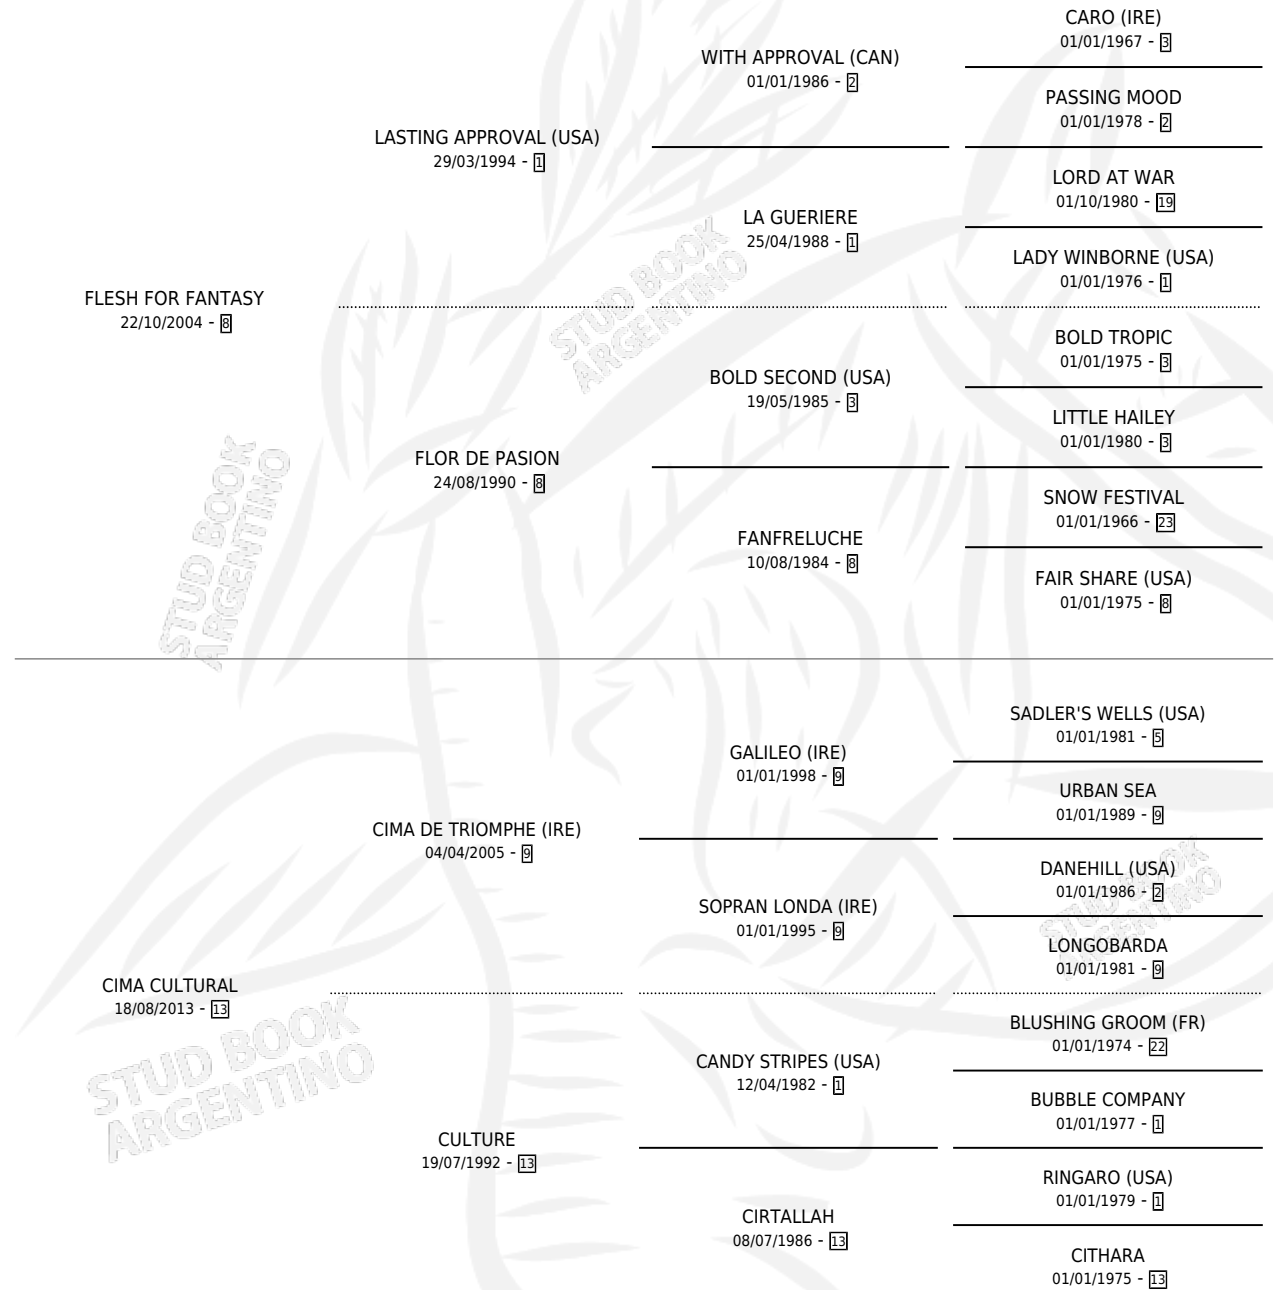

CURTIS

por **FLESH FOR FANTASY** y **CIMA CULTURAL** por **CIMA DE TRIOMPHE (IRE)**

Argentina · Macho · Tordillo · SP · 28/08/2018
Familia 13-c · Volumen 43

ESTADO

TIPIFICACIÓN SANGUÍNEA	X
TIPIFICACIÓN POR ADN	✓
PASAPORTE	✓
IDENTIFICACIÓN POR MICROCHIP	✓
REPRODUCTOR	X

Lugar de nacimiento: El Turf
Criador: El Turf

PEDIGREE

CURTIS

Datos oficiales del Stud Book Argentino

Documento generado el 14/05/2026

studbook.org.ar