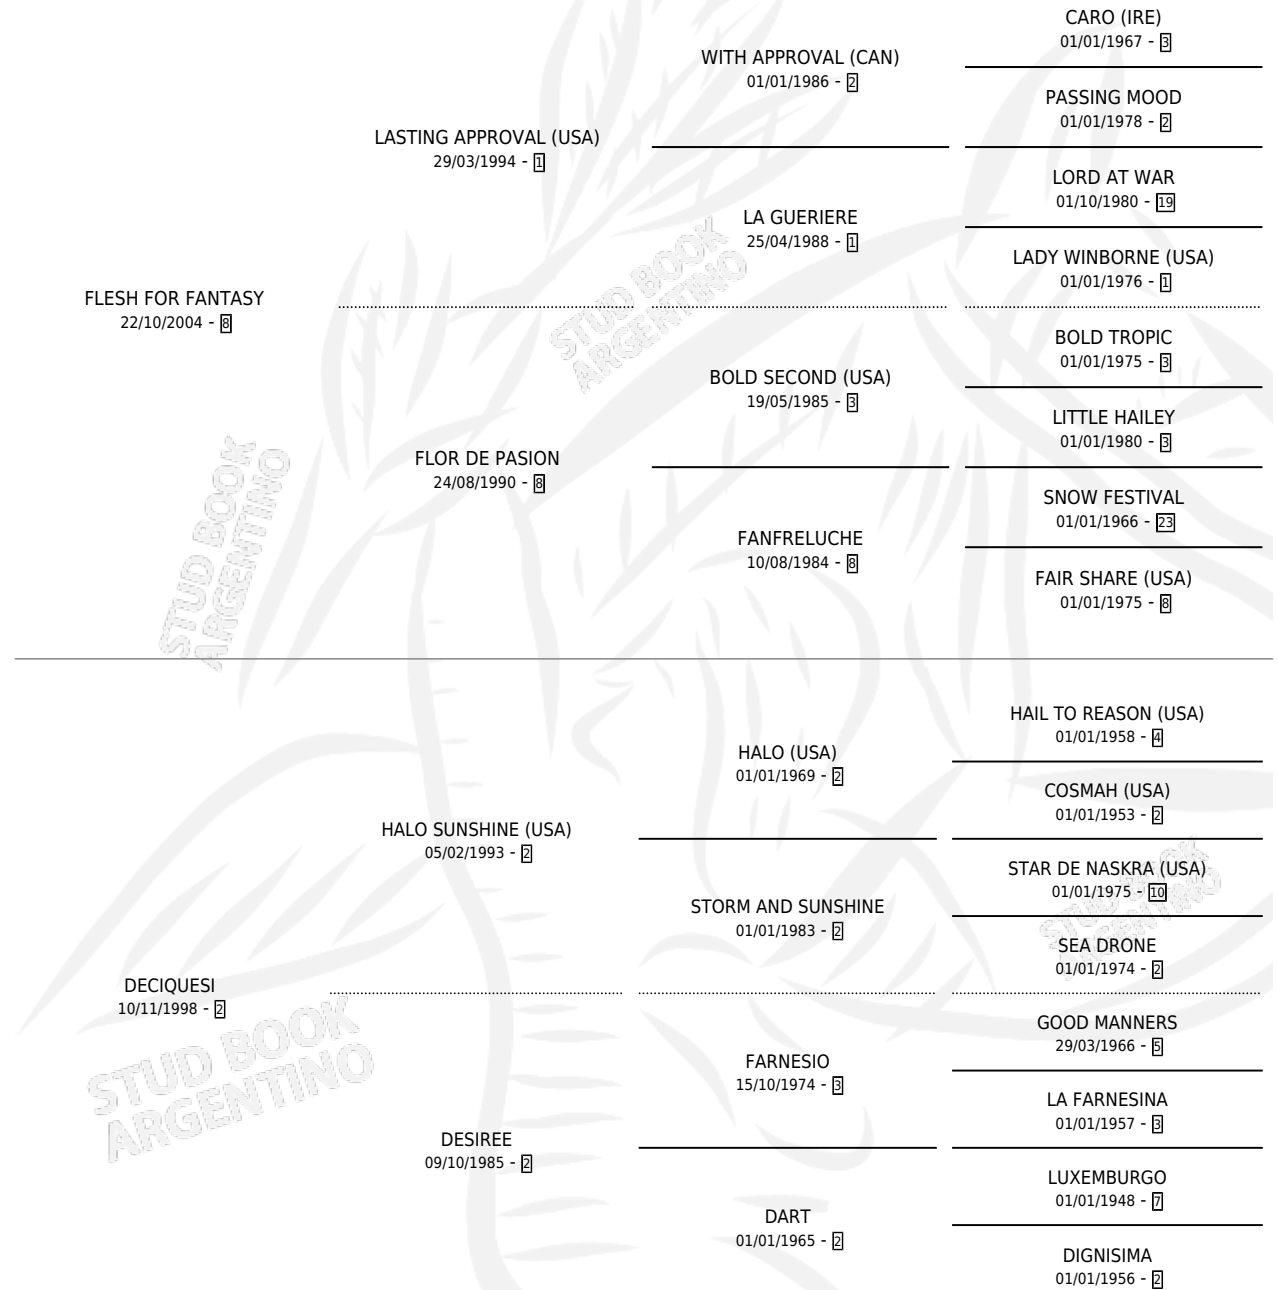

EL BOCHA

por **FLESH FOR FANTASY** y **DECIQUESI** por **HALO SUNSHINE (USA)**

Argentina · Macho · Tordillo · SP · 06/09/2018
Familia 2-u · Volumen 43

ESTADO

TIPIFICACIÓN SANGUÍNEA	X
TIPIFICACIÓN POR ADN	✓
PASAPORTE	✓
IDENTIFICACIÓN POR MICROCHIP	✓
REPRODUCTOR	X

Lugar de nacimiento: El Turf

Criador: El Turf

PEDIGREE