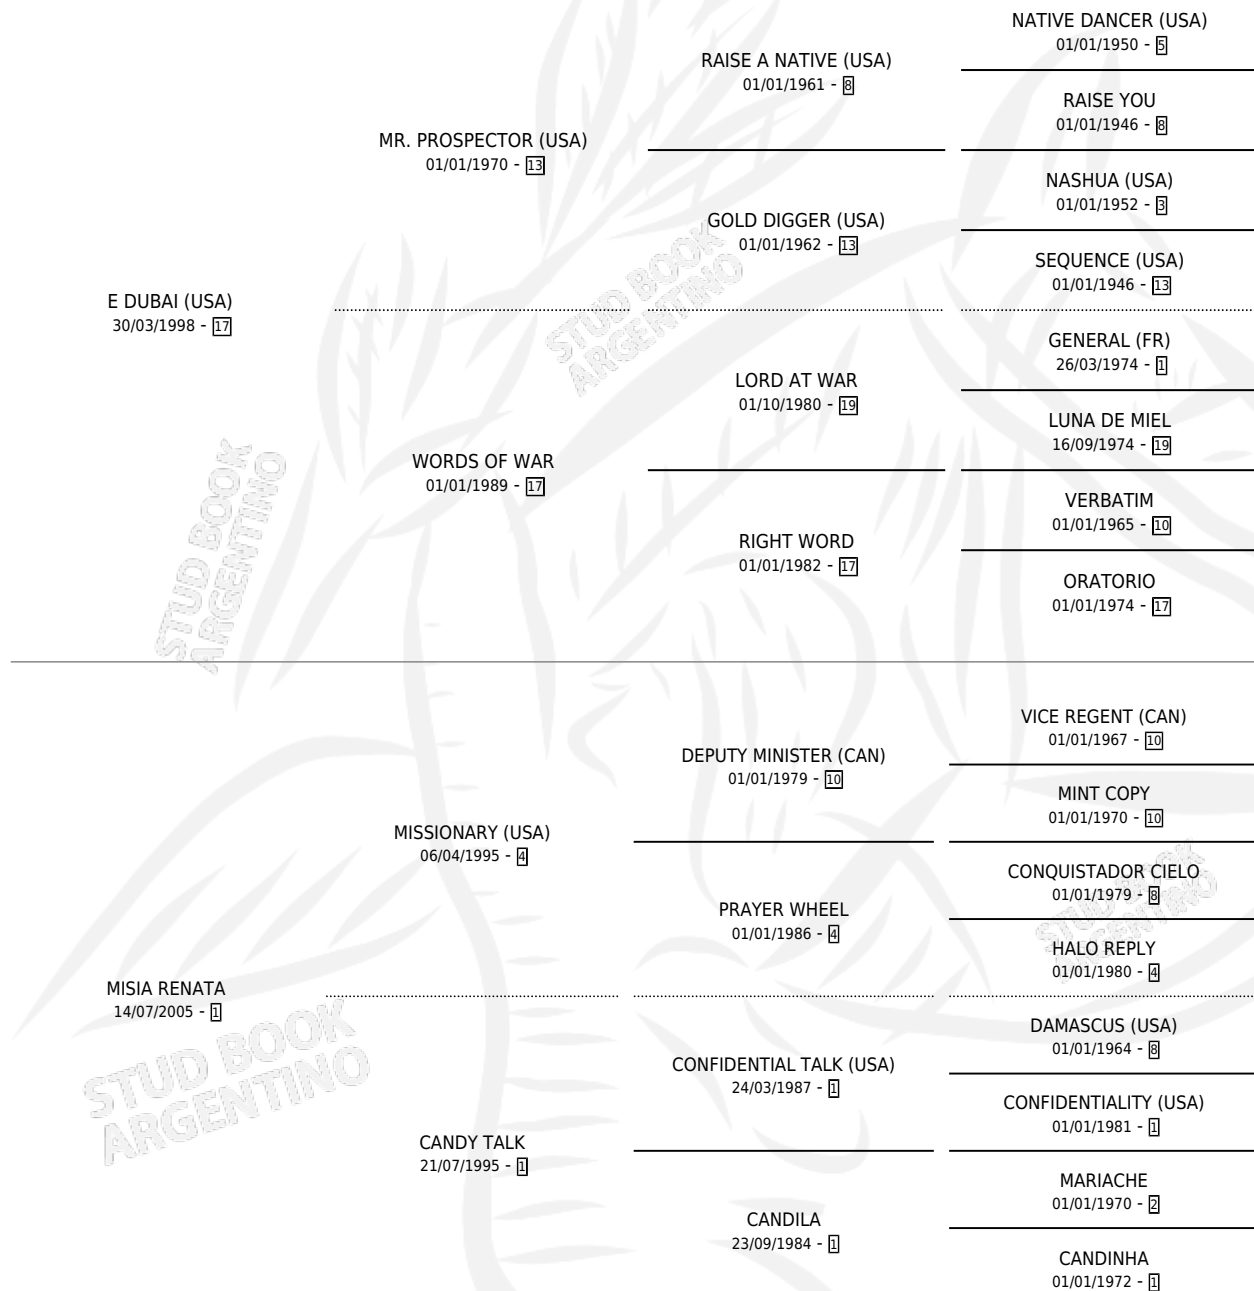

LA VIZCOCHA

por **E DUBAI (USA)** y **MISIA RENATA** por **MISSIONARY (USA)**

Argentina · Hembra · Zaino · SP · 29/08/2018
Familia 1-j · Volumen 43

ESTADO

TIPIFICACIÓN SANGUÍNEA	X
TIPIFICACIÓN POR ADN	✓
PASAPORTE	✓
IDENTIFICACIÓN POR MICROCHIP	✓
REPRODUCTOR	✓

Lugar de nacimiento: Costa Del Rio
Criador: Moschini Maria Jorgelina

~

HIJOS

	MACHOS	HEMBRAS
1 NACIERON	0	1
SIN ACTUACIONES		

PEDIGREE

CAMPAÑA

Solo carreras oficiales de Argentina

POR EDAD