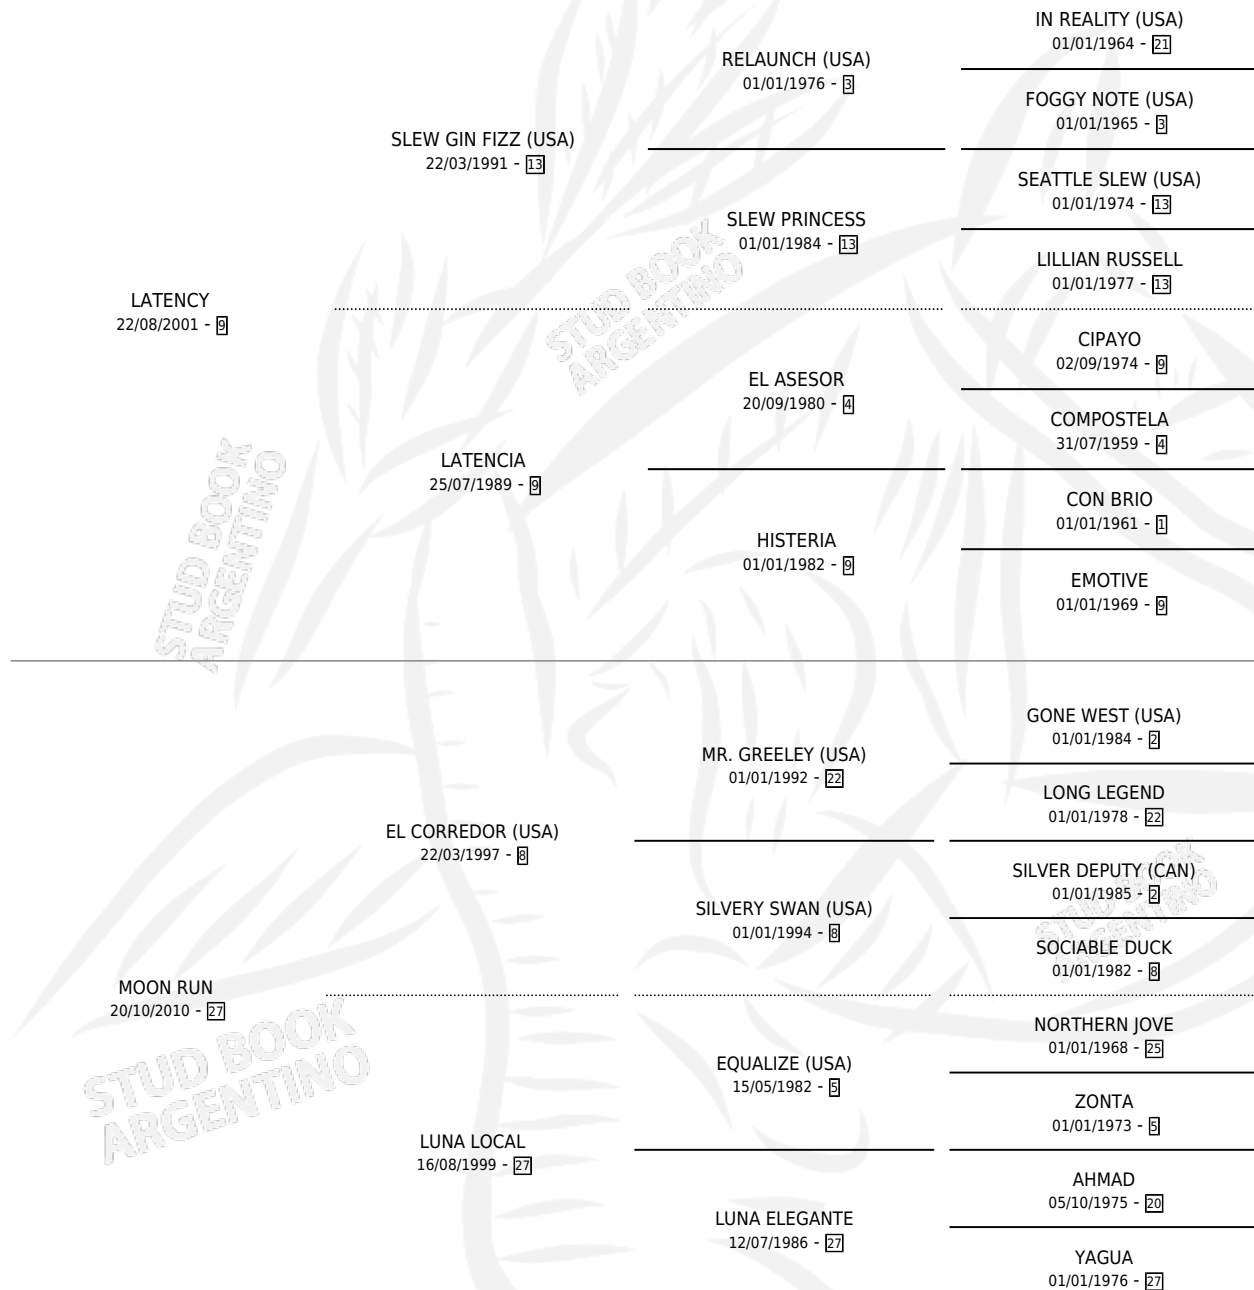

LA MUY CORREDORA

por LATENCY y MOON RUN por EL CORREDOR (USA)

Argentina · Hembra · Zaino · SP · 24/09/2018
Familia 27-a · Volumen 43

ESTADO

TIPIFICACIÓN SANGUÍNEA	X
TIPIFICACIÓN POR ADN	X
PASAPORTE	X
IDENTIFICACIÓN POR MICROCHIP	X
REPRODUCTOR	X

Lugar de nacimiento: Las Dos Manos

Criador: Las Dos Manos

PEDIGREE

LA MUY CORREDORA

Datos oficiales del Stud Book Argentino

Documento generado el 10/05/2026

studbook.org.ar