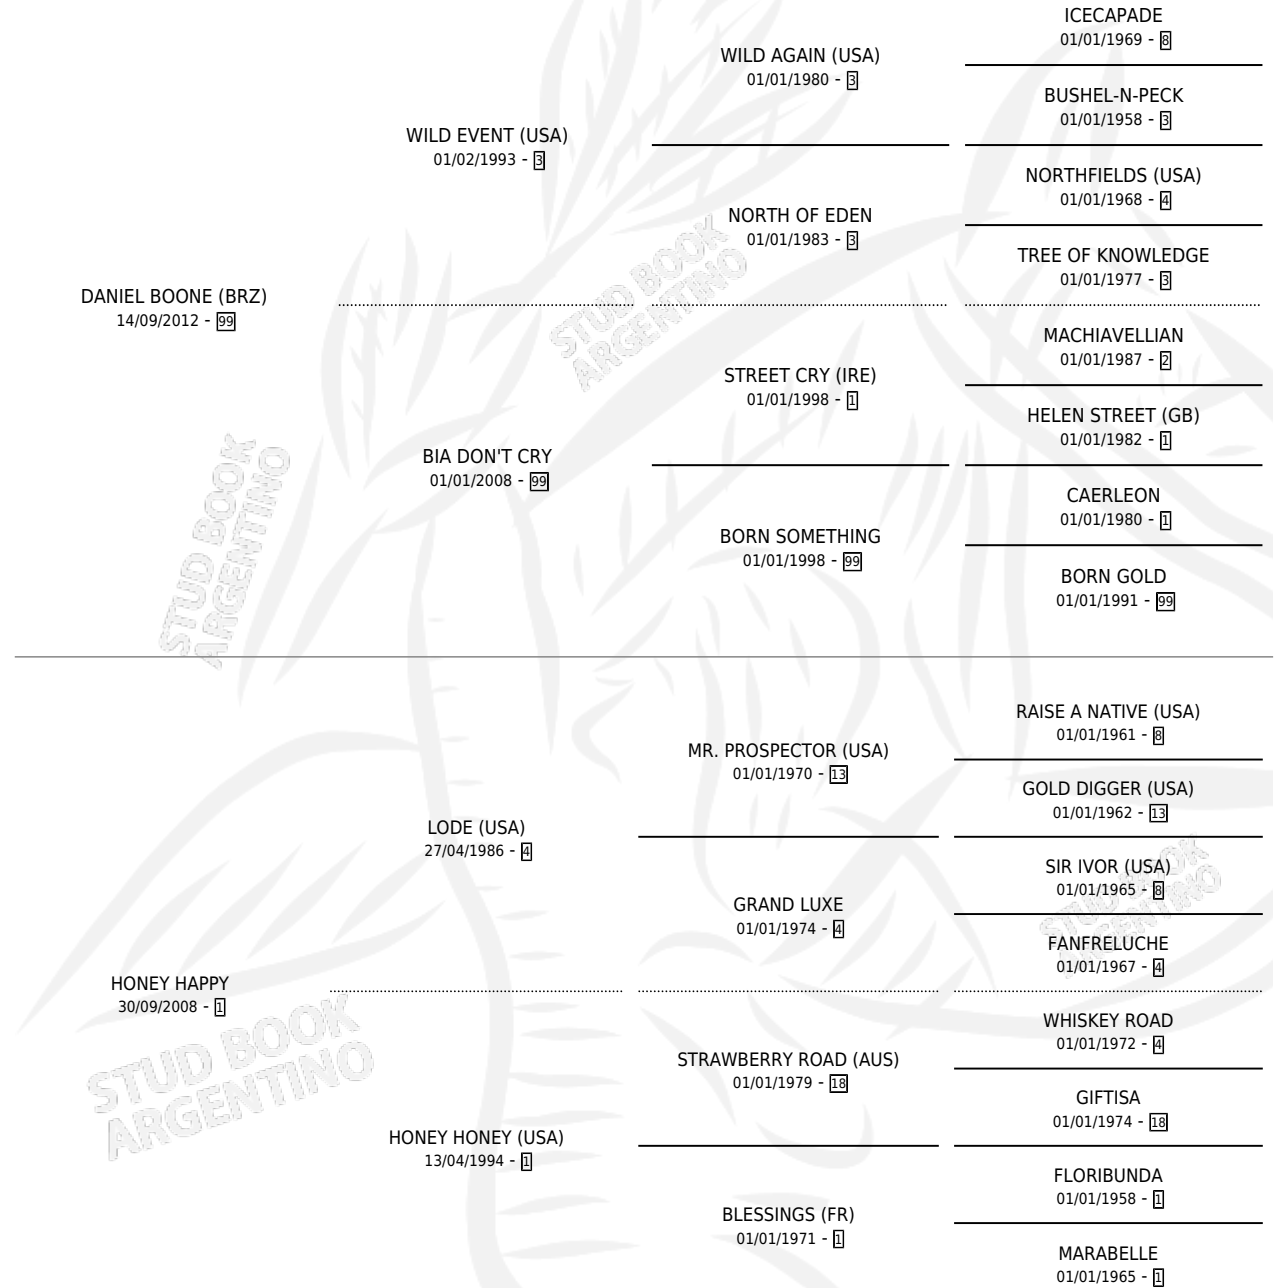

HONEY BOONE

por DANIEL BOONE (BRZ) y HONEY HAPPY por LODE (USA)

Argentina · Macho · Alazan · SP · 18/09/2018
Familia 1-d · Volumen 43

ESTADO

TIPIFICACIÓN SANGUÍNEA	X
TIPIFICACIÓN POR ADN	✓
PASAPORTE	✓
IDENTIFICACIÓN POR MICROCHIP	✓
REPRODUCTOR	X

Lugar de nacimiento: Santa Maria De Araras
Criador: Santa Maria De Araras

PEDIGREE

CAMPAÑA

Solo carreras oficiales de Argentina

POR EDAD

EDAD	CC	1°	2°	3°	4°	5°	NP	CLC	CLG	CLCG1	CLGG1	IMPORTE	GANANCIA / CC
5 AÑOS	2	0	0	0	0	0	2	0	0	0	0	\$80,000	\$40,000
TOTALES	2	0	0	0	0	0	2	0	0	0	0	\$80,000	\$40,000
%		0.0%	0.0%	0.0%	0.0%	0.0%	100%	0.0%	0.0%	0.0%	0.0%		