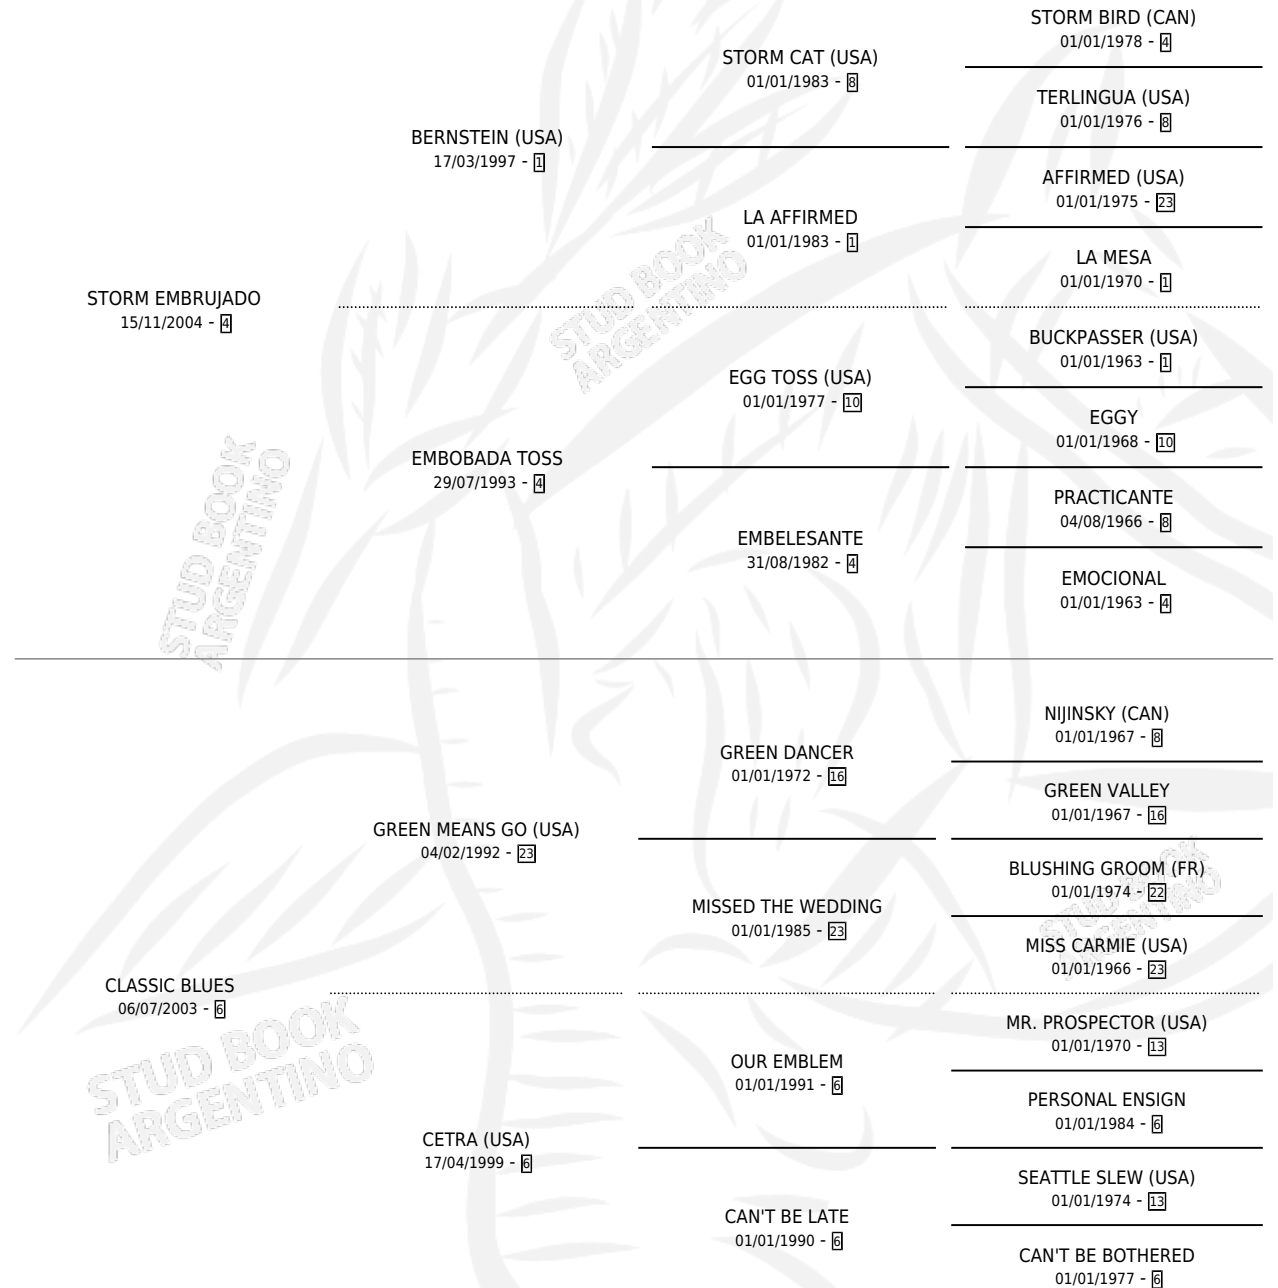

DONA MARTINA

por **STORM EMBRUJADO** y **CLASSIC BLUES** por **GREEN MEANS GO (USA)**

Argentina · Hembra · Alazan · SP · 23/08/2018
Familia 6-a · Volumen 43

ESTADO

TIPIFICACIÓN SANGUÍNEA	X
TIPIFICACIÓN POR ADN	X
PASAPORTE	X
IDENTIFICACIÓN POR MICROCHIP	X
REPRODUCTOR	X

Lugar de nacimiento: Campo particular
Criador: Barman Emilio Angel

PEDIGREE

DONA MARTINA

Datos oficiales del Stud Book Argentino

Documento generado el 12/05/2026

studbook.org.ar