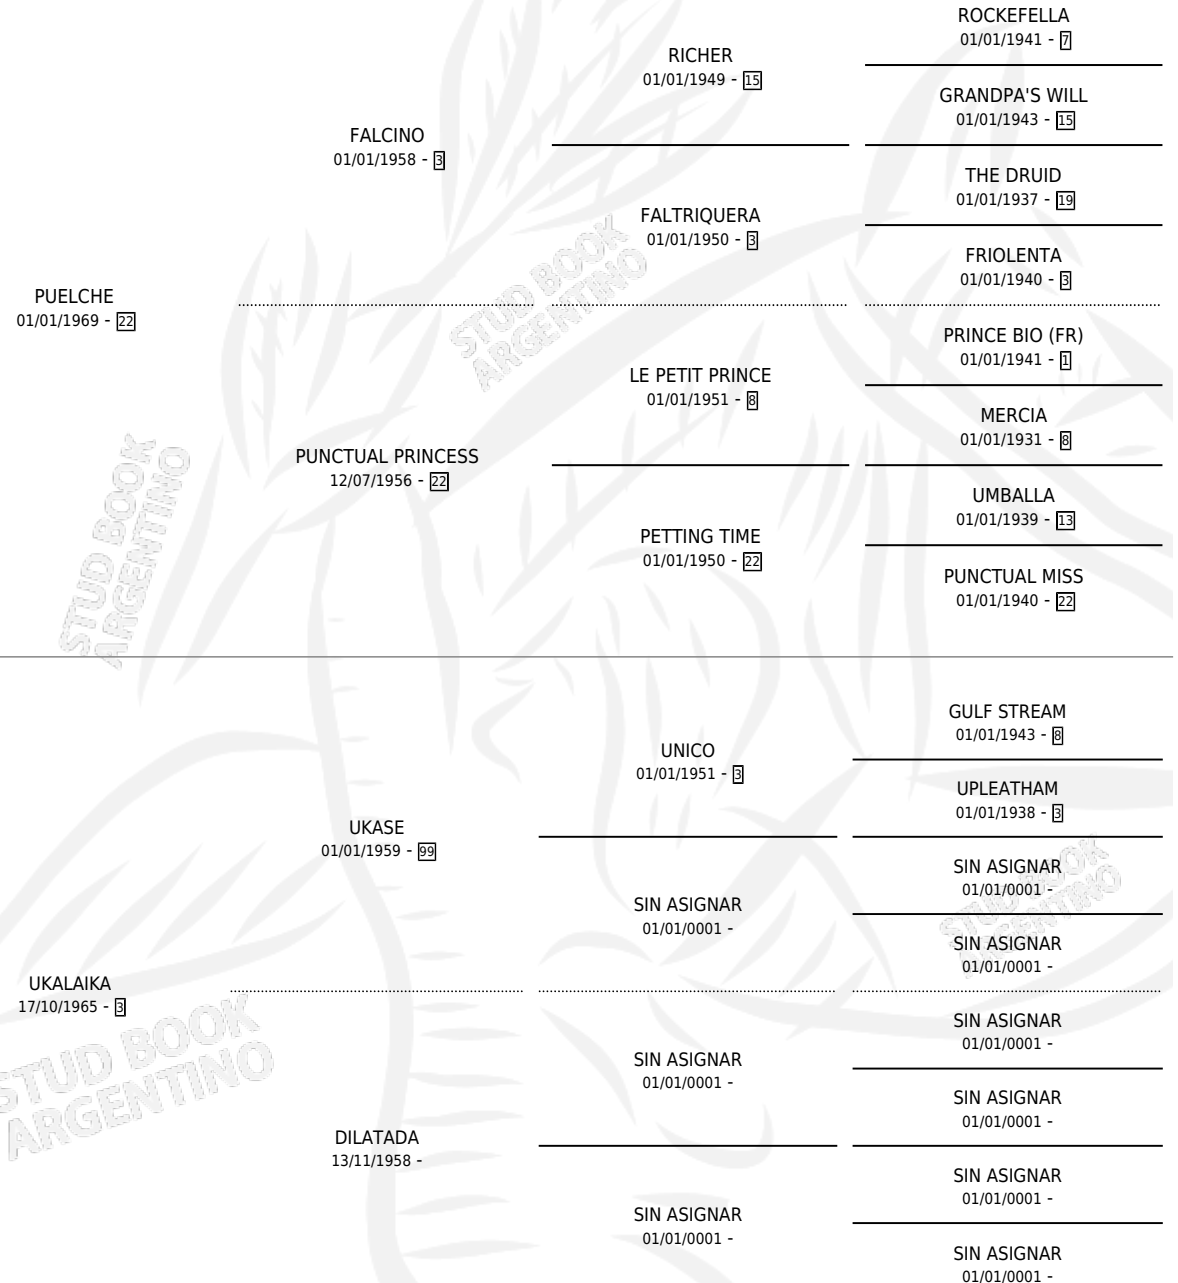

# PEDIGREE

por PUELCHE y UKALAIKA por UKASE

Argentina · Hembra · Alazan · SP · 12/10/1977  
Familia 3 · Volumen 29

## ESTADO

TIPIFICACIÓN SANGUÍNEA	X
TIPIFICACIÓN POR ADN	X
PASAPORTE	X
IDENTIFICACIÓN POR MICROCHIP	X
REPRODUCTOR	✓

**Lugar de nacimiento:** Campo particular

**Criador:** Sin dato

~

## HIJOS

	MACHOS	HEMBRAS
3 NACIERON	0	3
SIN ACTUACIONES		

S

mientos 3 / Efectividad 60.00%

PADRILLO	PRODUCTO	CRIADOR	1ER SERVICIO	ÚLTIMO SERVICIO
SORTILEGIO <b>UKALELA</b>	SORATA (H Z, 06/10/1988) •MURIÓ EL 16/05/1989•	SIN DATO	03/11/1987	19/11/1987
SORTILEGIO <b>Datos oficiales del Stud Book Argentino</b>	∅		15/11/1986	26/11/1986
CHAPDEN Documento generado el 07/05/2026	CHUCHERIA (H Z, 20/10/1986)	SIN DATO	22/10/1985	04/11/1985
CANOPUS canopus.org.ar	∅			
CANOPUS	HUKAIPE (H Z, 22/10/1983)	SIN DATO		