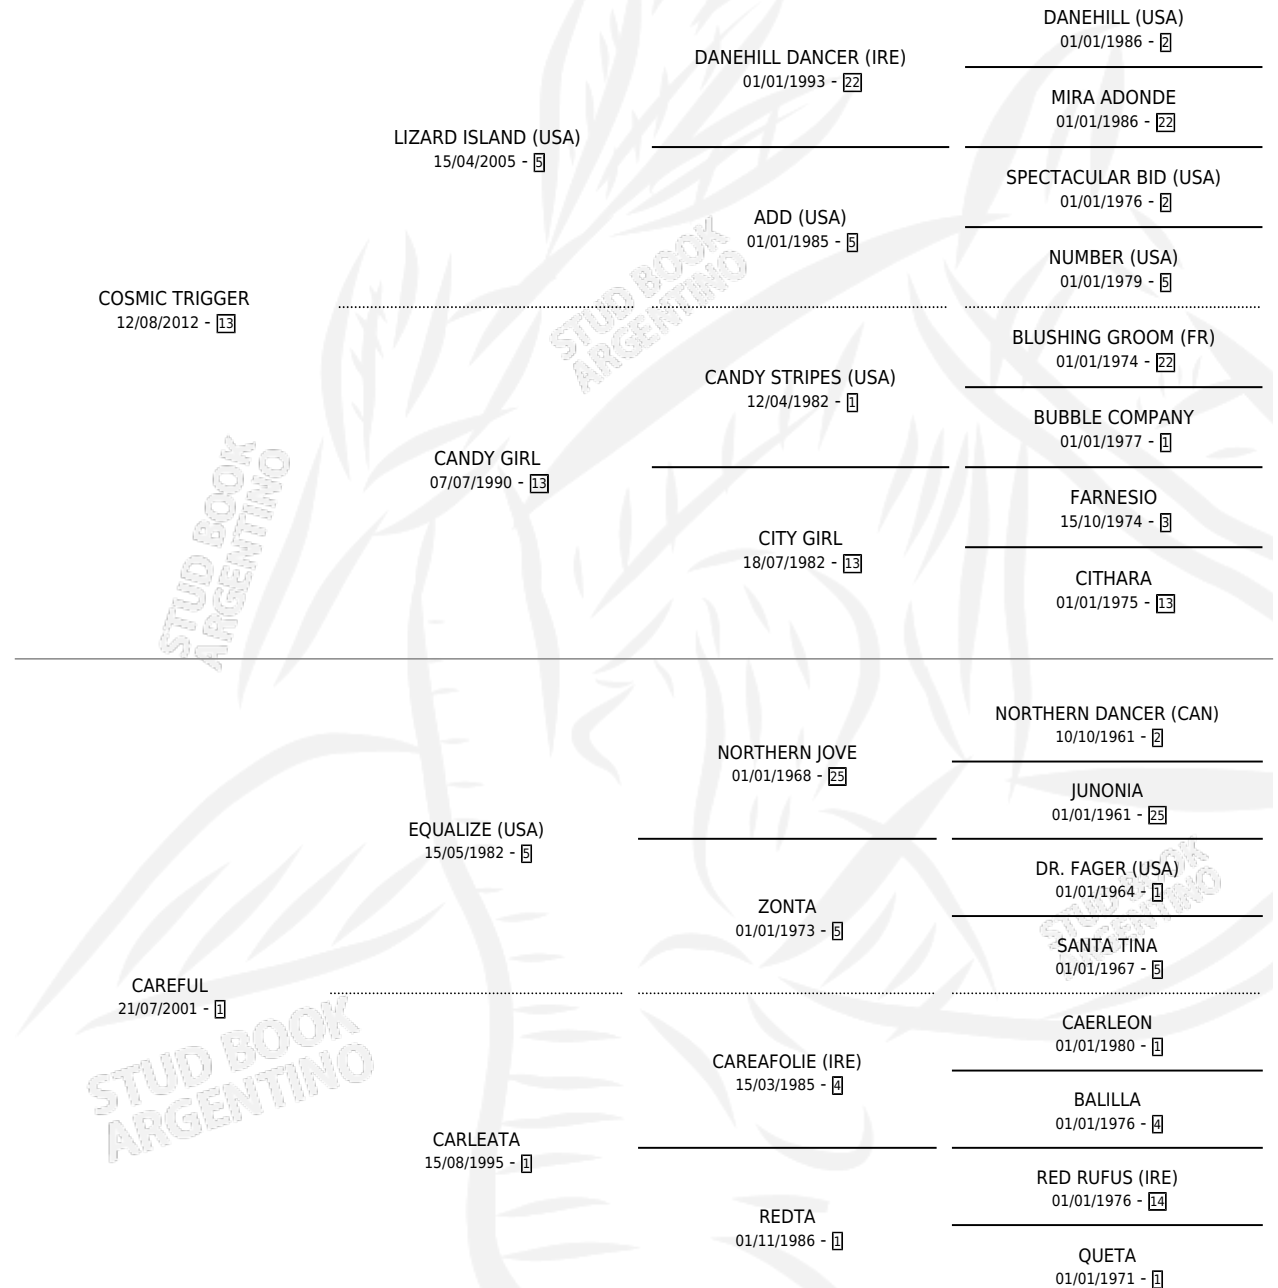

CAREADO

por **COSMIC TRIGGER** y **CAREFUL** por **EQUALIZE (USA)**

Argentina · Macho · Zaino · SP · 01/09/2018
Familia 1-e · Volumen 43

ESTADO

TIPIFICACIÓN SANGUÍNEA	X
TIPIFICACIÓN POR ADN	✓
PASAPORTE	✓
IDENTIFICACIÓN POR MICROCHIP	✓
REPRODUCTOR	X

Lugar de nacimiento: Abolengo

Criador: Abolengo

PEDIGREE

CAREADO

Datos oficiales del Stud Book Argentino

Documento generado el 23/05/2026

studbook.org.ar