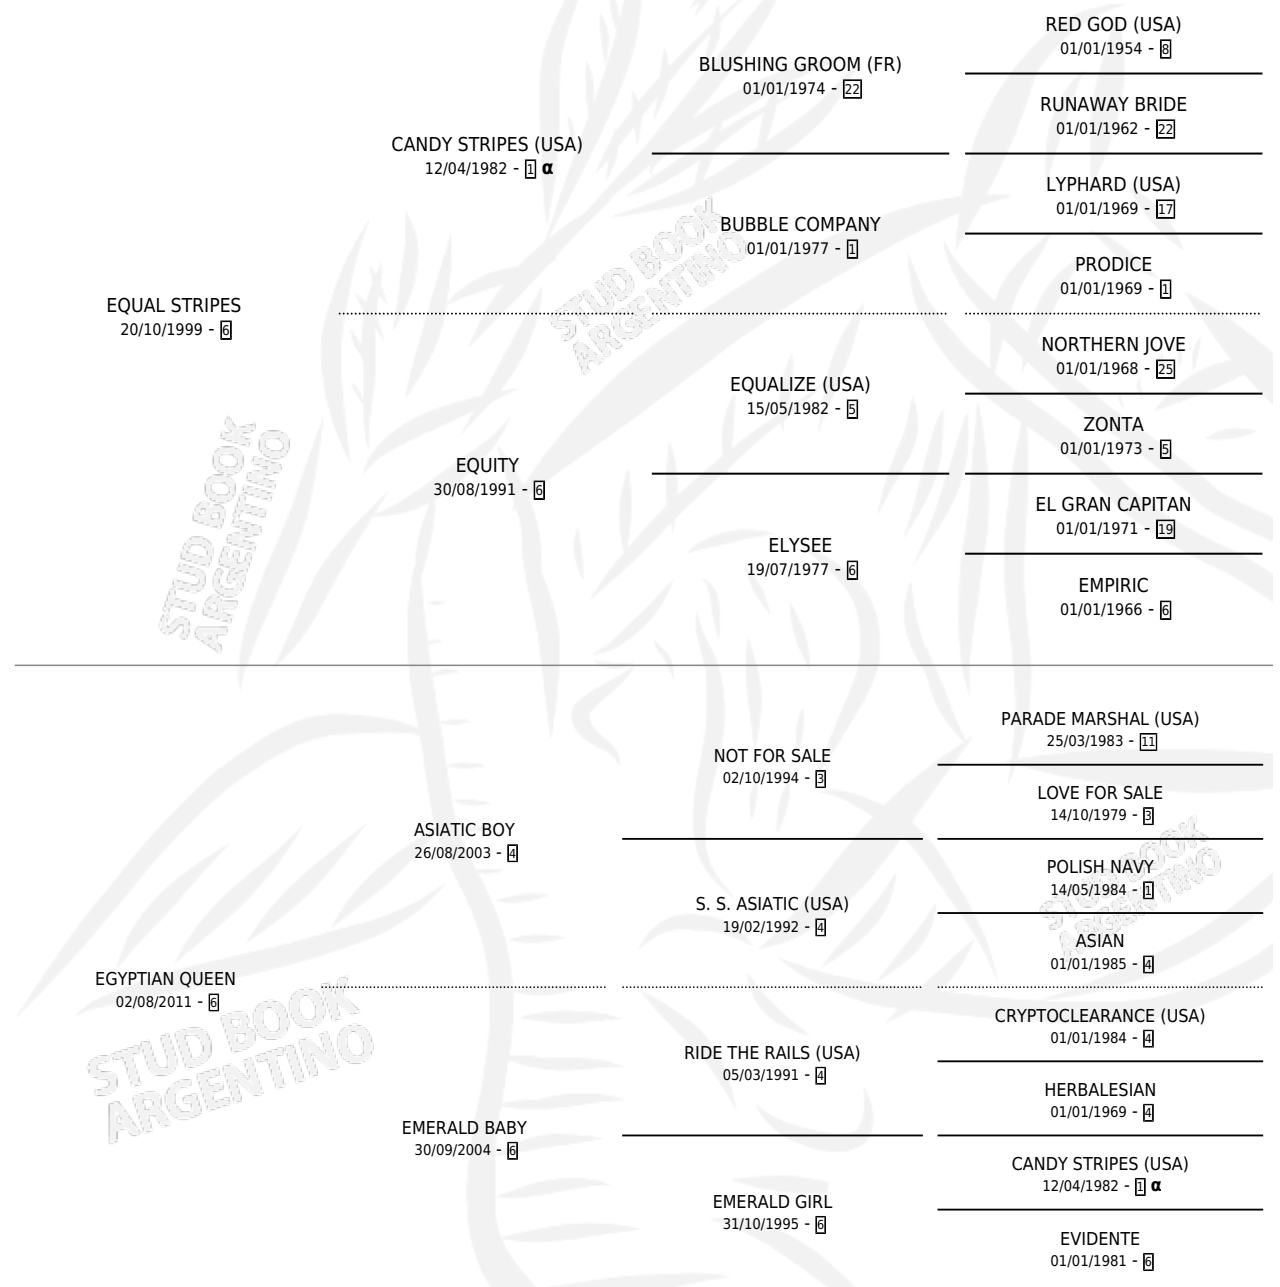

EQUAL SIGN

por EQUAL STRIPES y EGYPTIAN QUEEN por ASIATIC BOY

Argentina · Hembra · Zaino · SP · 06/09/2018
Familia 6-f · Volumen 43

ESTADO

TIPIFICACIÓN SANGUÍNEA	X
TIPIFICACIÓN POR ADN	✓
PASAPORTE	✓
IDENTIFICACIÓN POR MICROCHIP	✓
REPRODUCTOR	✓

Lugar de nacimiento: Abolengo

Criador: Abolengo

PEDIGREE

INBREEDING : α

S

mientos **0** / Efectividad **0.00%**

PADRILLO	PRODUCTO	CRIADOR	1ER SERVICIO	ÚLTIMO SERVICIO
RULER SONG	∅		01/11/2025	01/11/2025
EQUAL SIGN TREASURE BEACH (GB)	∅		07/10/2024	07/10/2024