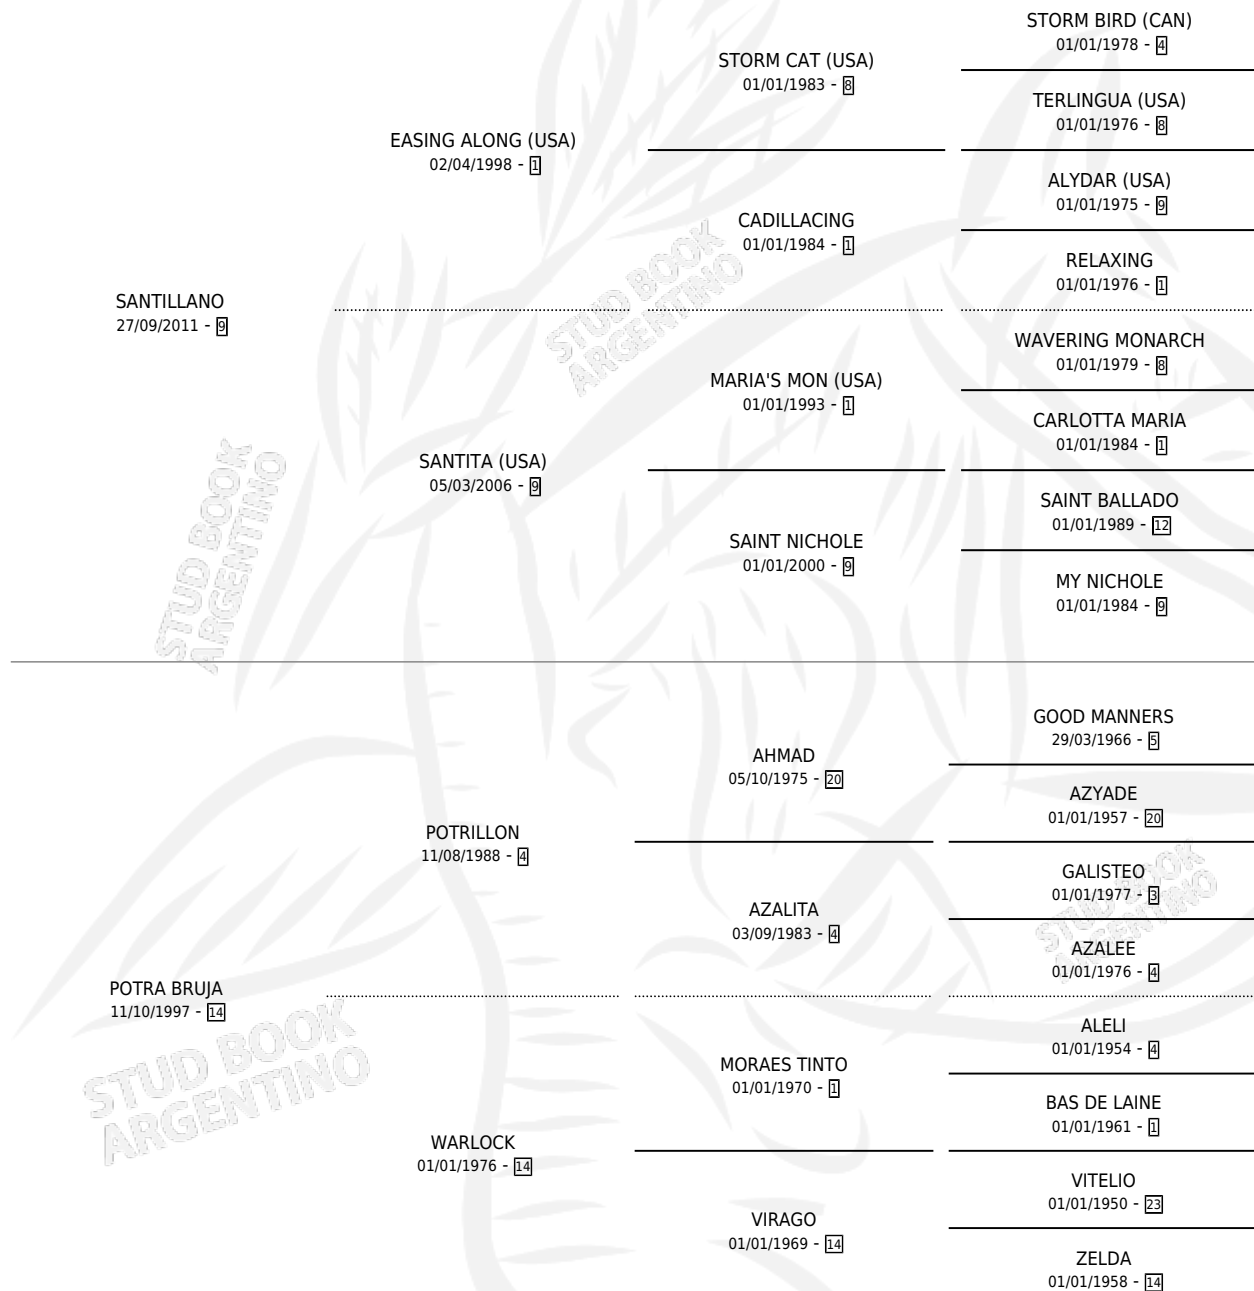

BRUJO SANTO

por **SANTILLANO** y **POTRA BRUJA** por **POTRILLON**

Argentina · Macho · Zaino · SP · 29/08/2018
Familia 14 · Volumen 43

ESTADO

TIPIFICACIÓN SANGUÍNEA	X
TIPIFICACIÓN POR ADN	✓
PASAPORTE	✓
IDENTIFICACIÓN POR MICROCHIP	✓
REPRODUCTOR	X

Lugar de nacimiento: La Pasion

Criador: La Pasion

PEDIGREE

CAMPAÑA

Solo carreras oficiales de Argentina

POR EDAD

EDAD	CC	1°	2°	3°	4°	5°	NP	CLC	CLG	CLCG1	CLGG1	IMPORTE	GANANCIA / CC
4 AÑOS	13	0	3	1	3	2	4	0	0	0	0	\$1,135,125	\$87,317
5 AÑOS	17	1	5	5	2	1	3	0	0	0	0	\$4,958,500	\$291,676
6 AÑOS	18	2	4	2	3	6	1	0	0	0	0	\$11,875,000	\$659,722
TOTALES	48	3	12	8	8	9	8	0	0	0	0	\$17,968,625	\$374,346
%		6.3%	25.0%	16.7%	16.7%	18.8%	16.7%	0.0%	0.0%	0.0%	0.0%		

Ganador de 3 carreras en Palermo - \$17,968,625, a los 5 y 6 años.

POR DISTANCIA

HIPODROMO	CC	1°	2°	3°	4°	5°	NP	CLC	CLG	CLCG1	CLGG1	IMPORTE
SAN ISIDRO	6	0	3	0	2	1	0	0	0	0	0	\$1,352,500
1600 MTS	4	0	1	0	2	1	0	0	0	0	0	\$799,500
1800 MTS	2	0	2	0	0	0	0	0	0	0	0	\$553,000
PALERMO	42	3	9	8	6	8	8	0	0	0	0	\$16,616,125
1600 MTS	25	2	4	5	4	4	6	0	0	0	0	\$9,334,625
1400 MTS	13	1	5	2	1	4	0	0	0	0	0	\$6,806,500
1800 MTS	3	0	0	1	1	0	1	0	0	0	0	\$475,000
2000 MTS	1	0	0	0	0	0	1	0	0	0	0	\$0