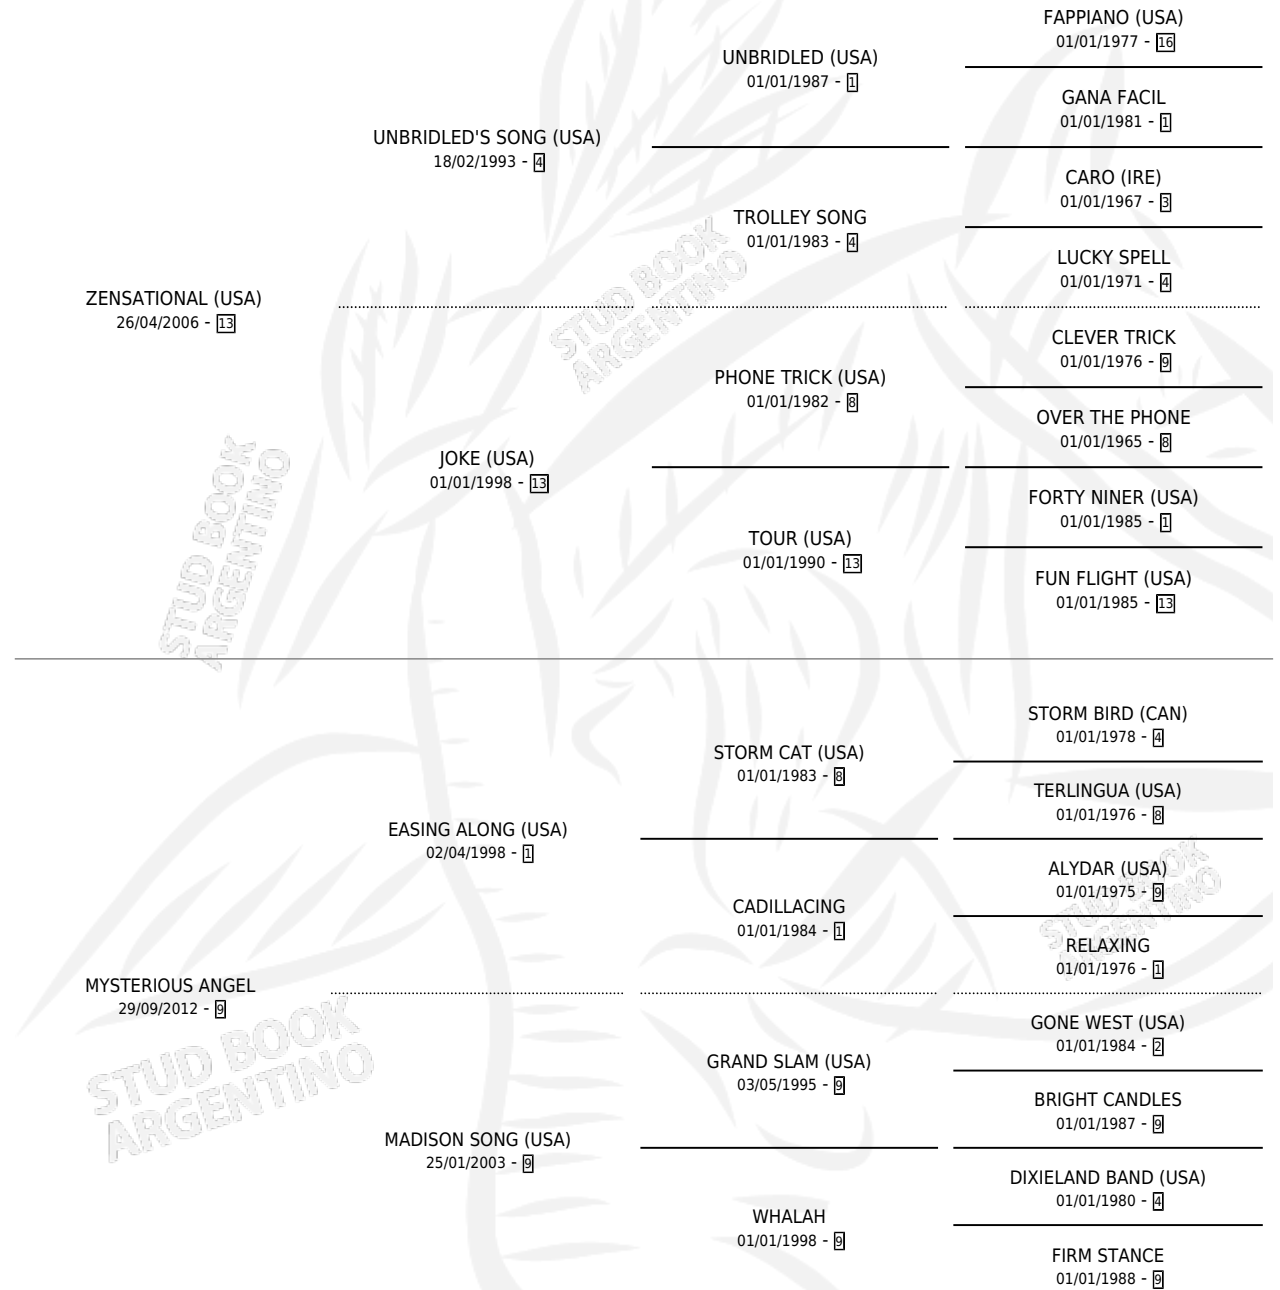

MYR ALFA

por ZENSATIONAL (USA) y MYSTERIOUS ANGEL por
EASING ALONG (USA)

Argentina · Hembra · Alazan · SP · 31/08/2018
Familia 9-e · Volumen 43

ESTADO

TIPIFICACIÓN SANGUÍNEA	X
TIPIFICACIÓN POR ADN	✓
PASAPORTE	✓
IDENTIFICACIÓN POR MICROCHIP	✓
REPRODUCTOR	X

Lugar de nacimiento: La Pasion
Criador: La Pasion

PEDIGREE