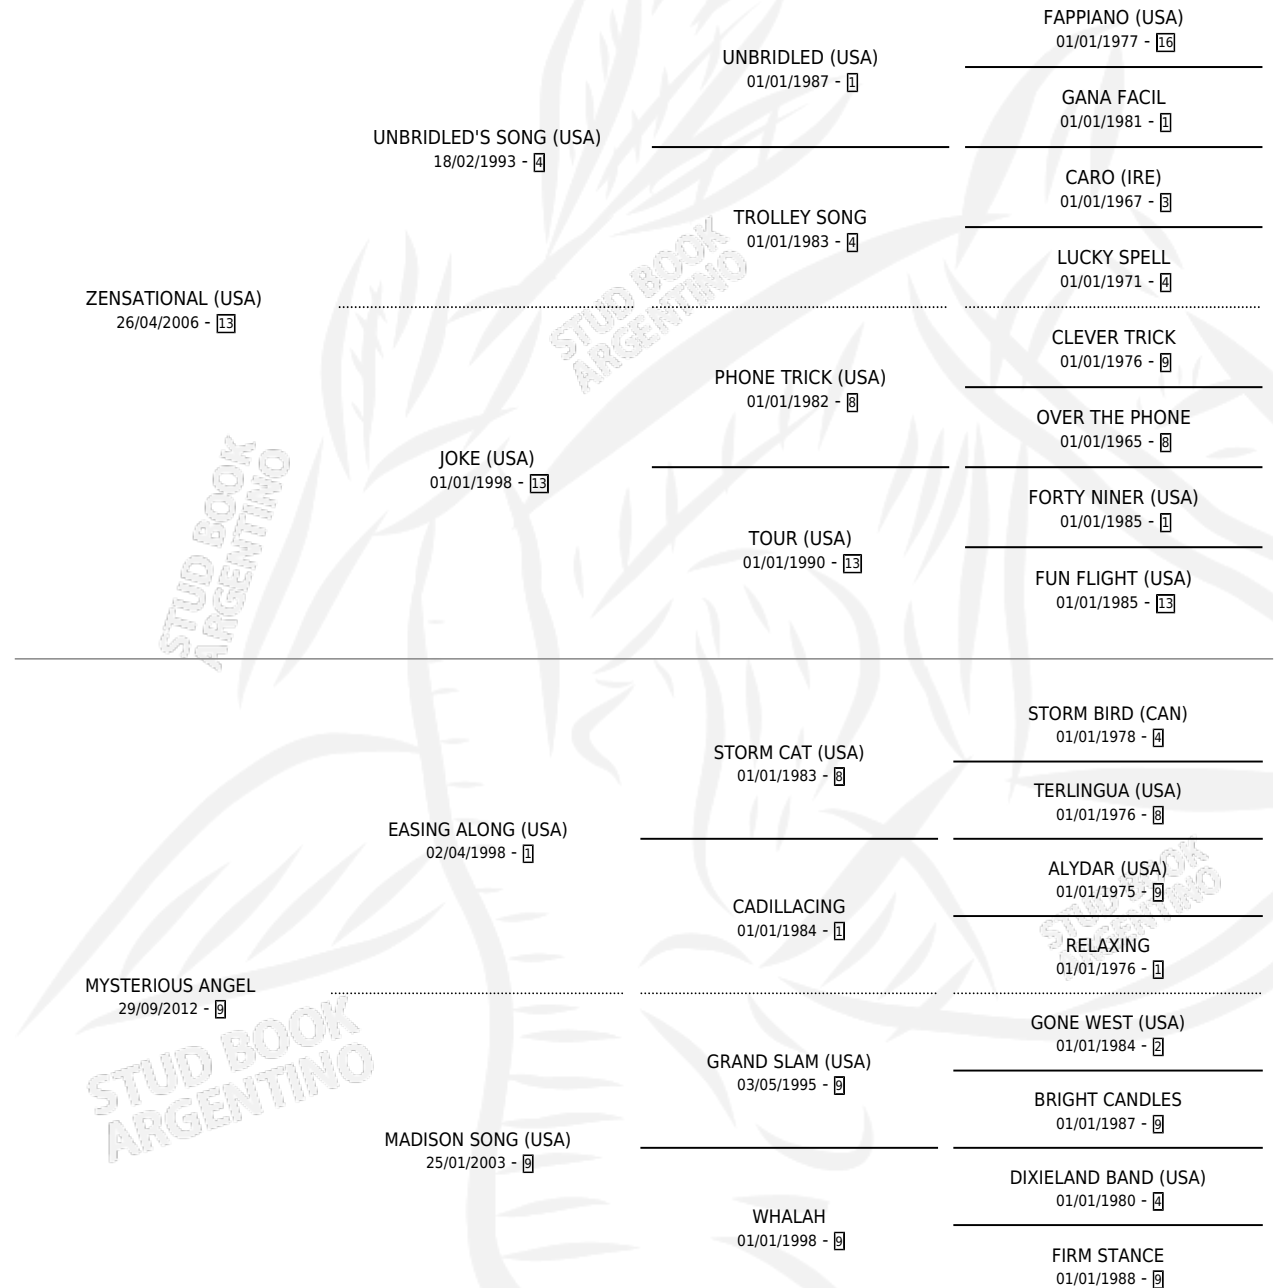

MYR ALFA

por ZENSATIONAL (USA) y MYSTERIOUS ANGEL por
EASING ALONG (USA)

Argentina · Hembra · Alazan · SP · 31/08/2018
Familia 9-e · Volumen 43

ESTADO

TIPIFICACIÓN SANGUÍNEA	X
TIPIFICACIÓN POR ADN	✓
PASAPORTE	✓
IDENTIFICACIÓN POR MICROCHIP	✓
REPRODUCTOR	X

Lugar de nacimiento: La Pasion
Criador: La Pasion

PEDIGREE