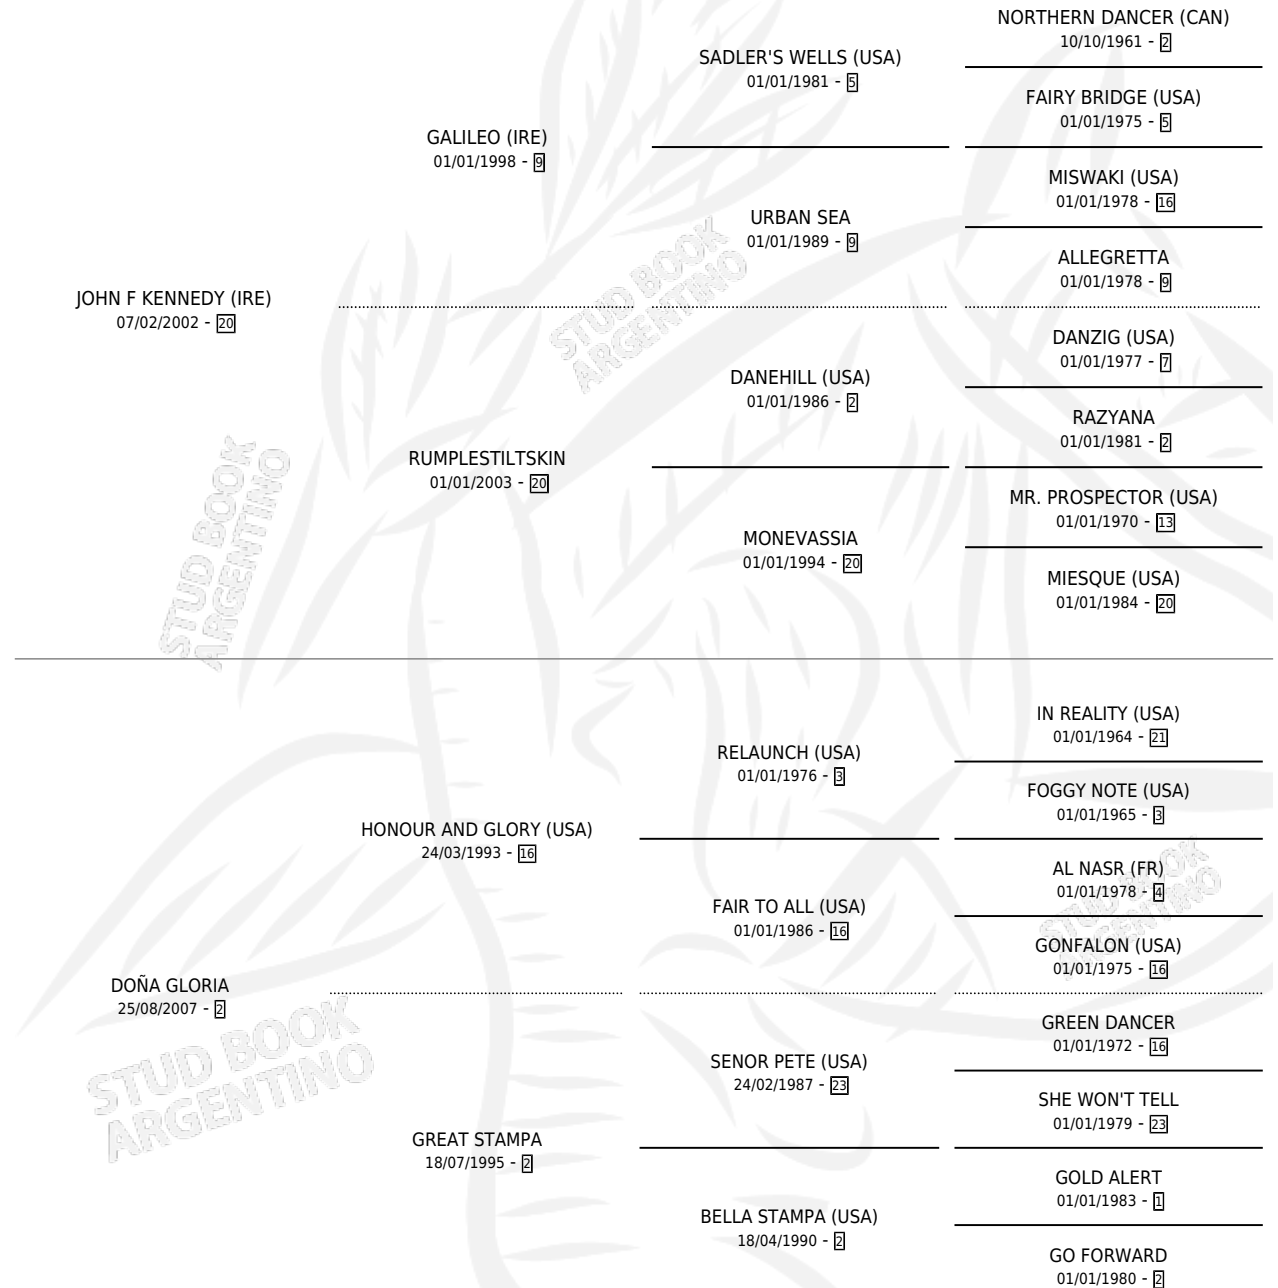

DON DANTE

por JOHN F KENNEDY (IRE) y DOÑA GLORIA por HONOUR AND GLORY (USA)

Argentina · Macho · Zaino · SP · 14/09/2018
Familia 2-j · Volumen 43

ESTADO

TIPIFICACIÓN SANGUÍNEA	X
TIPIFICACIÓN POR ADN	✓
PASAPORTE	✓
IDENTIFICACIÓN POR MICROCHIP	✓
REPRODUCTOR	X

Lugar de nacimiento: San Benito
Criador: San Benito

PEDIGREE

CAMPAÑA

Solo carreras oficiales de Argentina

POR EDAD

EDAD	CC	1°	2°	3°	4°	5°	NP	CLC	CLG	CLCG1	CLGG1	IMPORTE	GANANCIA / CC
3 AÑOS	5	0	0	0	0	4	1	0	0	0	0	\$68,300	\$13,660
4 AÑOS	10	0	1	1	2	1	5	0	0	0	0	\$606,963	\$60,696
TOTALES	15	0	1	1	2	5	6	0	0	0	0	\$675,263	\$45,018
%		0.0%	6.7%	6.7%	13.3%	33.3%	40.0%	0.0%	0.0%	0.0%	0.0%		