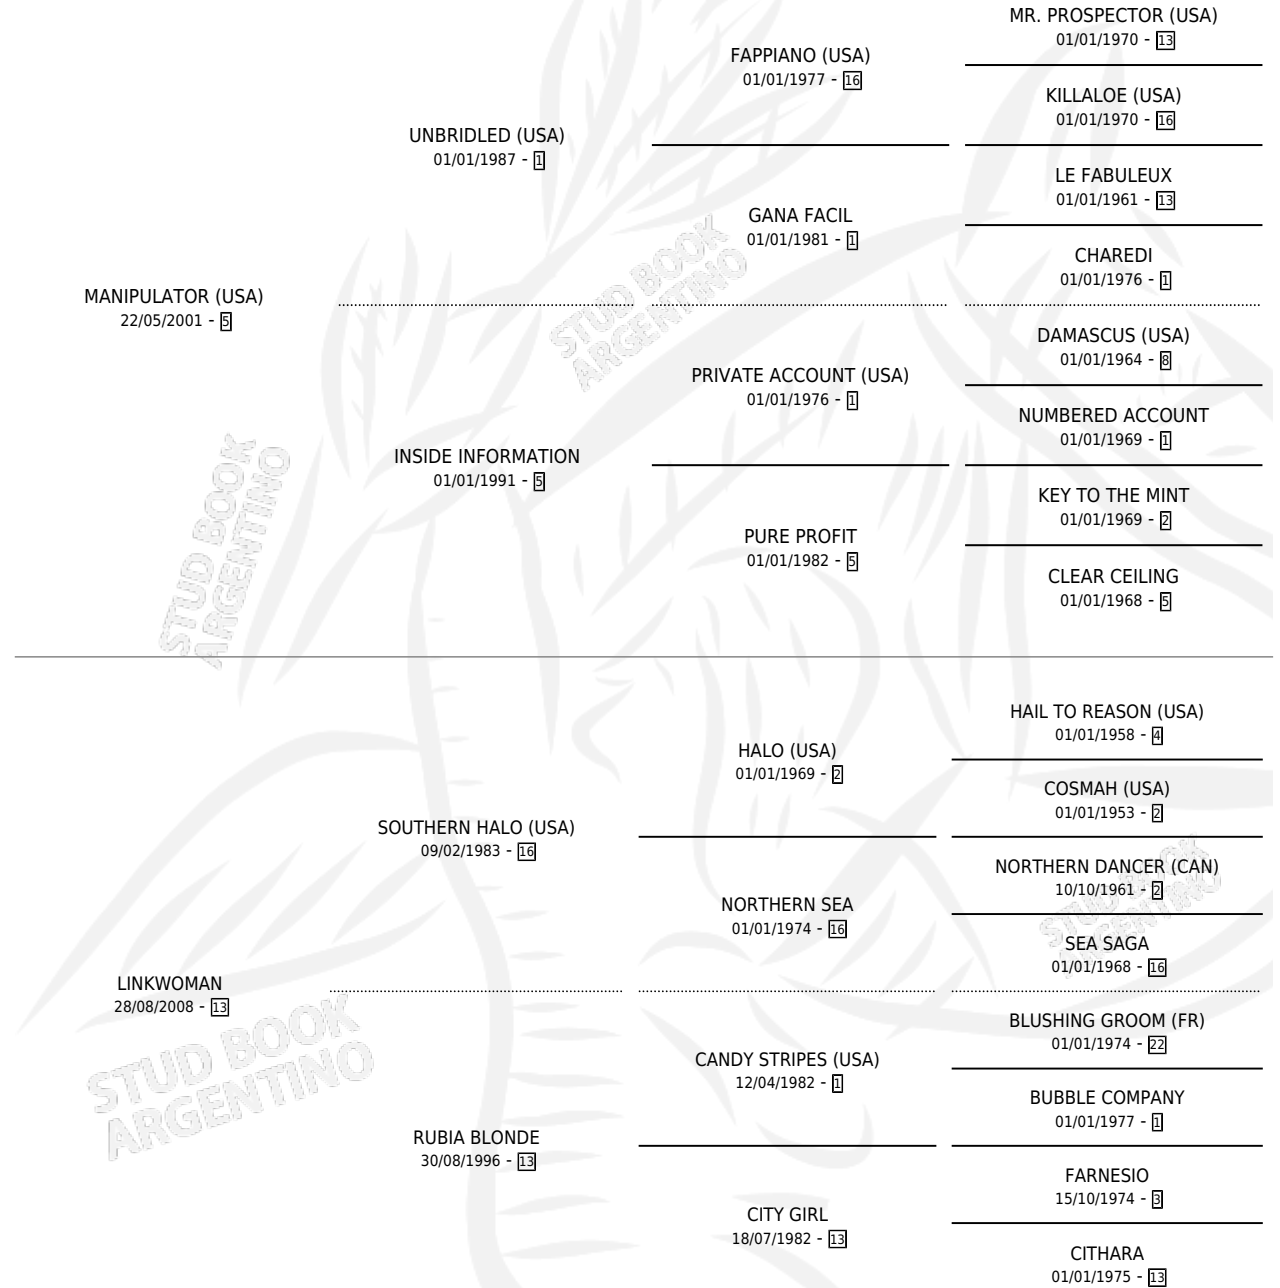

LINCE IBERICO

por **MANIPULATOR (USA)** y **LINKWOMAN** por **SOUTHERN HALO (USA)**

Argentina · Macho · Zaino · SP · 10/09/2018
Familia 13-c · Volumen 43

ESTADO

TIPIFICACIÓN SANGUÍNEA	X
TIPIFICACIÓN POR ADN	✓
PASAPORTE	✓
IDENTIFICACIÓN POR MICROCHIP	✓
REPRODUCTOR	X

Lugar de nacimiento: La Pasion
Criador: La Pasion

PEDIGREE