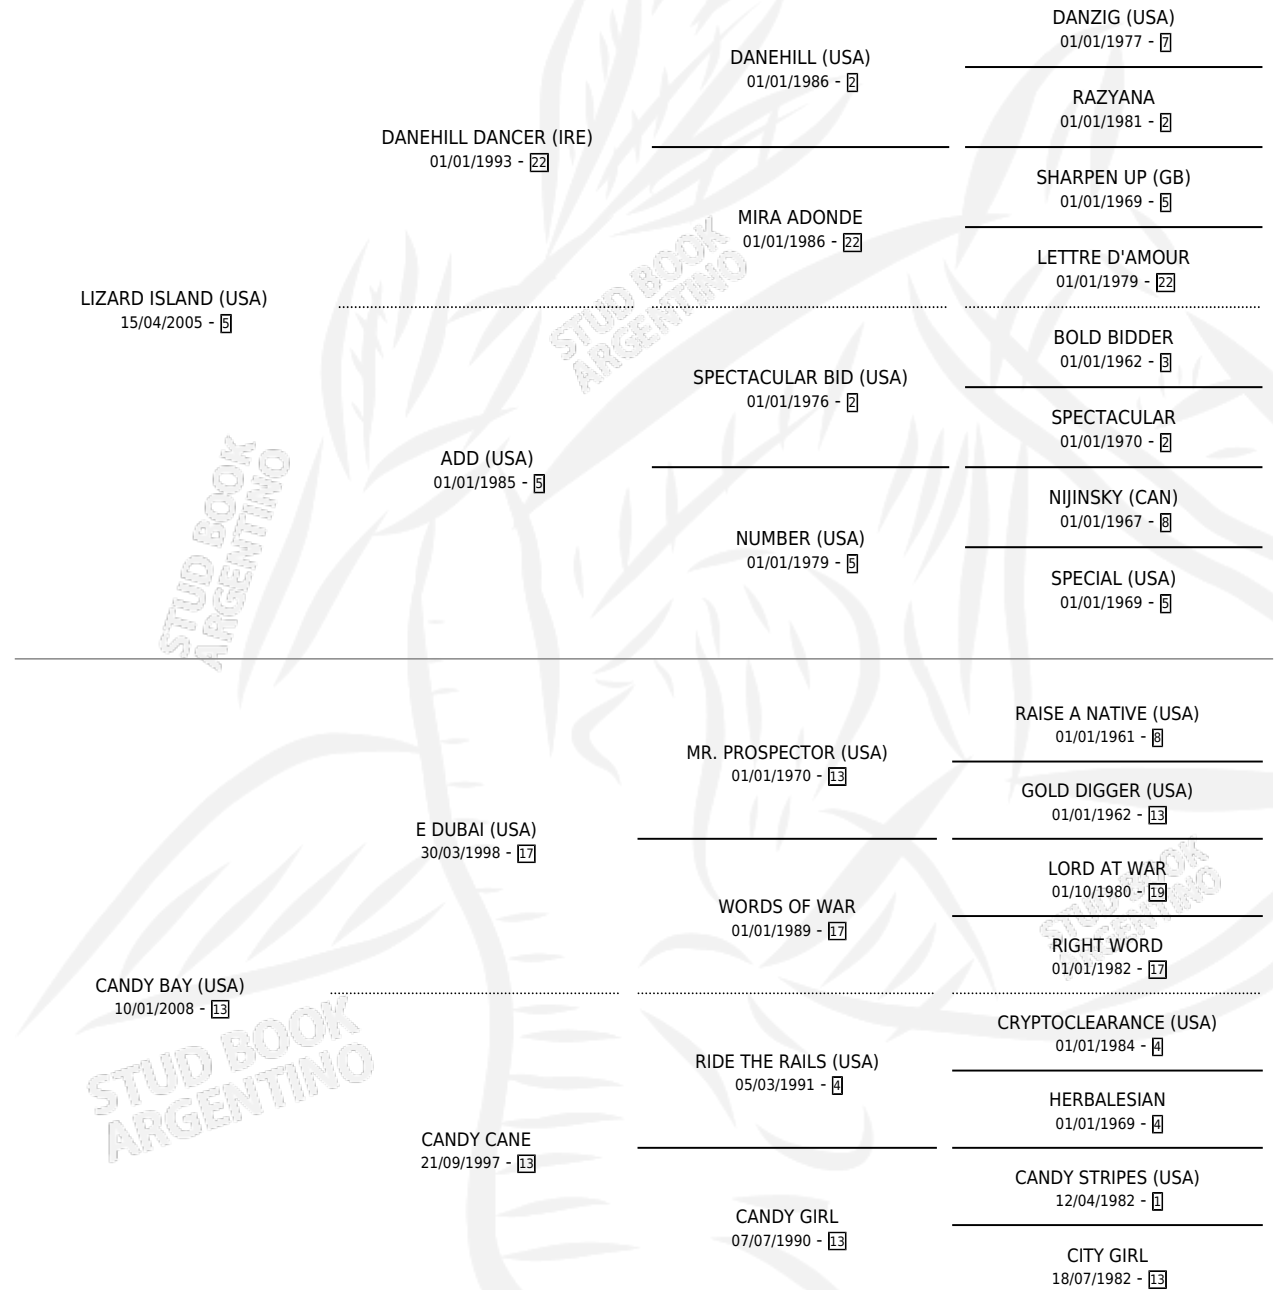

CAPULETI

por LIZARD ISLAND (USA) y CANDY BAY (USA) por E DUBAI (USA)

Argentina · Macho · Alazan · SP · 11/09/2018
Familia 13-c · Volumen 43

ESTADO

TIPIFICACIÓN SANGUÍNEA	X
TIPIFICACIÓN POR ADN	X
PASAPORTE	X
IDENTIFICACIÓN POR MICROCHIP	X
REPRODUCTOR	X

Lugar de nacimiento: La Pasion
Criador: La Pasion

PEDIGREE

CAPULETI

Datos oficiales del Stud Book Argentino

Documento generado el 05/05/2026

studbook.org.ar