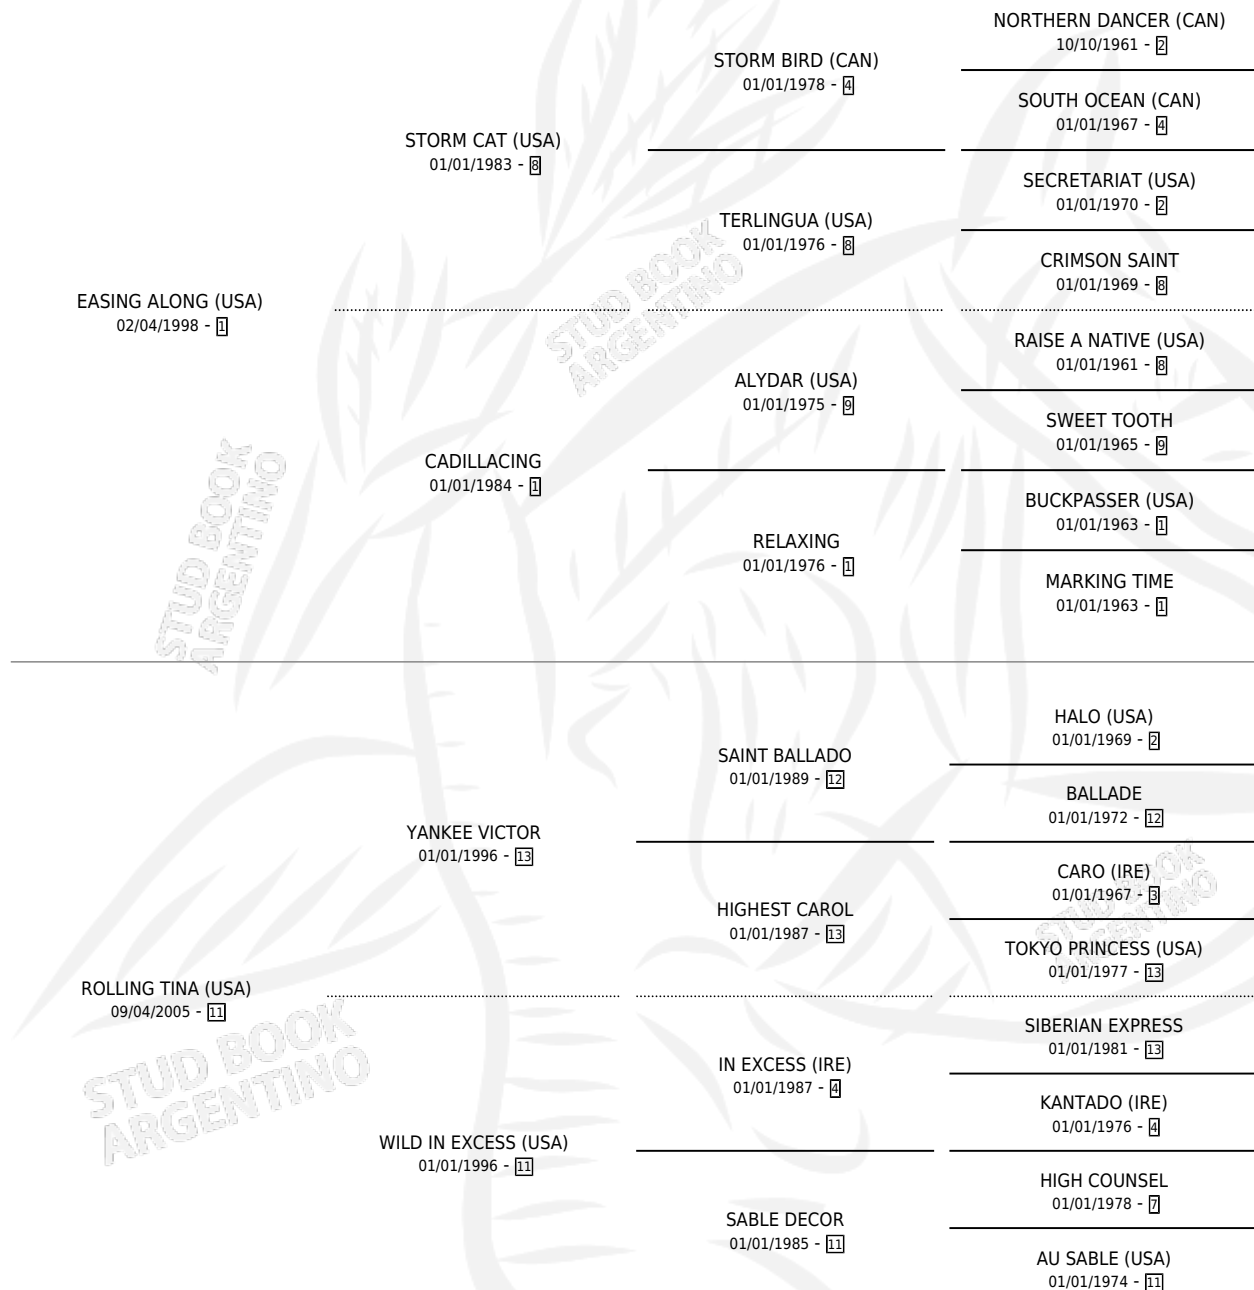

RAMBLERA

por **EASING ALONG (USA)** y **ROLLING TINA (USA)** por
YANKEE VICTOR

Argentina · Hembra · Zaino · SP · 14/09/2018
Familia 11 · Volumen 43

ESTADO

TIPIFICACIÓN SANGUÍNEA	X
TIPIFICACIÓN POR ADN	✓
PASAPORTE	✓
IDENTIFICACIÓN POR MICROCHIP	✓
REPRODUCTOR	✓

Lugar de nacimiento: La Pasion
Criador: La Pasion

~

HIJOS

	MACHOS	HEMBRAS
3 NACIERON	2	1
SIN ACTUACIONES		

PEDIGREE

CAMPAÑA

Solo carreras oficiales de Argentina

POR EDAD