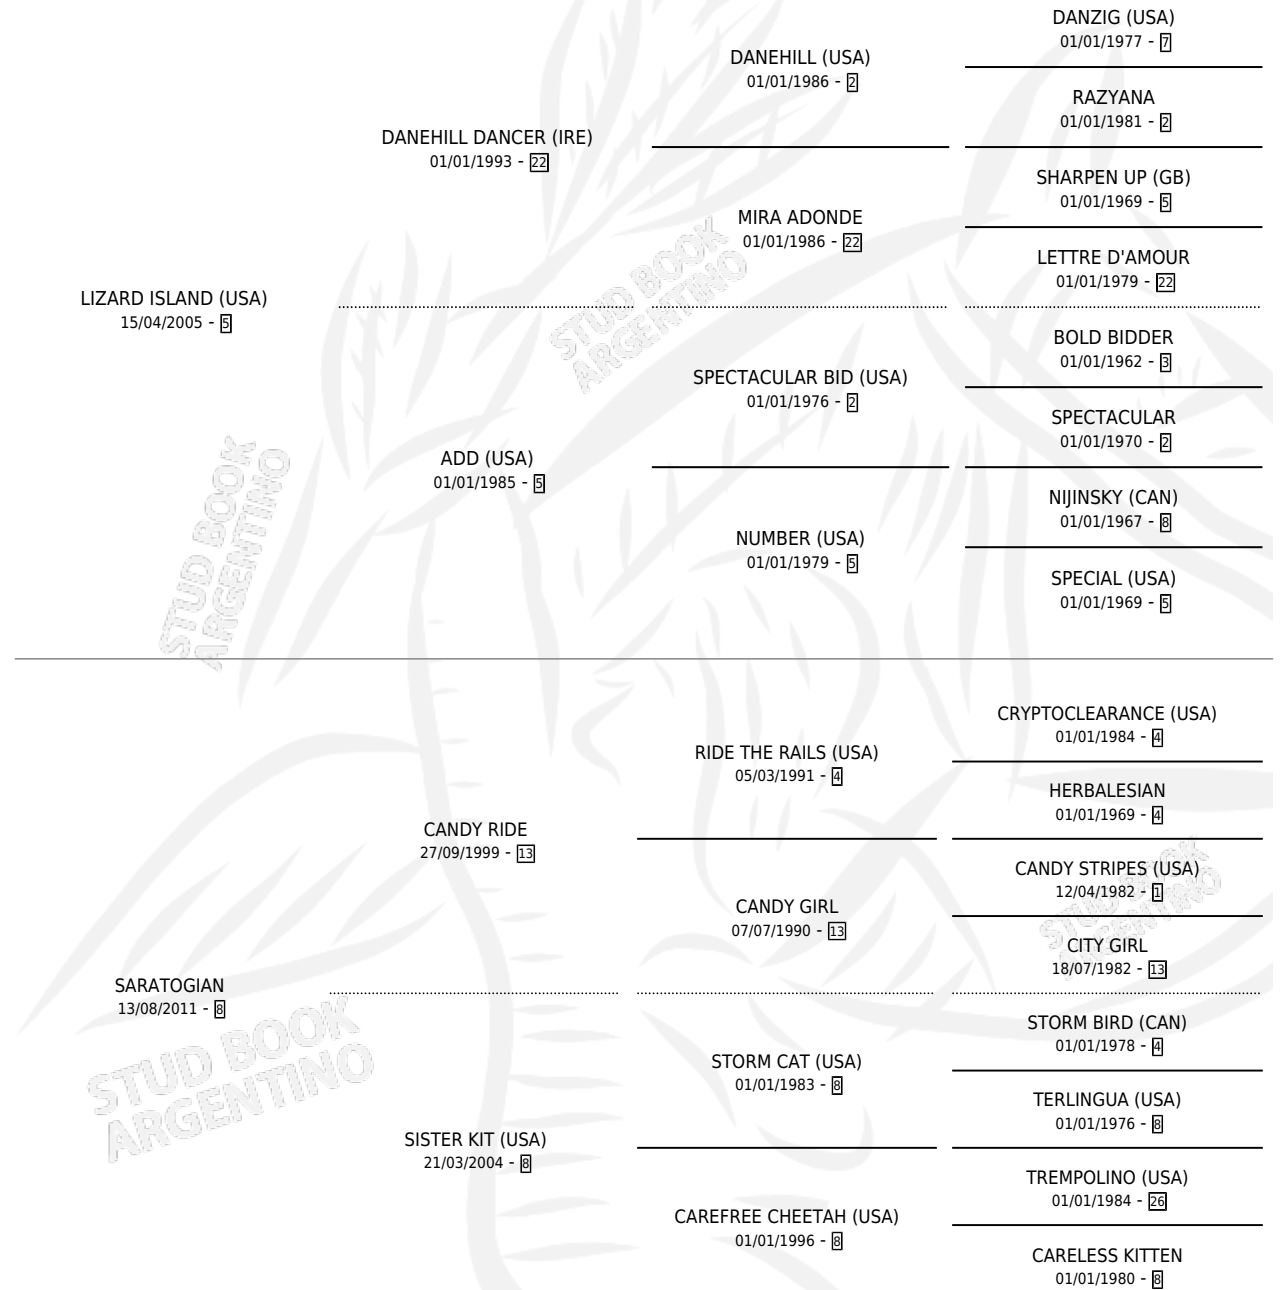

SAN DOMENICO

por LIZARD ISLAND (USA) y SARATOGIAN por CANDY RIDE

Argentina · Macho · Alazan · SP · 15/09/2018
Familia 8-c · Volumen 43

ESTADO

TIPIFICACIÓN SANGUÍNEA	X
TIPIFICACIÓN POR ADN	✓
PASAPORTE	✓
IDENTIFICACIÓN POR MICROCHIP	✓
REPRODUCTOR	X

Lugar de nacimiento: La Pasion
Criador: La Pasion

PEDIGREE

CAMPAÑA

Solo carreras oficiales de Argentina

POR EDAD

EDAD	CC	1°	2°	3°	4°	5°	NP	CLC	CLG	CLCG1	CLGG1	IMPORTE	GANANCIA / CC
3 AÑOS	2	0	2	0	0	0	0	0	0	0	0	\$372,750	\$186,375
4 AÑOS	4	1	0	1	1	0	1	0	0	0	0	\$363,000	\$90,750
TOTALES	6	1	2	1	1	0	1	0	0	0	0	\$735,750	\$122,625
%		16.7%	33.3%	16.7%	16.7%	0.0%	16.7%	0.0%	0.0%	0.0%	0.0%		