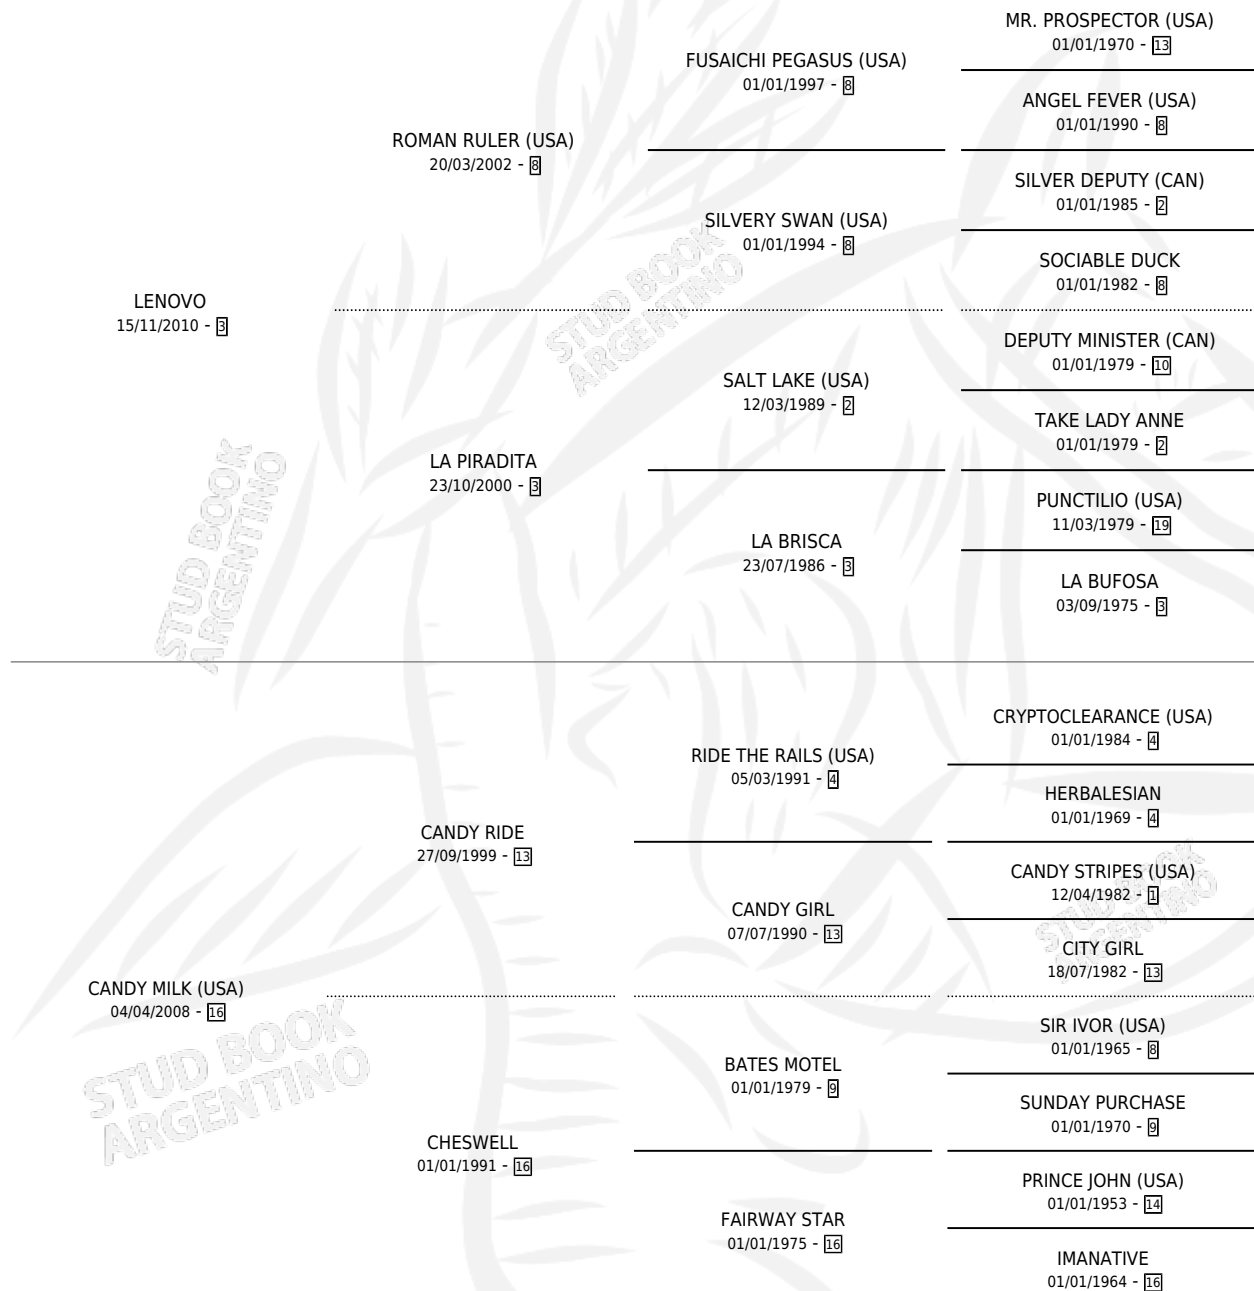

TABLETA DE LECHE

por **LENOVO** y **CANDY MILK (USA)** por **CANDY RIDE**

Argentina · Hembra · Zaino · SP · 28/08/2018
Familia 16-g · Volumen 43

ESTADO

TIPIFICACIÓN SANGUÍNEA	X
TIPIFICACIÓN POR ADN	✓
PASAPORTE	✓
IDENTIFICACIÓN POR MICROCHIP	✓
REPRODUCTOR	✓

Lugar de nacimiento: San Lorenzo De Areco
Criador: San Lorenzo De Areco

PEDIGREE

CAMPAÑA

Solo carreras oficiales de Argentina

POR EDAD

EDAD	CC	1°	2°	3°	4°	5°	NP	CLC	CLG	CLCG1	CLGG1	IMPORTE	GANANCIA / CC
3 AÑOS	1	0	0	0	0	0	1	0	0	0	0	\$0	\$0
5 AÑOS	1	0	0	0	0	1	0	0	0	0	0	\$57,500	\$57,500
6 AÑOS	2	0	0	0	0	1	1	0	0	0	0	\$80,000	\$40,000
TOTALES	4	0	0	0	0	2	2	0	0	0	0	\$137,500	\$34,375
%		0.0%	0.0%	0.0%	0.0%	50.0%	50.0%	0.0%	0.0%	0.0%	0.0%		