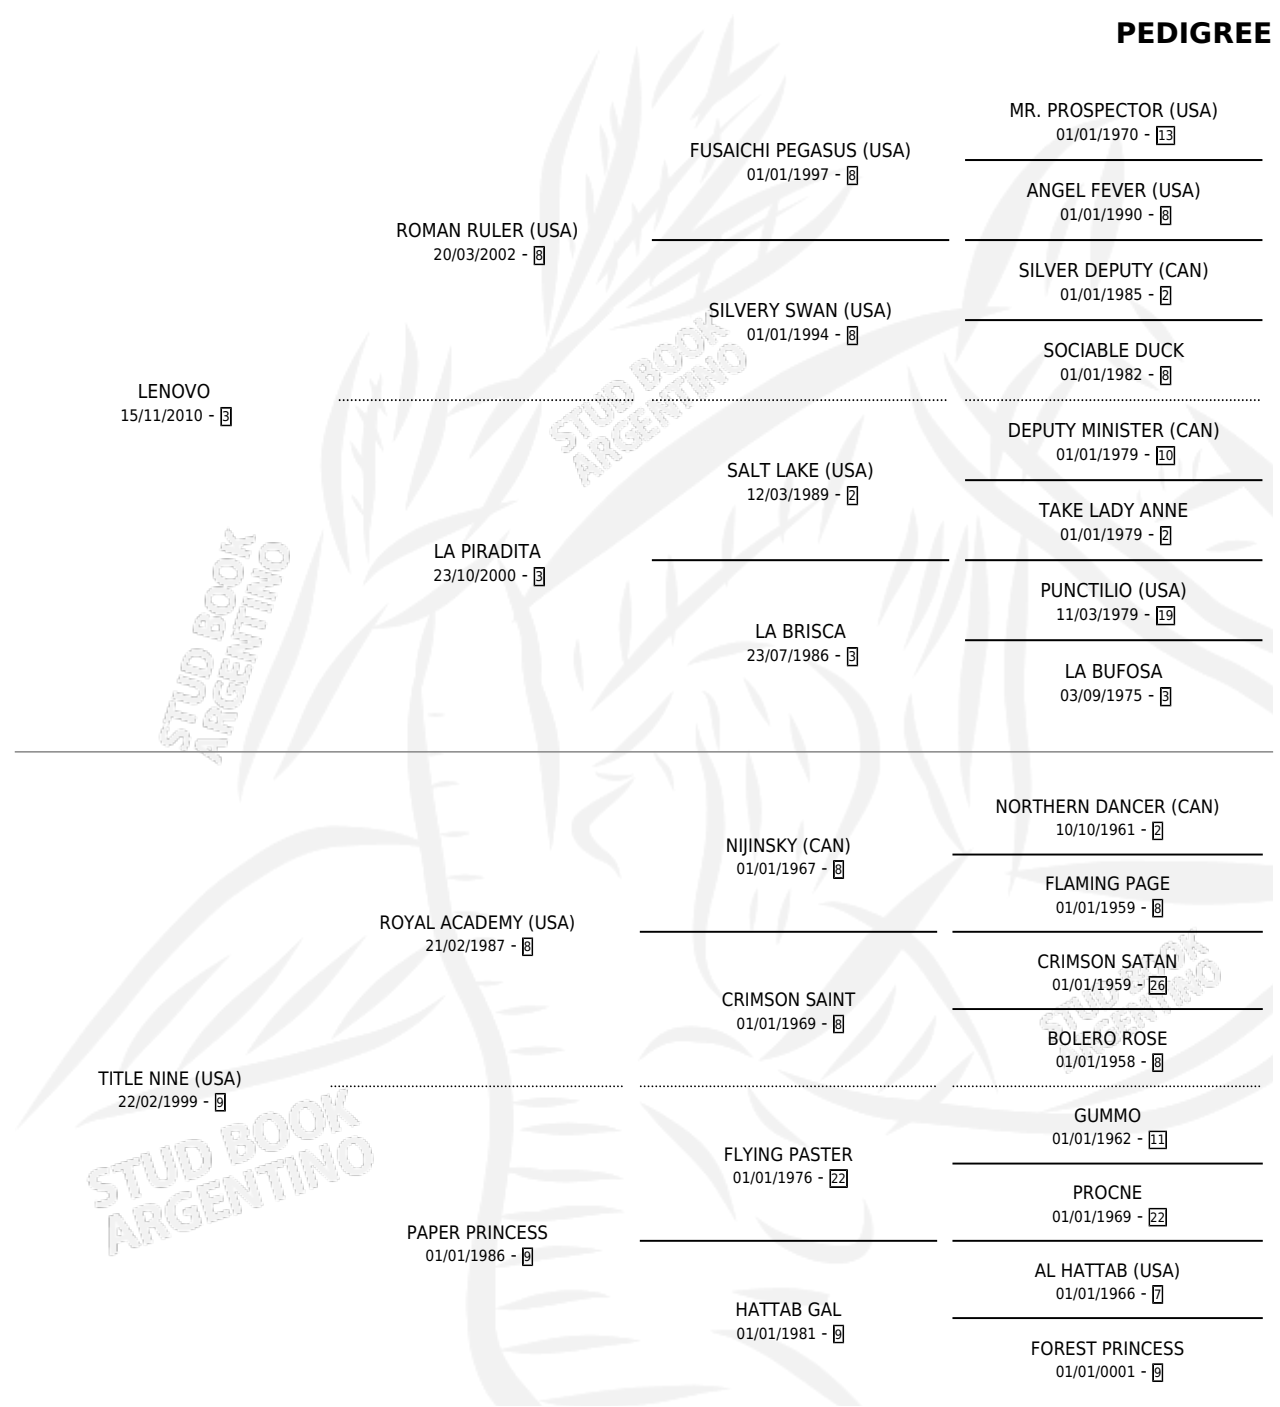

NINE LAPTOPS

por **LENOVO** y **TITLE NINE (USA)** por **ROYAL ACADEMY (USA)**

Argentina · Macho · Alazan · SP · 01/09/2018
Familia 9-f · Volumen 43

ESTADO

TIPIFICACIÓN SANGUÍNEA	X
TIPIFICACIÓN POR ADN	✓
PASAPORTE	✓
IDENTIFICACIÓN POR MICROCHIP	✓
REPRODUCTOR	X

Lugar de nacimiento: San Lorenzo De Areco
Criador: San Lorenzo De Areco

PEDIGREE

CAMPAÑA

Solo carreras oficiales de Argentina

POR EDAD

EDAD	CC	1°	2°	3°	4°	5°	NP	CLC	CLG	CLCG1	CLGG1	IMPORTE	GANANCIA / CC
3 AÑOS	4	0	0	0	1	0	3	0	0	0	0	\$24,500	\$6,125
4 AÑOS	5	1	0	1	1	1	1	0	0	0	0	\$790,200	\$158,040
5 AÑOS	2	0	0	0	0	1	1	0	0	0	0	\$73,500	\$36,750
6 AÑOS	4	0	0	0	0	1	3	0	0	0	0	\$332,500	\$83,125
TOTALES	15	1	0	1	2	3	8	0	0	0	0	\$1,220,700	\$81,380
%		6.7%	0.0%	6.7%	13.3%	20.0%	53.3%	0.0%	0.0%	0.0%	0.0%		