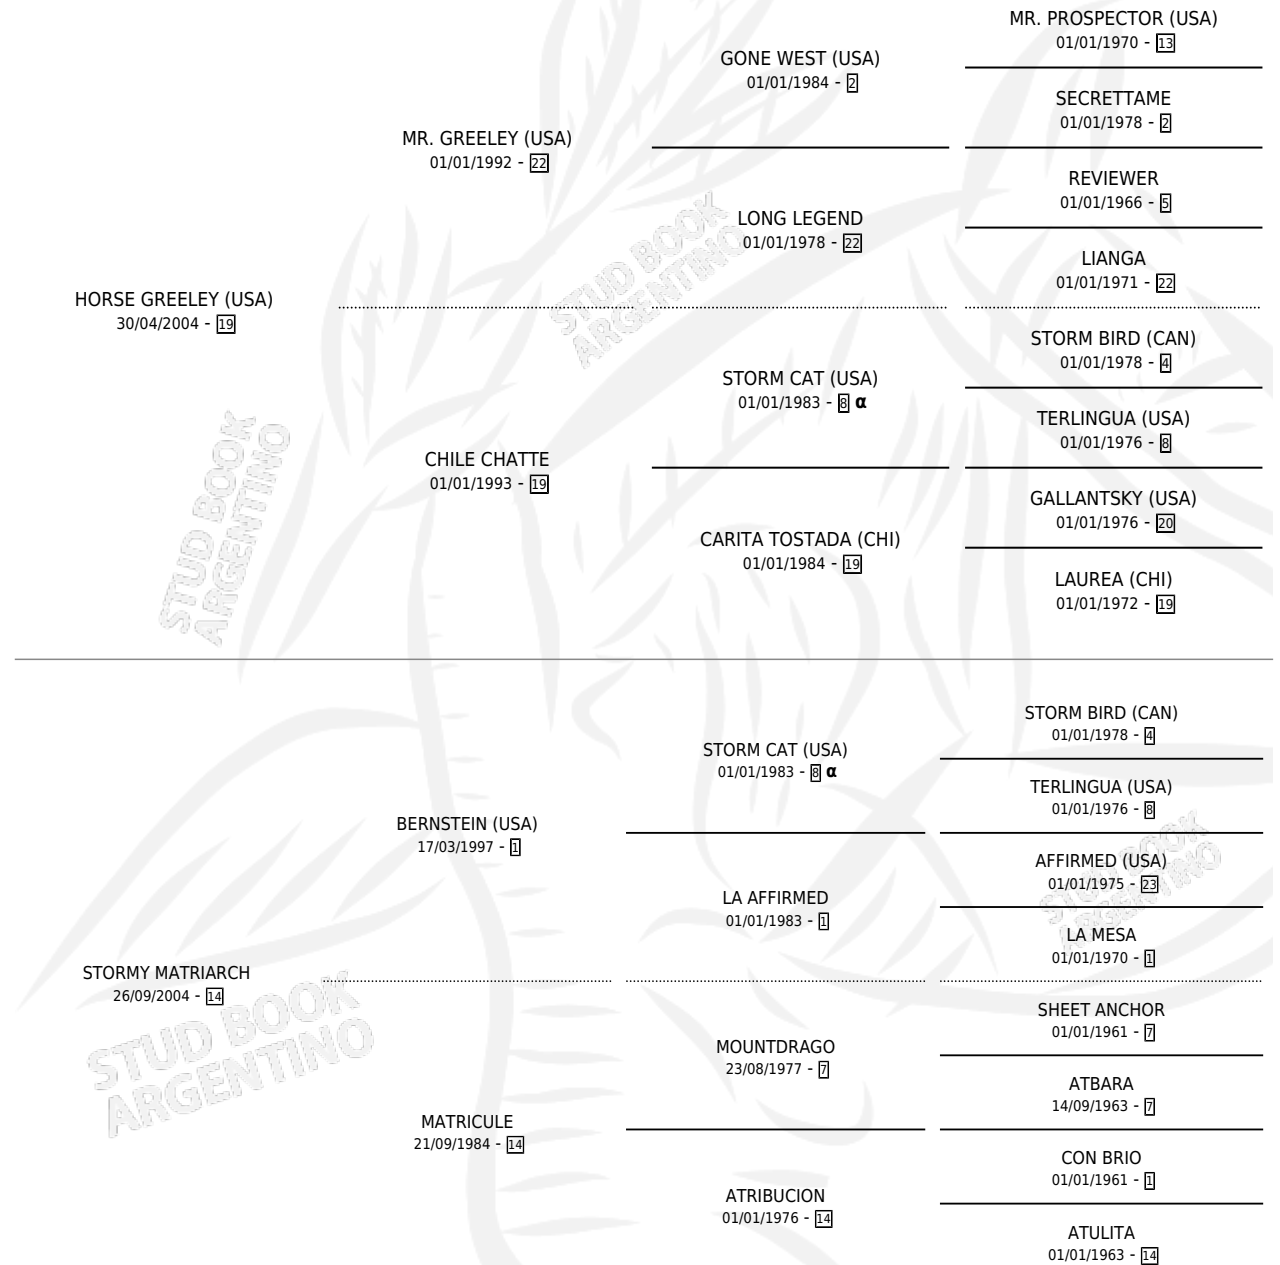

STORMY DAYS

por **HORSE GREELEY (USA)** y **STORMY MATRIARCH** por **BERNSTEIN (USA)**

Argentina · Macho · Zaino · SP · 04/09/2018
Familia 14-a · Volumen 43

ESTADO

TIPIFICACIÓN SANGUÍNEA	X
TIPIFICACIÓN POR ADN	✓
PASAPORTE	✓
IDENTIFICACIÓN POR MICROCHIP	✓
REPRODUCTOR	X

Lugar de nacimiento: San Lorenzo De Areco
Criador: San Lorenzo De Areco

PEDIGREE

INBREEDING : α

CAMPAÑA

Solo carreras oficiales de Argentina

POR EDAD

EDAD	CC	1°	2°	3°	4°	5°	NP	CLC	CLG	CLCG1	CLGG1	IMPORTE	GANANCIA / CC
2 AÑOS	1	0	0	0	0	0	1	0	0	0	0	\$0	\$0
3 AÑOS	5	0	0	0	2	1	2	0	0	0	0	\$68,850	\$13,770
TOTALES	6	0	0	0	2	1	3	0	0	0	0	\$68,850	\$11,475
%		0.0%	0.0%	0.0%	33.3%	16.7%	50.0%	0.0%	0.0%	0.0%	0.0%		