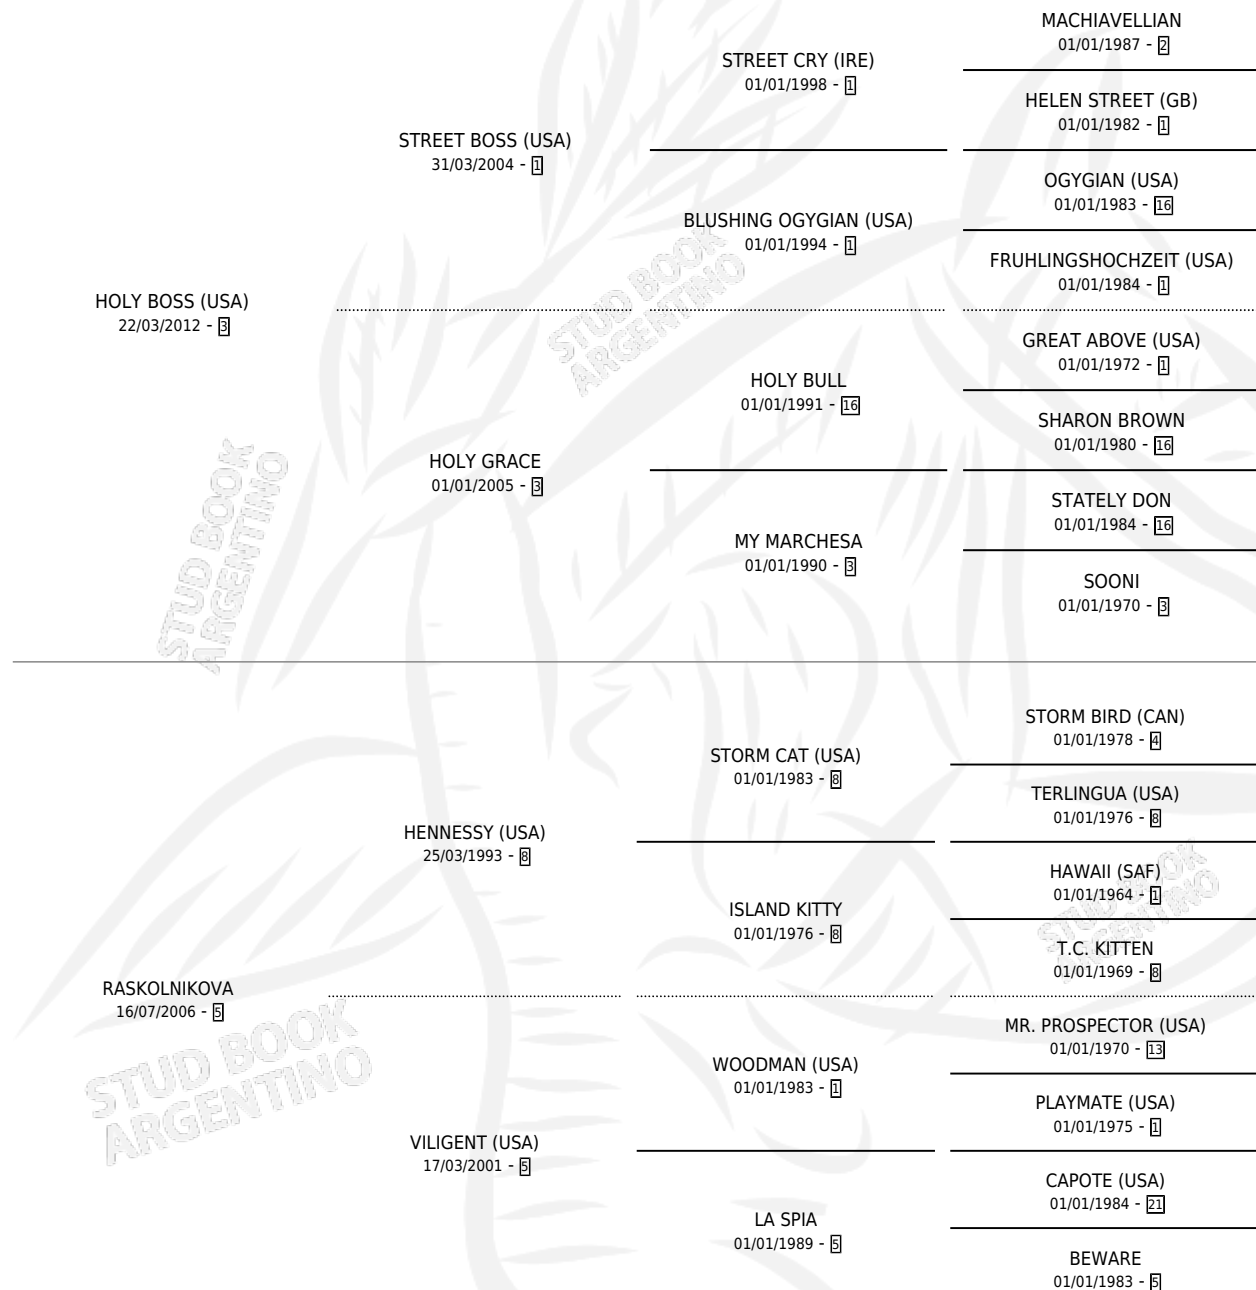

JEFE DE ARECO

por **HOLY BOSS (USA)** y **RASKOLNIKOVA** por **HENNESSY (USA)**

Argentina · Macho · Alazan · SP · 11/09/2018
Familia 5-f · Volumen 43

ESTADO

TIPIFICACIÓN SANGUÍNEA	X
TIPIFICACIÓN POR ADN	✓
PASAPORTE	✓
IDENTIFICACIÓN POR MICROCHIP	✓
REPRODUCTOR	X

Lugar de nacimiento: San Lorenzo De Areco
Criador: San Lorenzo De Areco

PEDIGREE