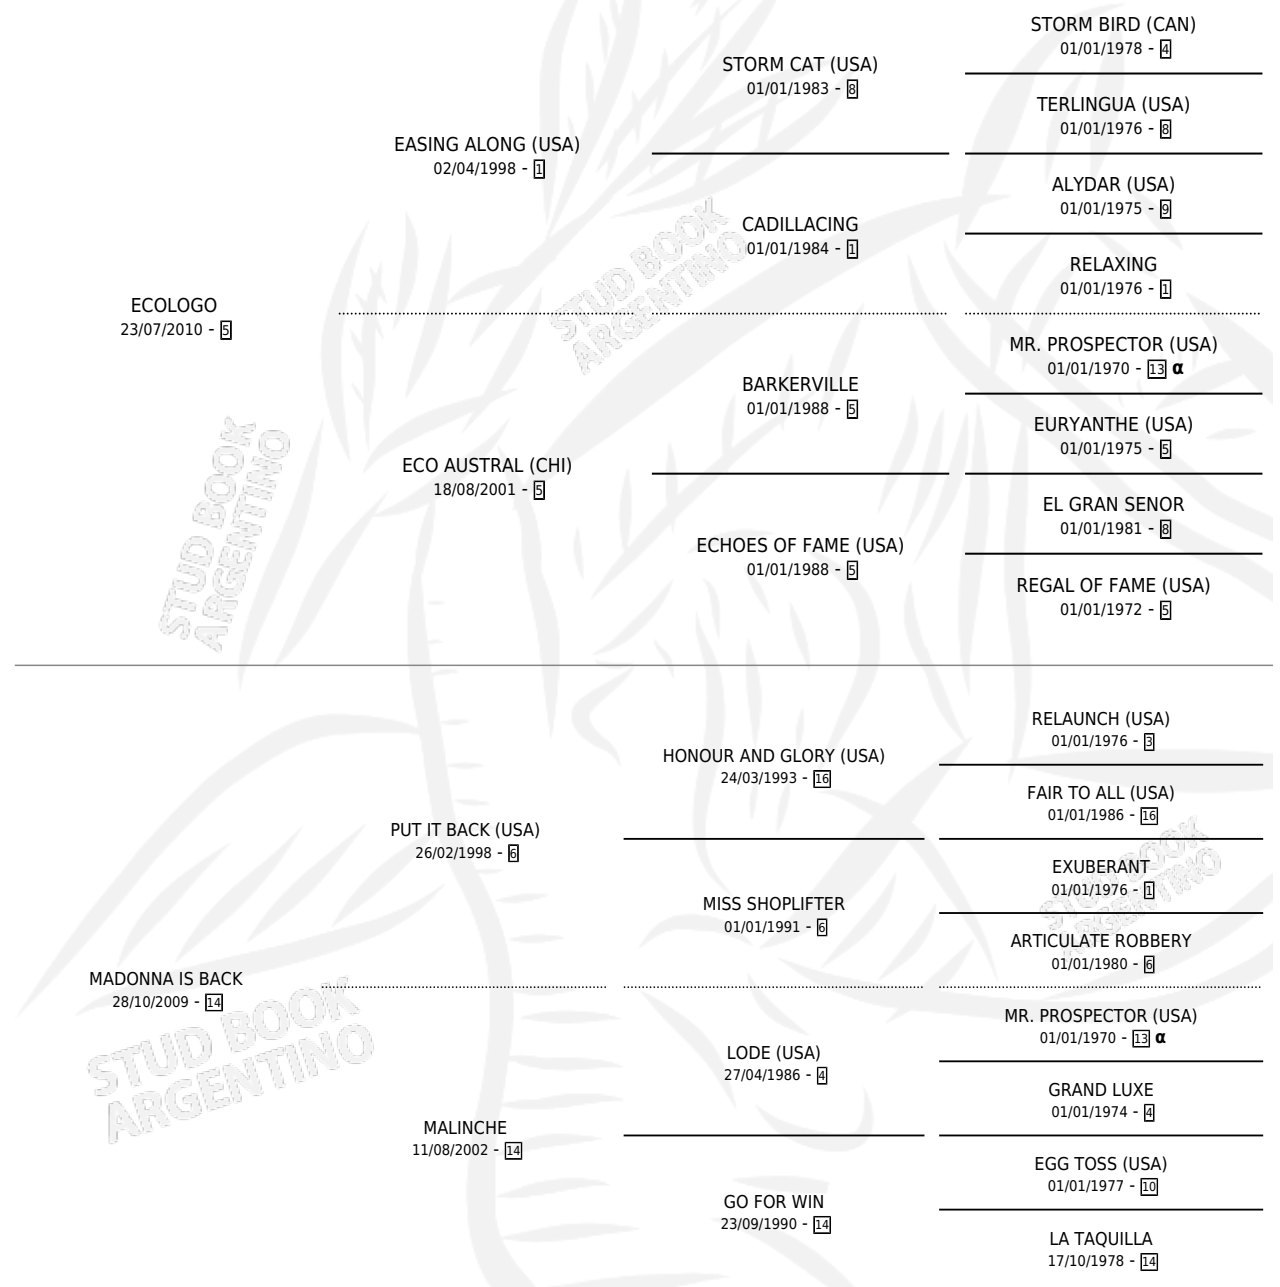

OPEN YOUR HEART

por ECOLOGO y MADONNA IS BACK por PUT IT BACK
(USA)

Argentina · Hembra · Zaino · SP · 24/08/2018
Familia 14 · Volumen 43

ESTADO

TIPIFICACIÓN SANGUÍNEA	X
TIPIFICACIÓN POR ADN	✓
PASAPORTE	✓
IDENTIFICACIÓN POR MICROCHIP	✓
REPRODUCTOR	X

Lugar de nacimiento: San Lorenzo De Areco
Criador: Cavalieri Luciano Anselmo

PEDIGREE

INBREEDING : α