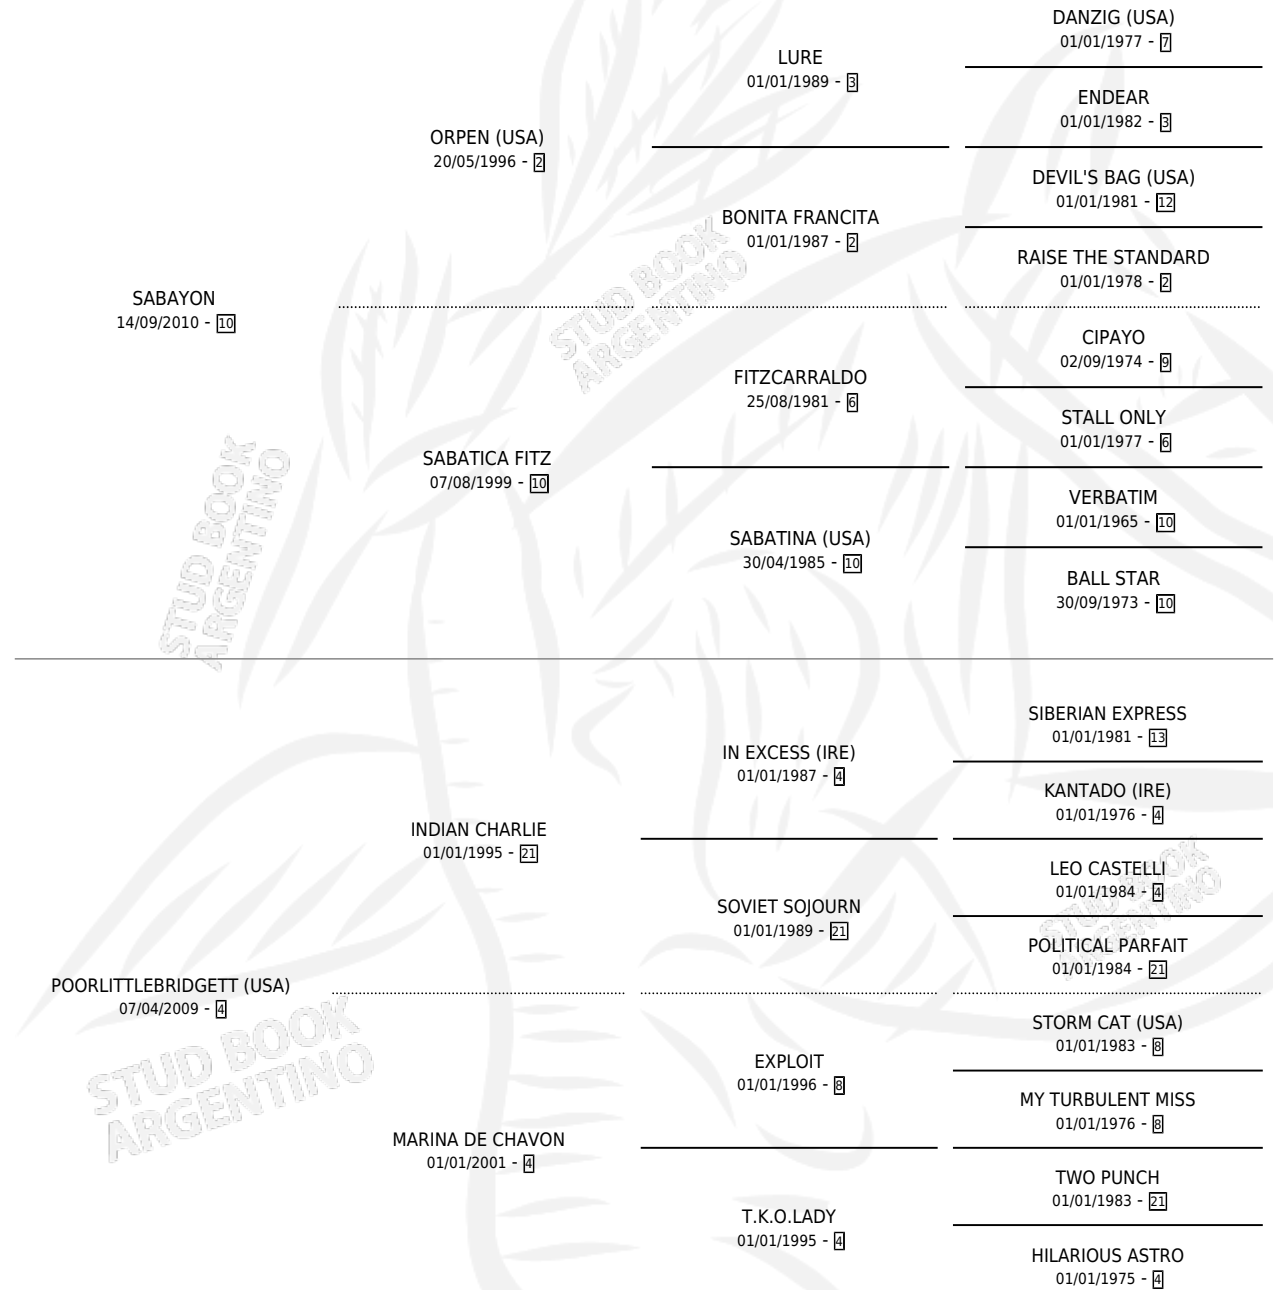

QUE IMPORTA

por **SABAYON** y **POORLITTLEBRIDGETT (USA)** por **INDIAN CHARLIE**

Argentina · Hembra · Zaino · SP · 09/09/2018
Familia 4-b · Volumen 43

ESTADO

TIPIFICACIÓN SANGUÍNEA	X
TIPIFICACIÓN POR ADN	✓
PASAPORTE	✓
IDENTIFICACIÓN POR MICROCHIP	✓
REPRODUCTOR	✓

Lugar de nacimiento: San Lorenzo De Areco
Criador: Antonio Hector Eduardo

PEDIGREE