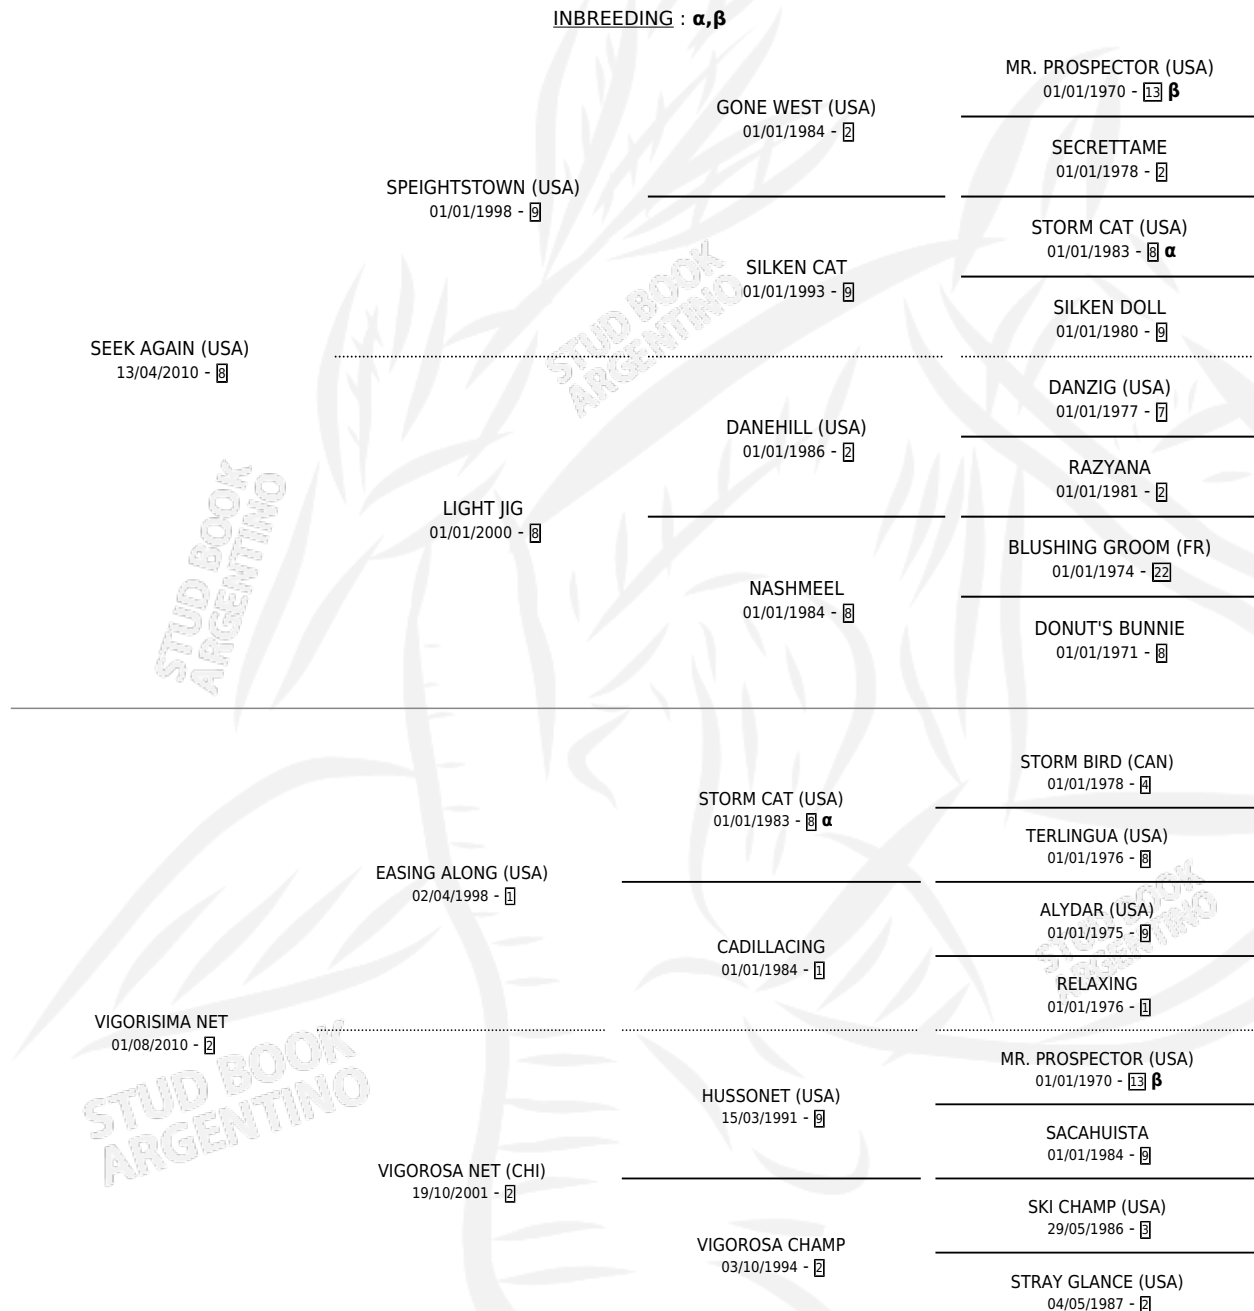

NET AGAIN

por **SEEK AGAIN (USA)** y **VIGORISIMA NET** por **EASING ALONG (USA)**

Argentina · Hembra · Alazan · SP · 24/08/2018
Familia 2-g · Volumen 43

ESTADO

TIPIFICACIÓN SANGUÍNEA	X
TIPIFICACIÓN POR ADN	✓
PASAPORTE	✓
IDENTIFICACIÓN POR MICROCHIP	✓
REPRODUCTOR	✓

Lugar de nacimiento: Cortines
Criador: Firmamento

~

HIJOS

	MACHOS	HEMBRAS
2 NACIERON	2	0
SIN ACTUACIONES		

PEDIGREE

INBREEDING : **α,β**

CAMPAÑA

Solo carreras oficiales de Argentina