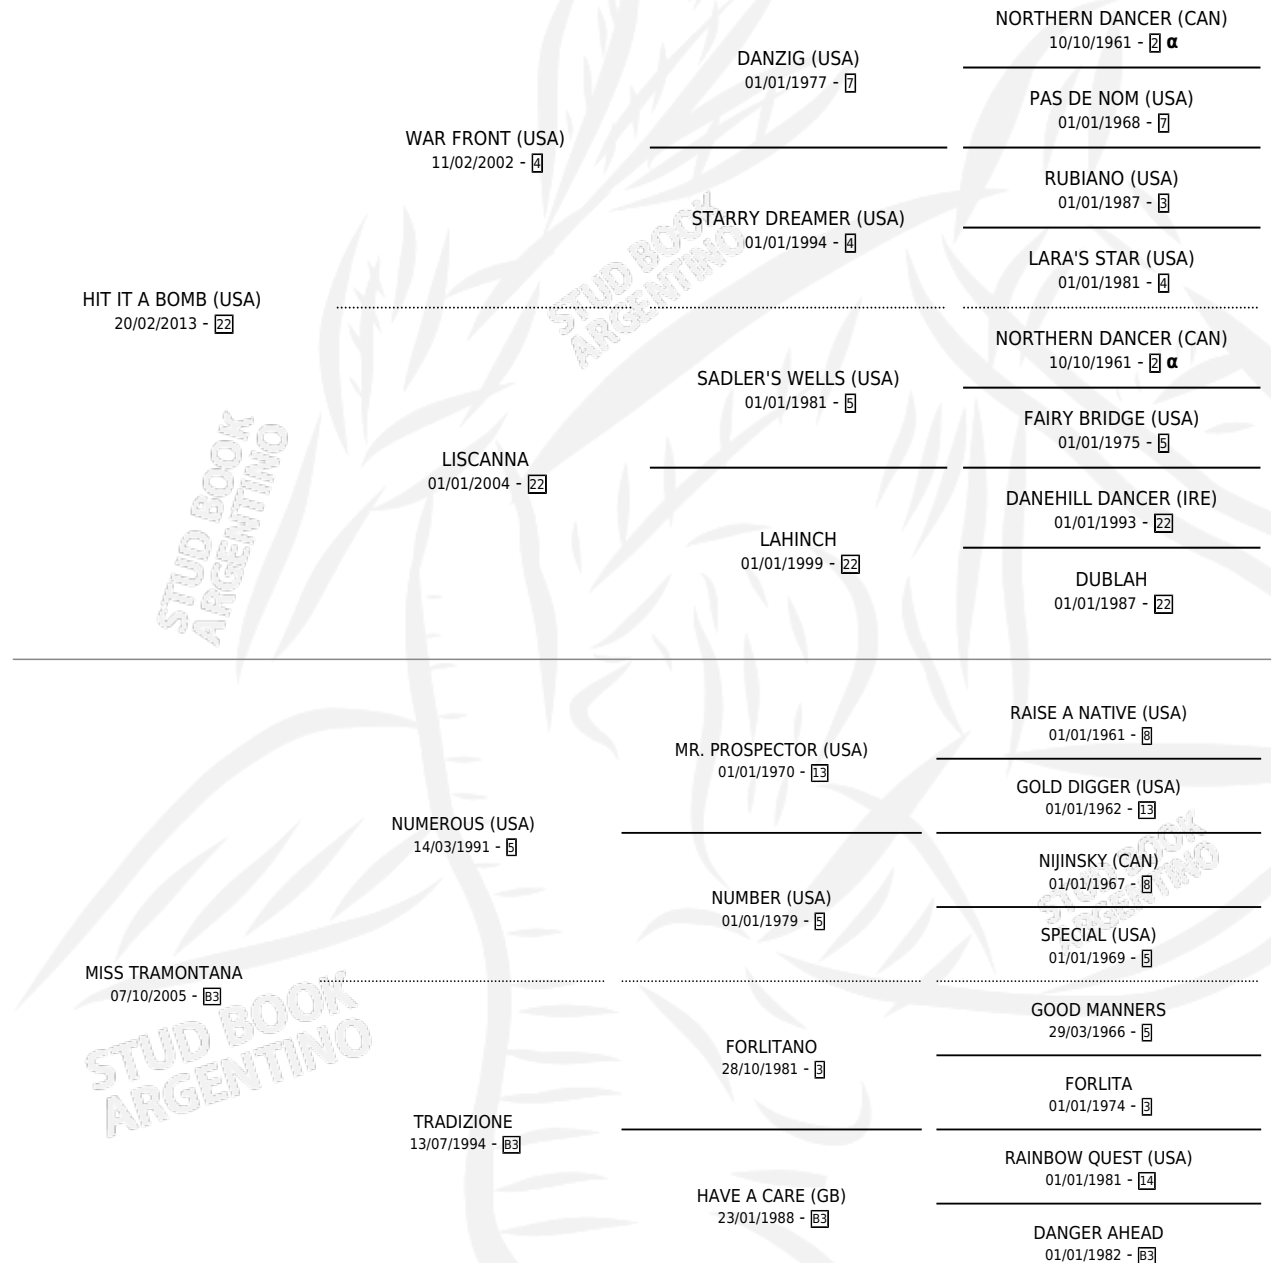

HIT TIFON

por HIT IT A BOMB (USA) y MISS TRAMONTANA por
NUMEROUS (USA)

Argentina · Macho · Zaino · SP · 10/09/2018
Familia B3 · Volumen 43

ESTADO

TIPIFICACIÓN SANGUÍNEA	X
TIPIFICACIÓN POR ADN	✓
PASAPORTE	✓
IDENTIFICACIÓN POR MICROCHIP	✓
REPRODUCTOR	X

Lugar de nacimiento: Firmamento

Criador: Firmamento

PEDIGREE

INBREEDING : α

CAMPAÑA

Solo carreras oficiales de Argentina

POR EDAD

EDAD	CC	1°	2°	3°	4°	5°	NP	CLC	CLG	CLCG1	CLGG1	IMPORTE	GANANCIA / CC
2 AÑOS	1	1	0	0	0	0	0	0	0	0	0	\$290,000	\$290,000
3 AÑOS	12	6	1	2	2	0	1	11	5	0	0	\$3,959,140	\$329,928
4 AÑOS	4	0	1	2	0	0	1	3	0	0	0	\$772,200	\$193,050
5 AÑOS	10	1	2	1	4	1	1	3	0	0	0	\$5,295,838	\$529,584
6 AÑOS	12	0	2	2	2	3	3	10	0	0	0	\$7,598,750	\$633,229
7 AÑOS	1	0	0	0	0	0	1	1	0	0	0	\$73,750	\$73,750
TOTALES	40	8	6	7	8	4	7	28	5	0	0	\$17,989,678	\$449,742
%		20.0%	15.0%	17.5%	20.0%	10.0%	17.5%	70.0%	17.9%	0.0%	0.0%		