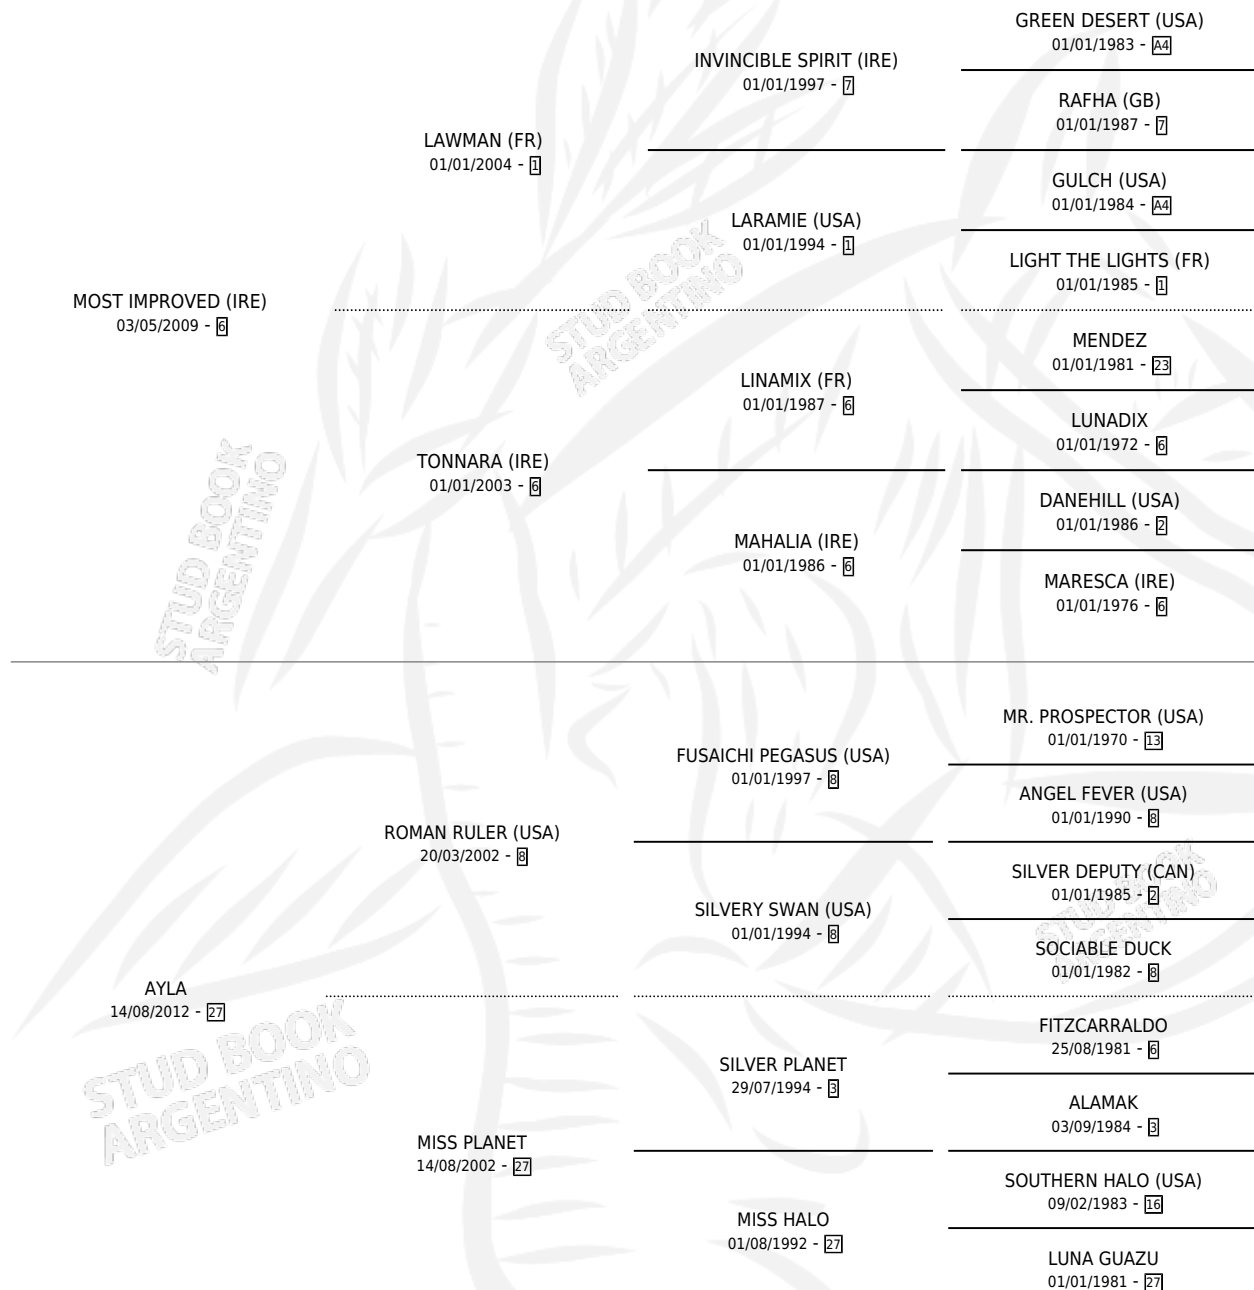

ROWLEY MILE

por **MOST IMPROVED (IRE)** y **AYLA** por **ROMAN RULER (USA)**

Argentina · Hembra · Zaino · SP · 27/09/2018
Familia 27-a · Volumen 43

ESTADO

TIPIFICACIÓN SANGUÍNEA	X
TIPIFICACIÓN POR ADN	✓
PASAPORTE	✓
IDENTIFICACIÓN POR MICROCHIP	✓
REPRODUCTOR	X

Lugar de nacimiento: Rodeo Chico
Criador: Rodeo Chico

PEDIGREE

ROWLEY MILE

Datos oficiales del Stud Book Argentino

Documento generado el 10/06/2026

studbook.org.ar