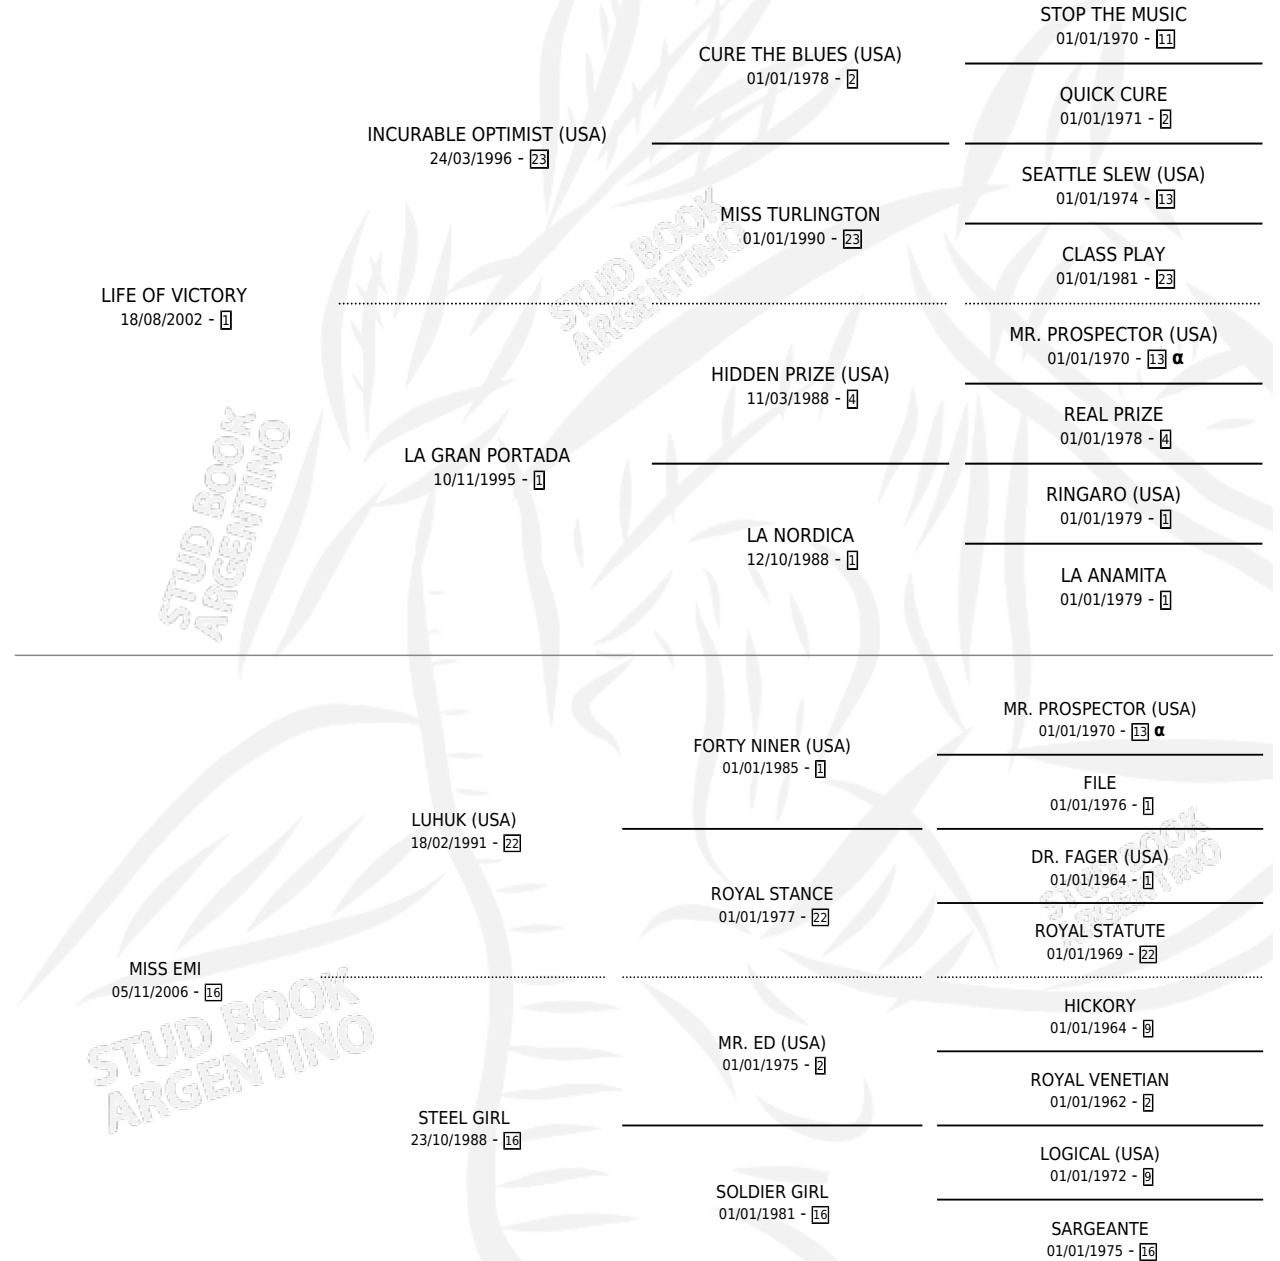

ILLUSION LIFE

por LIFE OF VICTORY y MISS EMI por LUHUK (USA)

Argentina · Macho · Alazan · SP · 19/09/2018
Familia 16-e · Volumen 43

ESTADO

TIPIFICACIÓN SANGUÍNEA	X
TIPIFICACIÓN POR ADN	X
PASAPORTE	X
IDENTIFICACIÓN POR MICROCHIP	✓
REPRODUCTOR	X

Lugar de nacimiento: La Pateada
Criador: La Pateada

PEDIGREE

INBREEDING : α

ILLUSION LIFE

Datos oficiales del Stud Book Argentino

Documento generado el 05/05/2026

studbook.org.ar