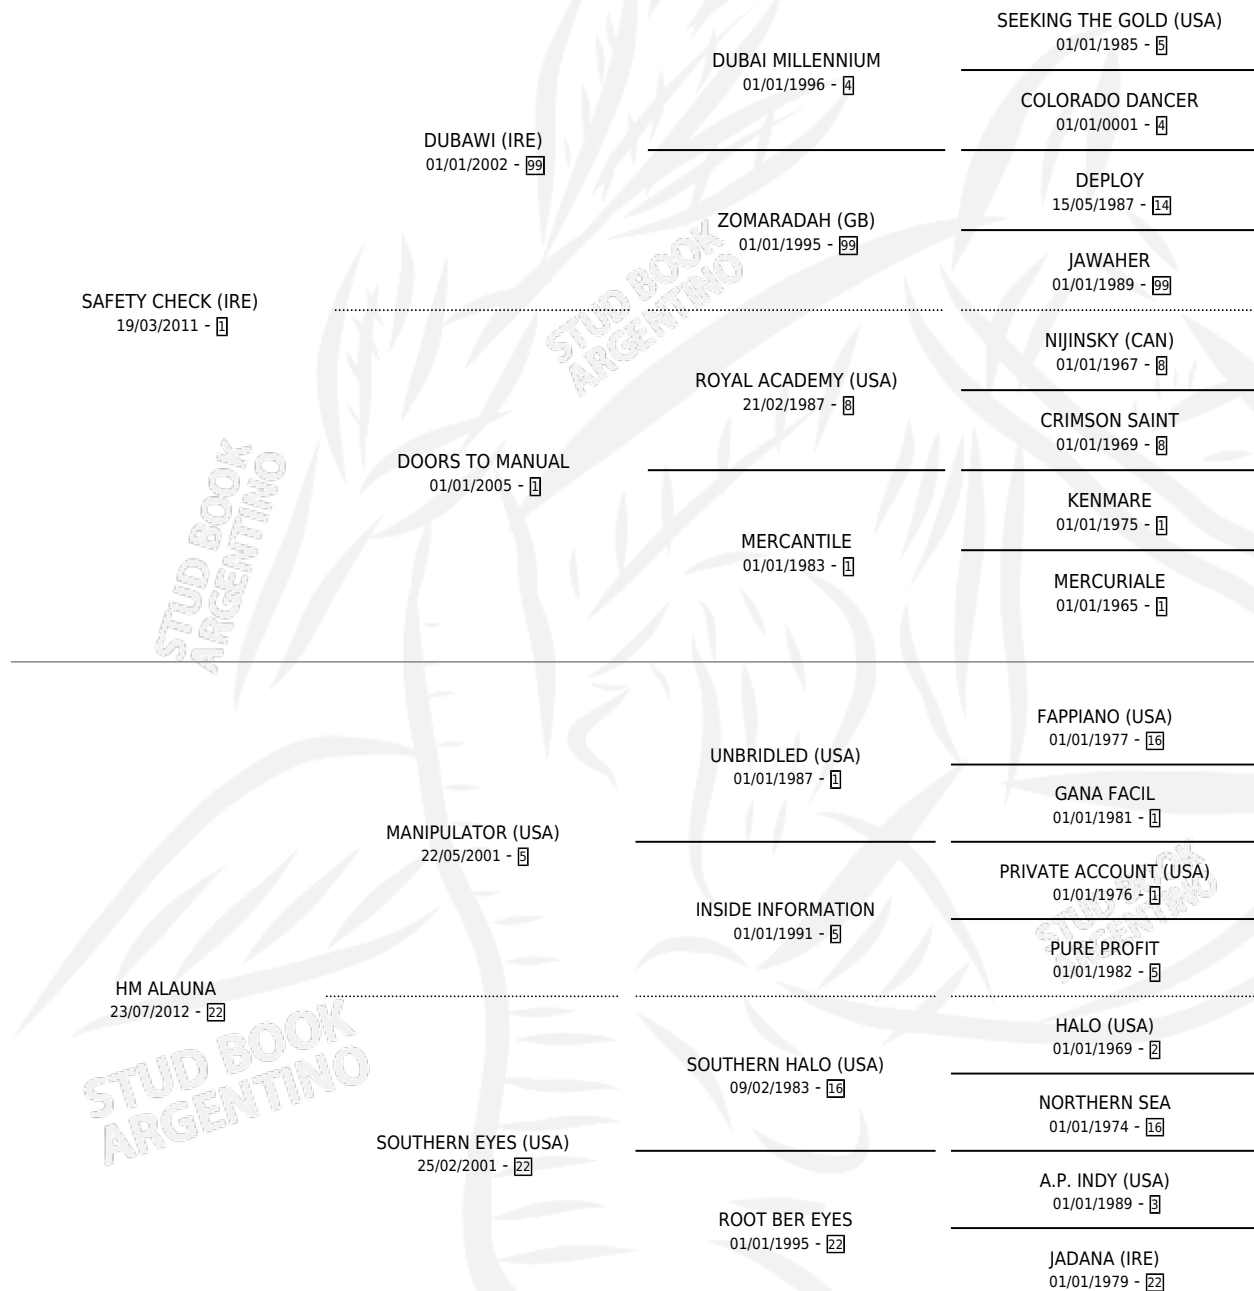

VIKING CHECK

por SAFETY CHECK (IRE) y HM ALAUNA por
MANIPULATOR (USA)

Argentina · Macho · Zaino · SP · 03/10/2018
Familia 22-a · Volumen 43

ESTADO

TIPIFICACIÓN SANGUÍNEA	X
TIPIFICACIÓN POR ADN	✓
PASAPORTE	✓
IDENTIFICACIÓN POR MICROCHIP	✓
REPRODUCTOR	X

Lugar de nacimiento: Don Arcangel

Criador: Don Arcangel

PEDIGREE

VIKING CHECK

Datos oficiales del Stud Book Argentino

Documento generado el 06/05/2026

studbook.org.ar