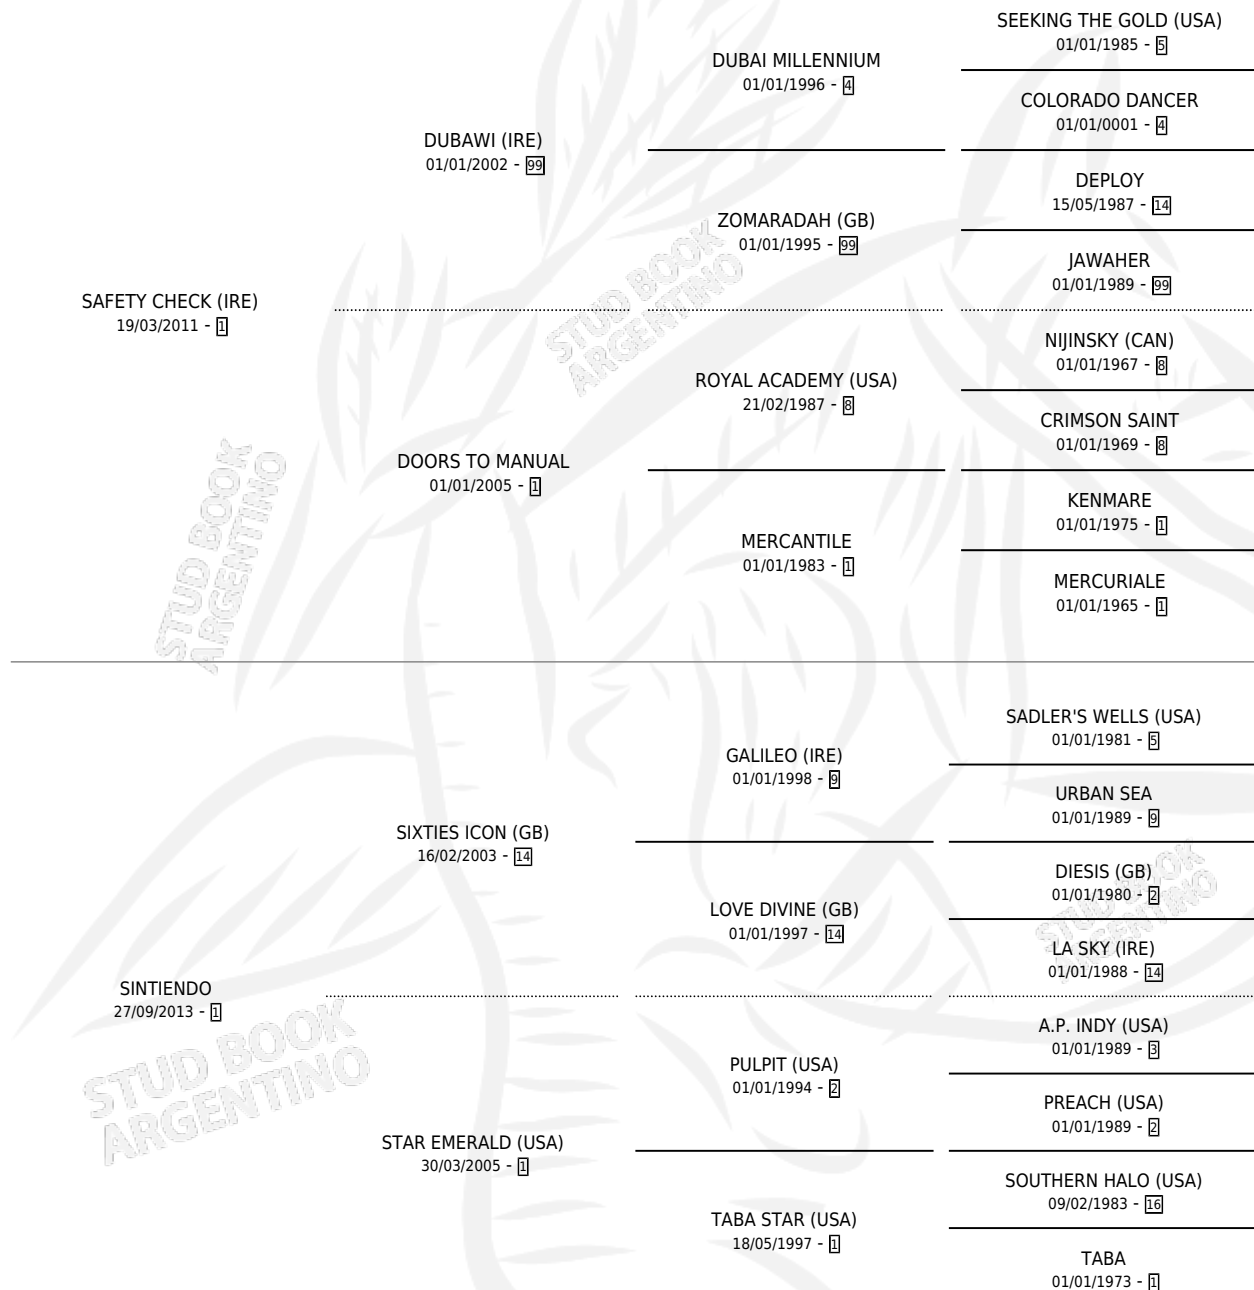

SEPAS NUNCA

por SAFETY CHECK (IRE) y SINTIENDO por SIXTIES ICON (GB)

Argentina · Hembra · Alazan · SP · 30/08/2018
Familia 1-s · Volumen 43

ESTADO

TIPIFICACIÓN SANGUÍNEA	X
TIPIFICACIÓN POR ADN	✓
PASAPORTE	✓
IDENTIFICACIÓN POR MICROCHIP	✓
REPRODUCTOR	✓

Lugar de nacimiento: Cortines
Criador: Don Arcangel

~

HIJOS

	MACHOS	HEMBRAS
1 NACIERON	1	0
SIN ACTUACIONES		

PEDIGREE

CAMPAÑA

Solo carreras oficiales de Argentina

POR EDAD