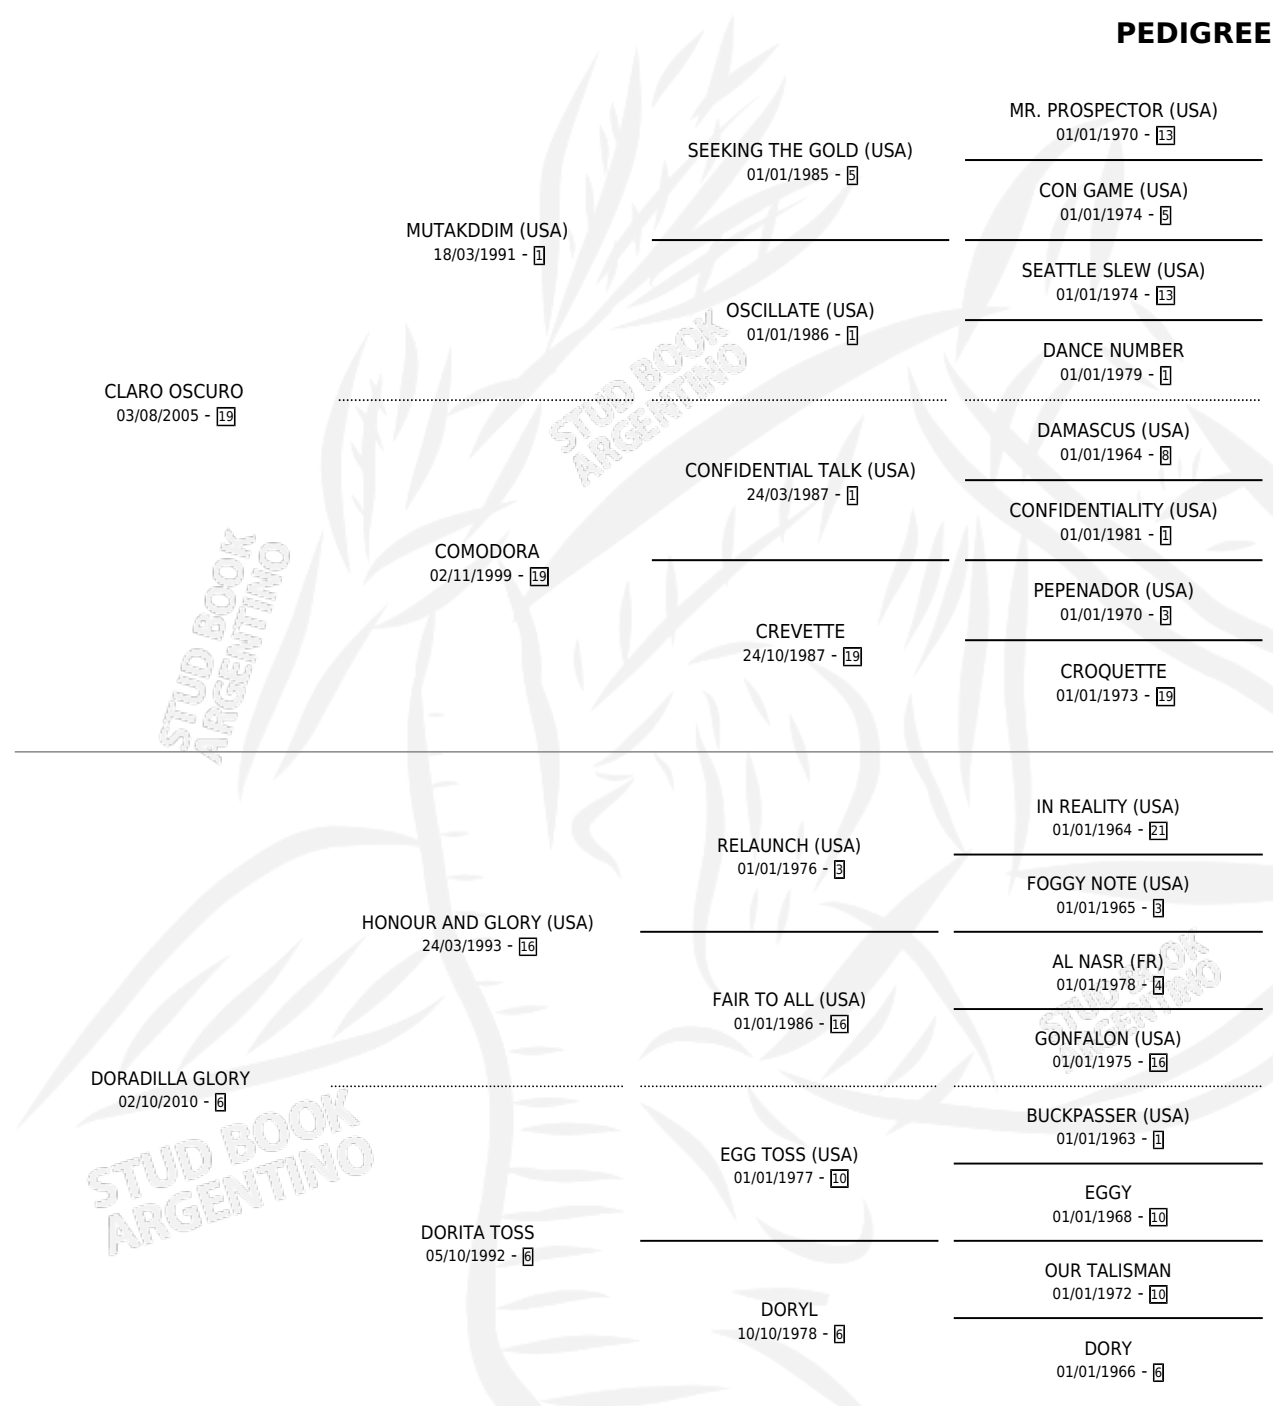

REY ALBERTO

por CLARO OSCURO y DORADILLA GLORY por HONOUR AND GLORY (USA)

Argentina · Macho · Alazan · SP · 18/09/2018
Familia 6-a · Volumen 43

ESTADO

TIPIFICACIÓN SANGUÍNEA	X
TIPIFICACIÓN POR ADN	✓
PASAPORTE	✓
IDENTIFICACIÓN POR MICROCHIP	✓
REPRODUCTOR	X

Lugar de nacimiento: La Tutina
Criador: La Tutina

PEDIGREE

CAMPAÑA

Solo carreras oficiales de Argentina

POR EDAD

EDAD	CC	1°	2°	3°	4°	5°	NP	CLC	CLG	CLCG1	CLGG1	IMPORTE	GANANCIA / CC
2 AÑOS	4	0	0	0	1	1	2	0	0	0	0	\$37,125	\$9,281
3 AÑOS	6	2	1	0	0	0	3	0	0	0	0	\$966,750	\$161,125
4 AÑOS	4	0	0	0	0	1	3	0	0	0	0	\$46,563	\$11,641
TOTALES	14	2	1	0	1	2	8	0	0	0	0	\$1,050,438	\$75,031
%		14.3%	7.1%	0.0%	7.1%	14.3%	57.1%	0.0%	0.0%	0.0%	0.0%		

Ganador de 2 carreras en San Isidro y Palermo - \$1,050,438, a los 3 años.

POR DISTANCIA

HIPODROMO	CC	1°	2°	3°	4°	5°	NP	CLC	CLG	CLCG1	CLGG1	IMPORTE
SAN ISIDRO	7	1	0	0	1	1	4	0	0	0	0	\$256,875
1000 MTS	6	1	0	0	1	1	3	0	0	0	0	\$256,875
1200 MTS	1	0	0	0	0	0	1	0	0	0	0	\$0
LA PLATA	1	0	0	0	0	0	1	0	0	0	0	\$0
1000 MTS	1	0	0	0	0	0	1	0	0	0	0	\$0
PALERMO	6	1	1	0	0	1	3	0	0	0	0	\$793,563
1000 MTS	6	1	1	0	0	1	3	0	0	0	0	\$793,563