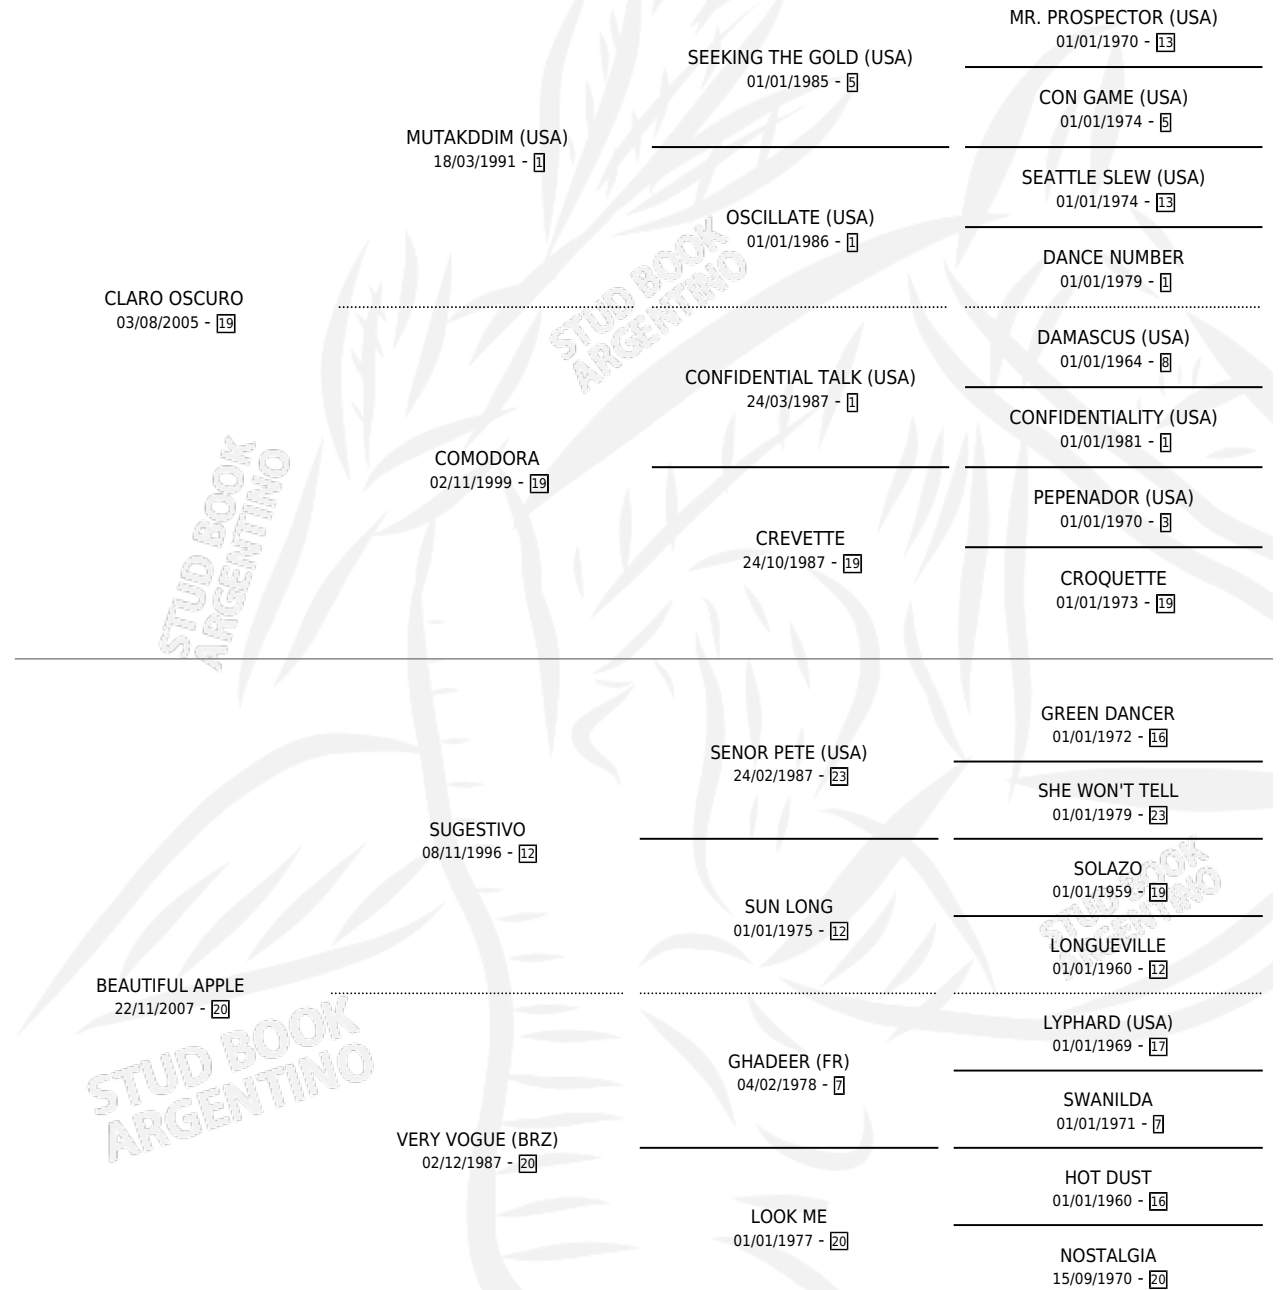

MAIRA MARIA

por CLARO OSCURO y BEAUTIFUL APPLE por SUGESTIVO

Argentina · Hembra · Zaino Doradillo · SP · 30/08/2018
Familia 20-d · Volumen 43

ESTADO

TIPIFICACIÓN SANGUÍNEA	X
TIPIFICACIÓN POR ADN	✓
PASAPORTE	✓
IDENTIFICACIÓN POR MICROCHIP	✓
REPRODUCTOR	X

Lugar de nacimiento: La Tutina
Criador: Uccelli Gustavo Enrique

PEDIGREE

MAIRA MARIA

Datos oficiales del Stud Book Argentino

Documento generado el 12/05/2026

studbook.org.ar