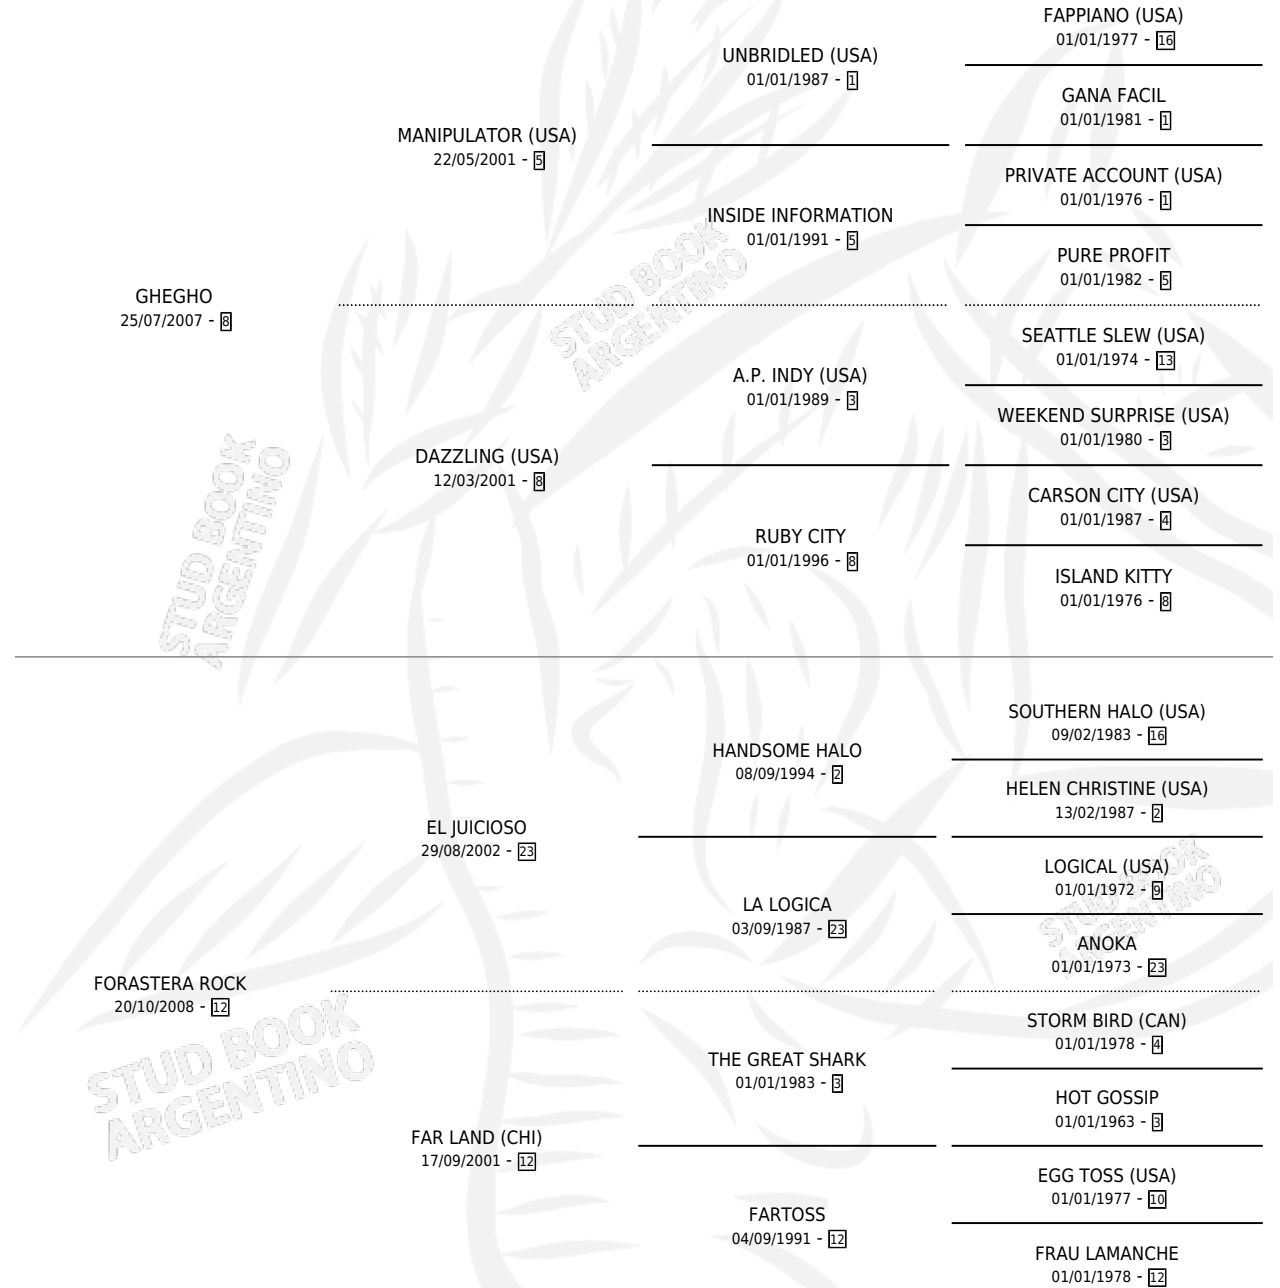

FORASTERO FAST

por GHEGHO y FORASTERA ROCK por EL JUICIOSO

Argentina · Macho · Tordillo · SP · 16/09/2018
Familia 12-d · Volumen 43

ESTADO

TIPIFICACIÓN SANGUÍNEA	X
TIPIFICACIÓN POR ADN	✓
PASAPORTE	✓
IDENTIFICACIÓN POR MICROCHIP	✓
REPRODUCTOR	X

Lugar de nacimiento: Capricornio

Criador: Capricornio

PEDIGREE

CAMPAÑA

Solo carreras oficiales de Argentina

POR EDAD

EDAD	CC	1°	2°	3°	4°	5°	NP	CLC	CLG	CLCG1	CLGG1	IMPORTE	GANANCIA / CC
2 AÑOS	1	0	0	0	0	0	1	0	0	0	0	\$0	\$0
3 AÑOS	12	1	2	5	0	2	2	0	0	0	0	\$1,121,920	\$93,493
6 AÑOS	1	0	0	0	0	1	0	0	0	0	0	\$77,000	\$77,000
7 AÑOS	1	0	0	0	0	0	1	0	0	0	0	\$0	\$0
TOTALES	15	1	2	5	0	3	4	0	0	0	0	\$1,198,920	\$79,928
%		6.7%	13.3%	33.3%	0.0%	20.0%	26.7%	0.0%	0.0%	0.0%	0.0%		