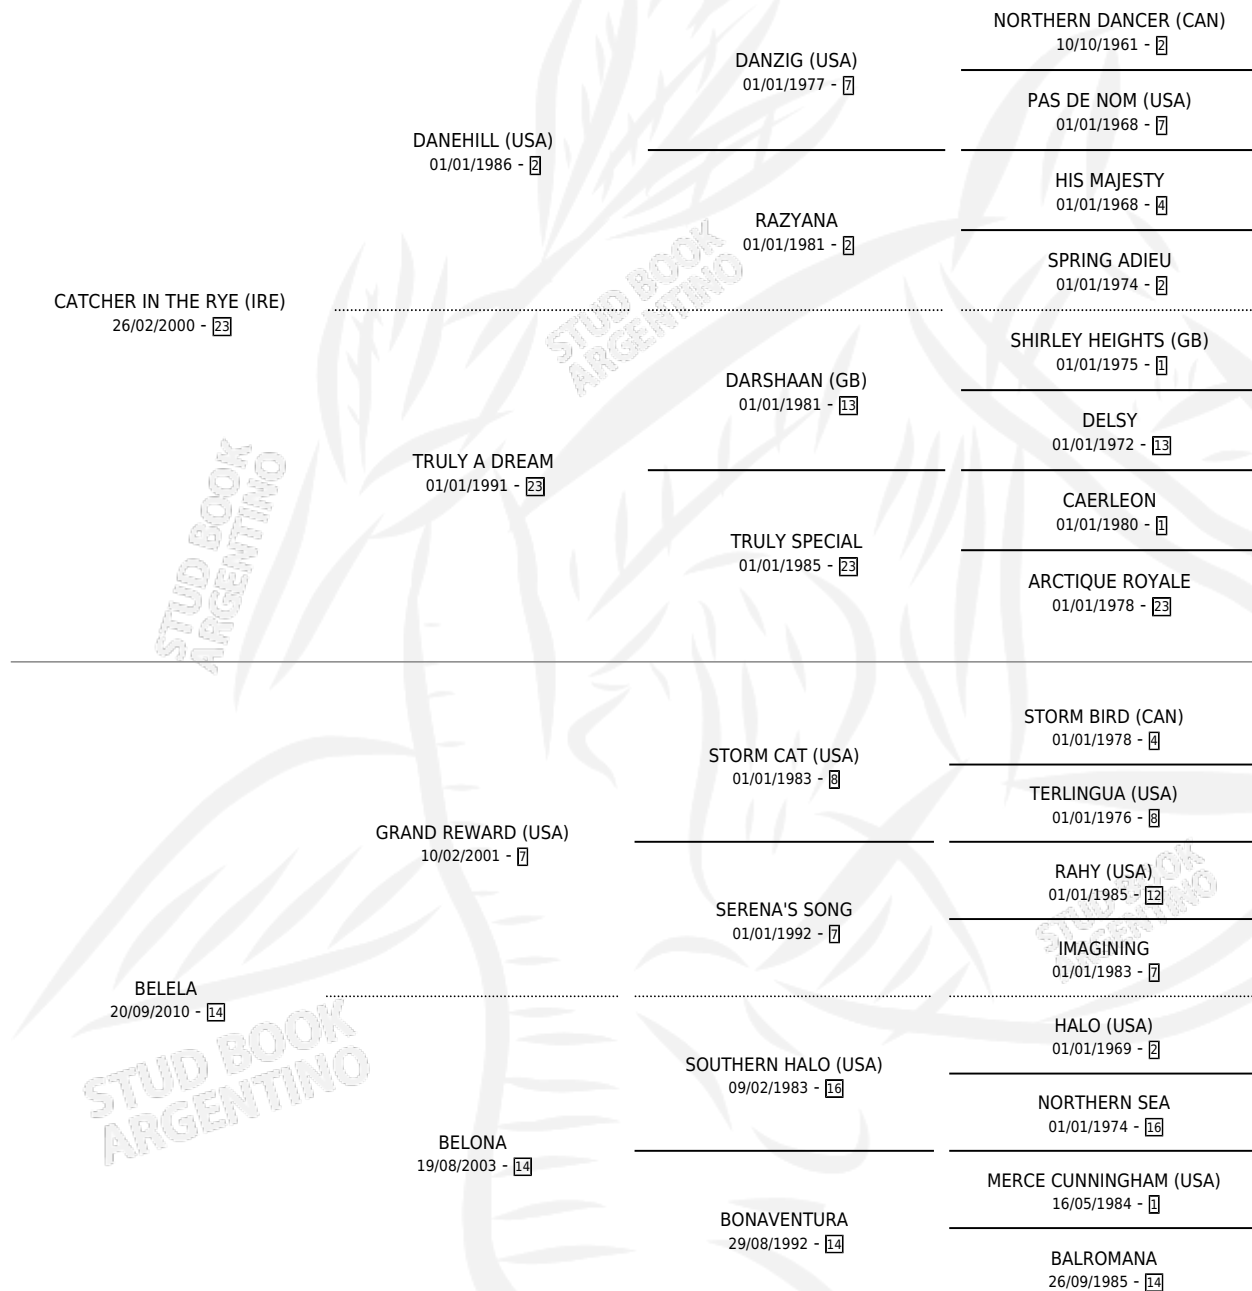

BELELA RYE

por **CATCHER IN THE RYE (IRE)** y **BELELA** por **GRAND REWARD (USA)**

Argentina · Hembra · Zaino · SP · 27/09/2018
Familia 14-f · Volumen 43

ESTADO

TIPIFICACIÓN SANGUÍNEA	X
TIPIFICACIÓN POR ADN	✓
PASAPORTE	✓
IDENTIFICACIÓN POR MICROCHIP	✓
REPRODUCTOR	✓

Lugar de nacimiento: Las Raices

Criador: Las Raices

PEDIGREE

S

mientos 0 / Efectividad 0.00%

PADRILLO	PRODUCTO	CRIADOR	1ER SERVICIO	ÚLTIMO SERVICIO
SANDINO RULER	∅		01/10/2022	26/10/2022

BELELA RYE

Datos oficiales del Stud Book Argentino