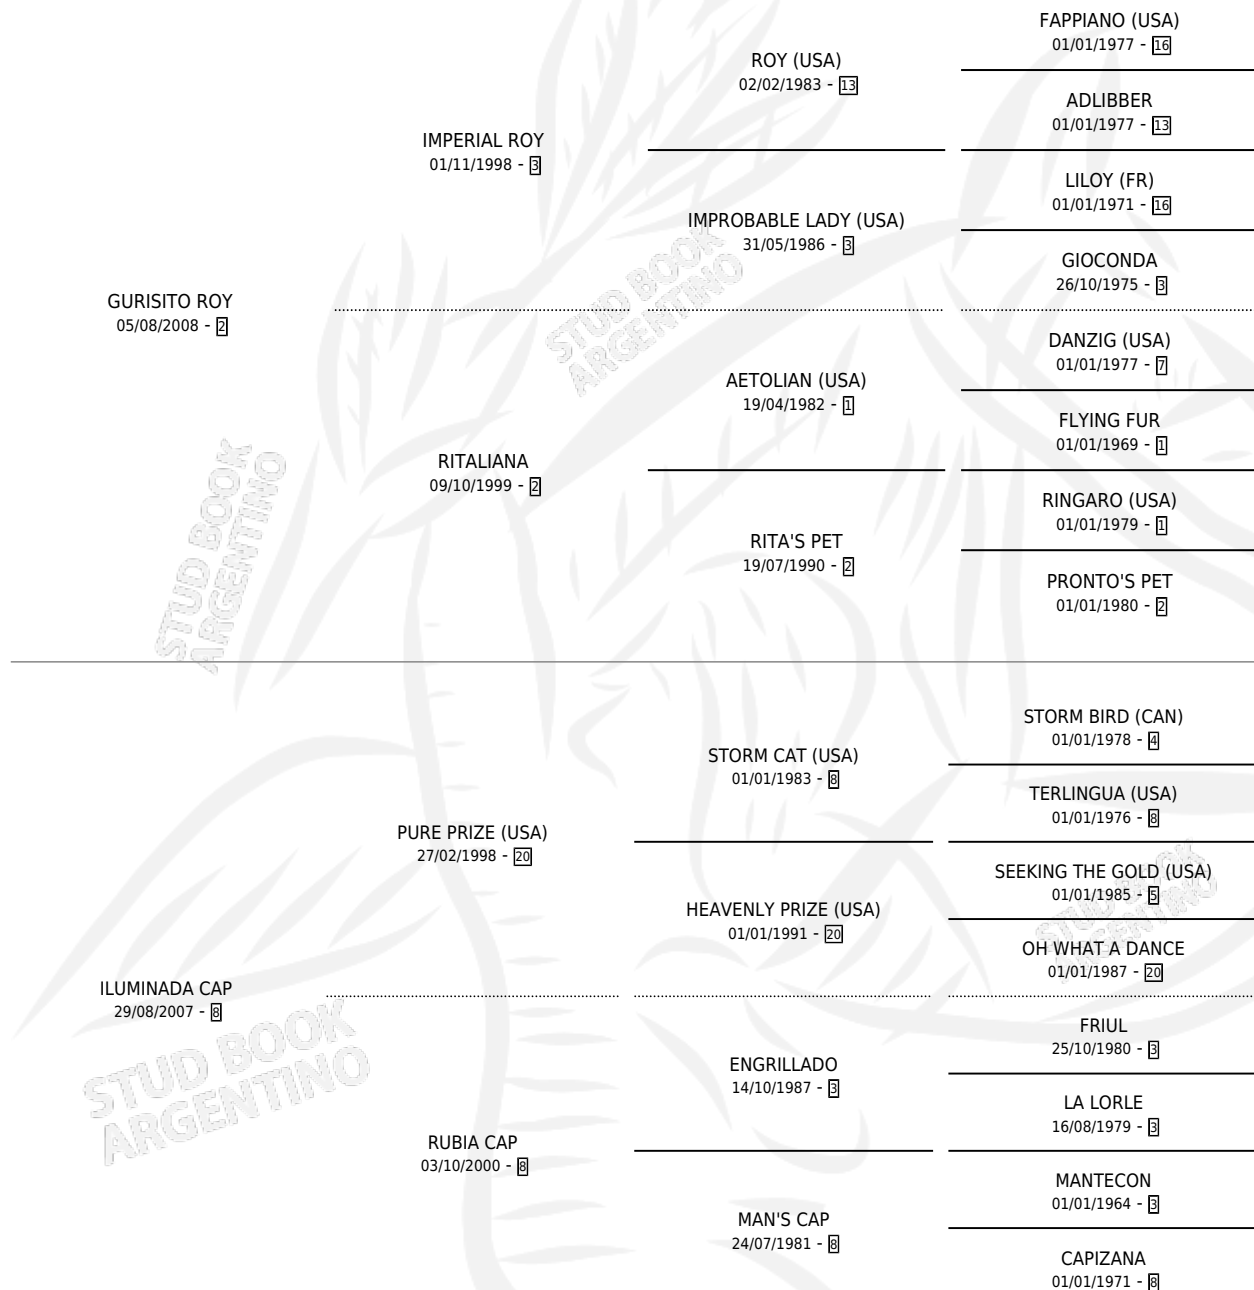

ILUMINADA ROY

por GURISITO ROY y ILUMINADA CAP por PURE PRIZE (USA)

Argentina · Hembra · Tordillo · SP · 21/08/2018
Familia 8-j · Volumen 43

ESTADO

TIPIFICACIÓN SANGUÍNEA	X
TIPIFICACIÓN POR ADN	✓
PASAPORTE	✓
IDENTIFICACIÓN POR MICROCHIP	✓
REPRODUCTOR	X

Lugar de nacimiento: Cross
Criador: Cross

PEDIGREE

CAMPAÑA

Solo carreras oficiales de Argentina

POR EDAD

EDAD	CC	1°	2°	3°	4°	5°	NP	CLC	CLG	CLCG1	CLGG1	IMPORTE	GANANCIA / CC
3 AÑOS	1	0	0	0	0	0	1	0	0	0	0	\$0	\$0
TOTALES	1	0	0	0	0	0	1	0	0	0	0	\$0	\$0
%		0.0%	0.0%	0.0%	0.0%	0.0%	100%	0.0%	0.0%	0.0%	0.0%		