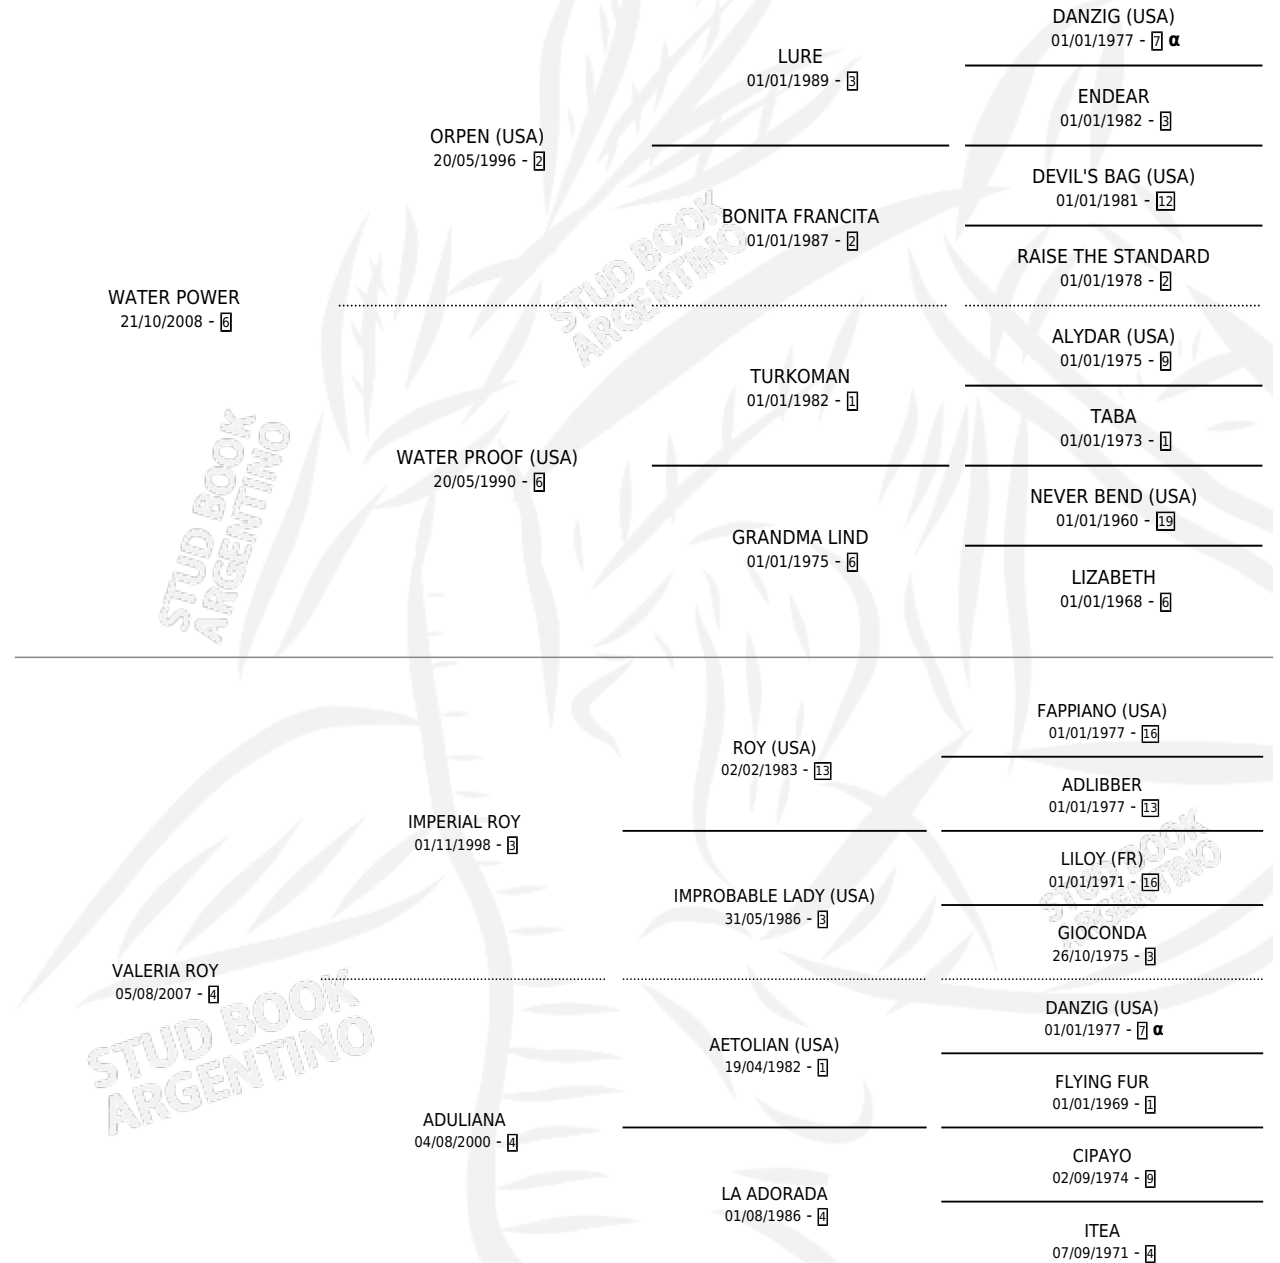

WATER ROY

por WATER POWER y VALERIA ROY por IMPERIAL ROY

Argentina · Macho · Tordillo · SP · 04/09/2018
Familia 4-b · Volumen 43

ESTADO

TIPIFICACIÓN SANGUÍNEA	X
TIPIFICACIÓN POR ADN	✓
PASAPORTE	✓
IDENTIFICACIÓN POR MICROCHIP	✓
REPRODUCTOR	X

Lugar de nacimiento: Cross

Criador: Milovich Juan

PEDIGREE

INBREEDING : α

WATER ROY

Datos oficiales del Stud Book Argentino

Documento generado el 10/05/2026

studbook.org.ar