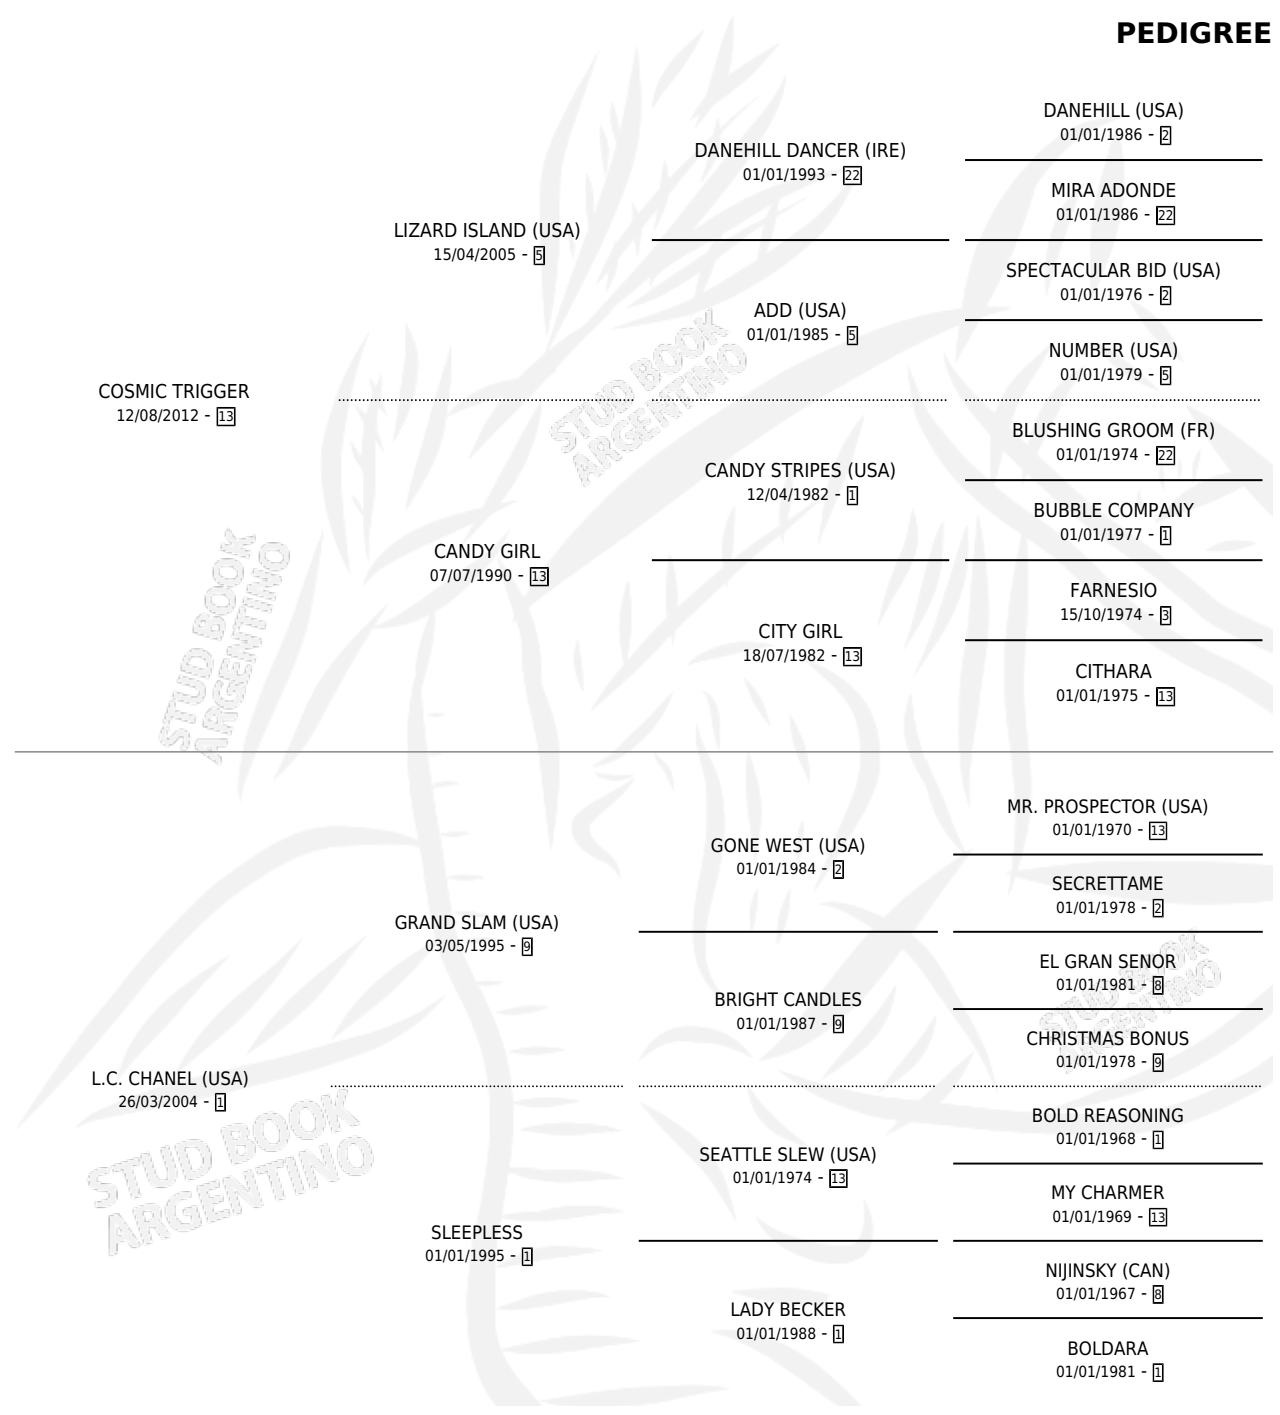

CAOIMHE

por **COSMIC TRIGGER** y **L.C. CHANEL (USA)** por **GRAND SLAM (USA)**

Argentina · Hembra · Zaino · SP · 17/08/2018
Familia 1-x · Volumen 43

ESTADO

TIPIFICACIÓN SANGUÍNEA	X
TIPIFICACIÓN POR ADN	✓
PASAPORTE	✓
IDENTIFICACIÓN POR MICROCHIP	✓
REPRODUCTOR	✓

Lugar de nacimiento: Los Prados
Criador: Marovi S.A.

PEDIGREE

CAMPAÑA

Solo carreras oficiales de Argentina

POR EDAD

EDAD	CC	1°	2°	3°	4°	5°	NP	CLC	CLG	CLCG1	CLGG1	IMPORTE	GANANCIA / CC
3 AÑOS	2	0	0	0	0	0	2	0	0	0	0	\$0	\$0
4 AÑOS	2	1	0	0	1	0	0	0	0	0	0	\$493,000	\$246,500
5 AÑOS	7	0	2	1	1	0	3	0	0	0	0	\$999,300	\$142,757
6 AÑOS	9	3	1	2	0	2	1	0	0	0	0	\$9,864,000	\$1,096,000
TOTALES	20	4	3	3	2	2	6	0	0	0	0	\$11,356,300	\$567,815
%		20.0%	15.0%	15.0%	10.0%	10.0%	30.0%	0.0%	0.0%	0.0%	0.0%		