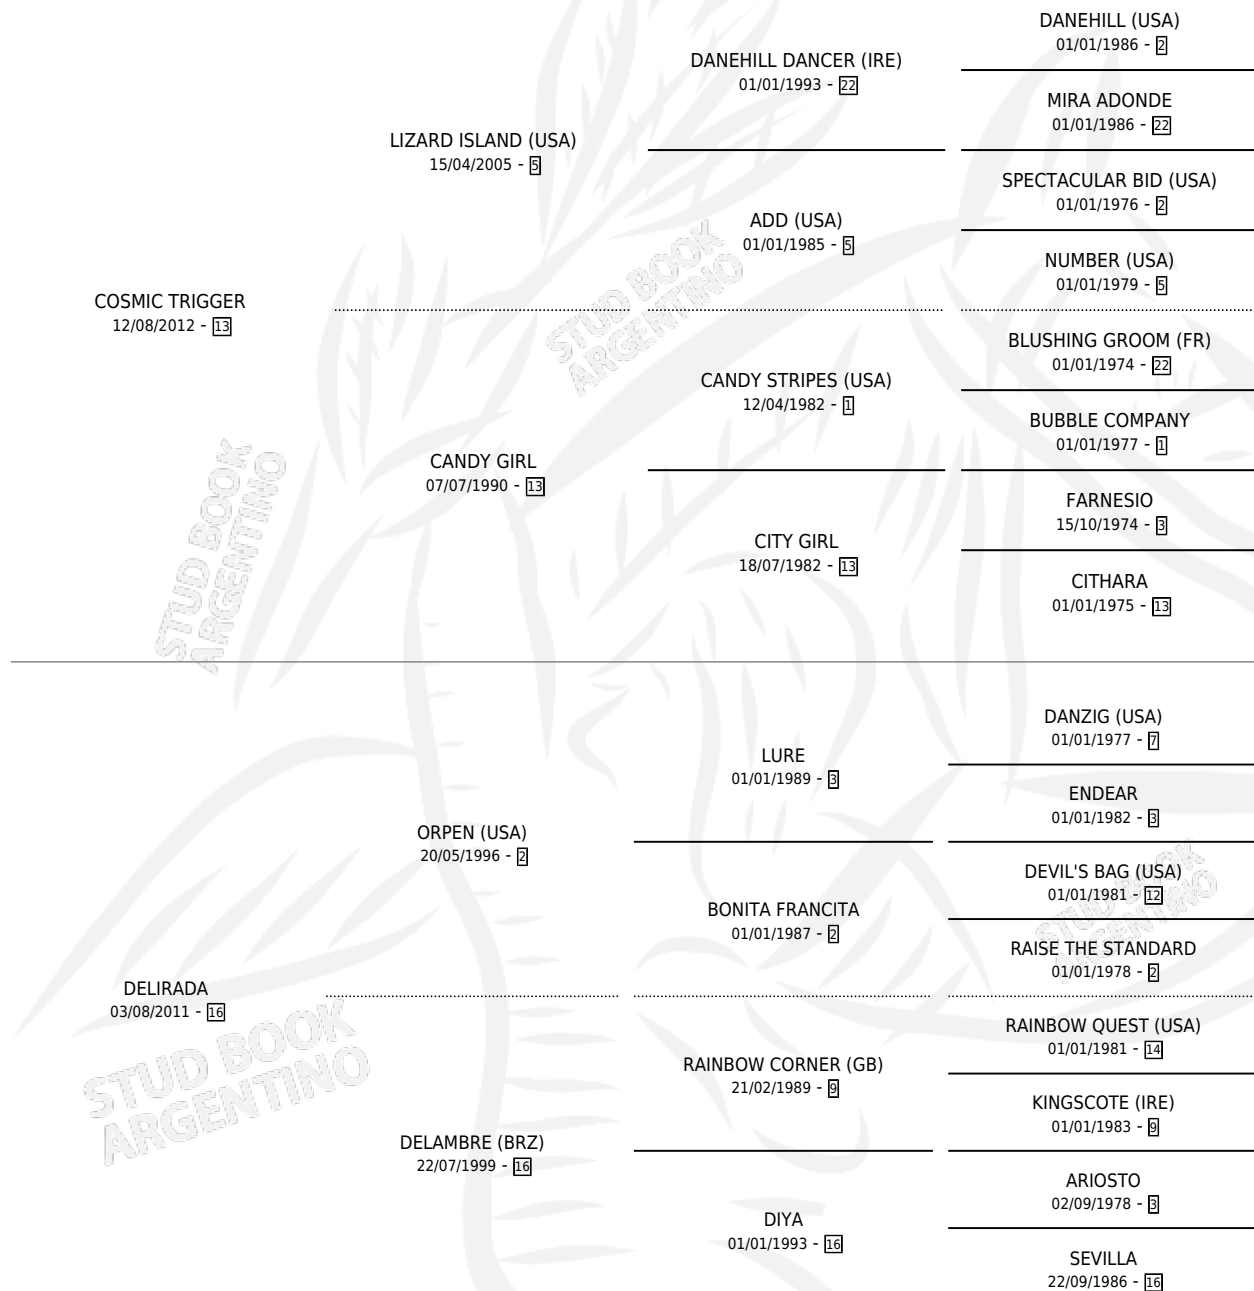

SKYLER

por **COSMIC TRIGGER** y **DELIRADA** por **ORPEN (USA)**

Argentina · Hembra · Zaino Colorado · SP · 03/08/2018
Familia 16-e · Volumen 43

ESTADO

TIPIFICACIÓN SANGUÍNEA	X
TIPIFICACIÓN POR ADN	✓
PASAPORTE	✓
IDENTIFICACIÓN POR MICROCHIP	✓
REPRODUCTOR	✓

Lugar de nacimiento: Los Prados
Criador: Marovi S.A.

~

HIJOS

	MACHOS	HEMBRAS
1 NACIERON	0	1
SIN ACTUACIONES		

PEDIGREE

S

mientos 1 / Efectividad 25.00%

PADRILLO	PRODUCTO	CRADOR	1ER SERVICIO	ÚLTIMO SERVICIO
SIMPLIFICATION (USA)	∅		07/11/2025	07/11/2025
SKYLER				
GOVERNOUR MORRIS (USA)	∅		22/11/2024	22/11/2024
Datos oficiales del Stud Book Argentino				
BACKYARD HEAVEN (USA)	ALMA DESNUDA (H Z, 11/09/2024)	JUAN ANTONIO	30/08/2023	14/10/2023
Documento generado el 04/05/2026				
BACKYARD HEAVEN (USA)	∅		07/11/2022	29/11/2022
studbook.org.ar				