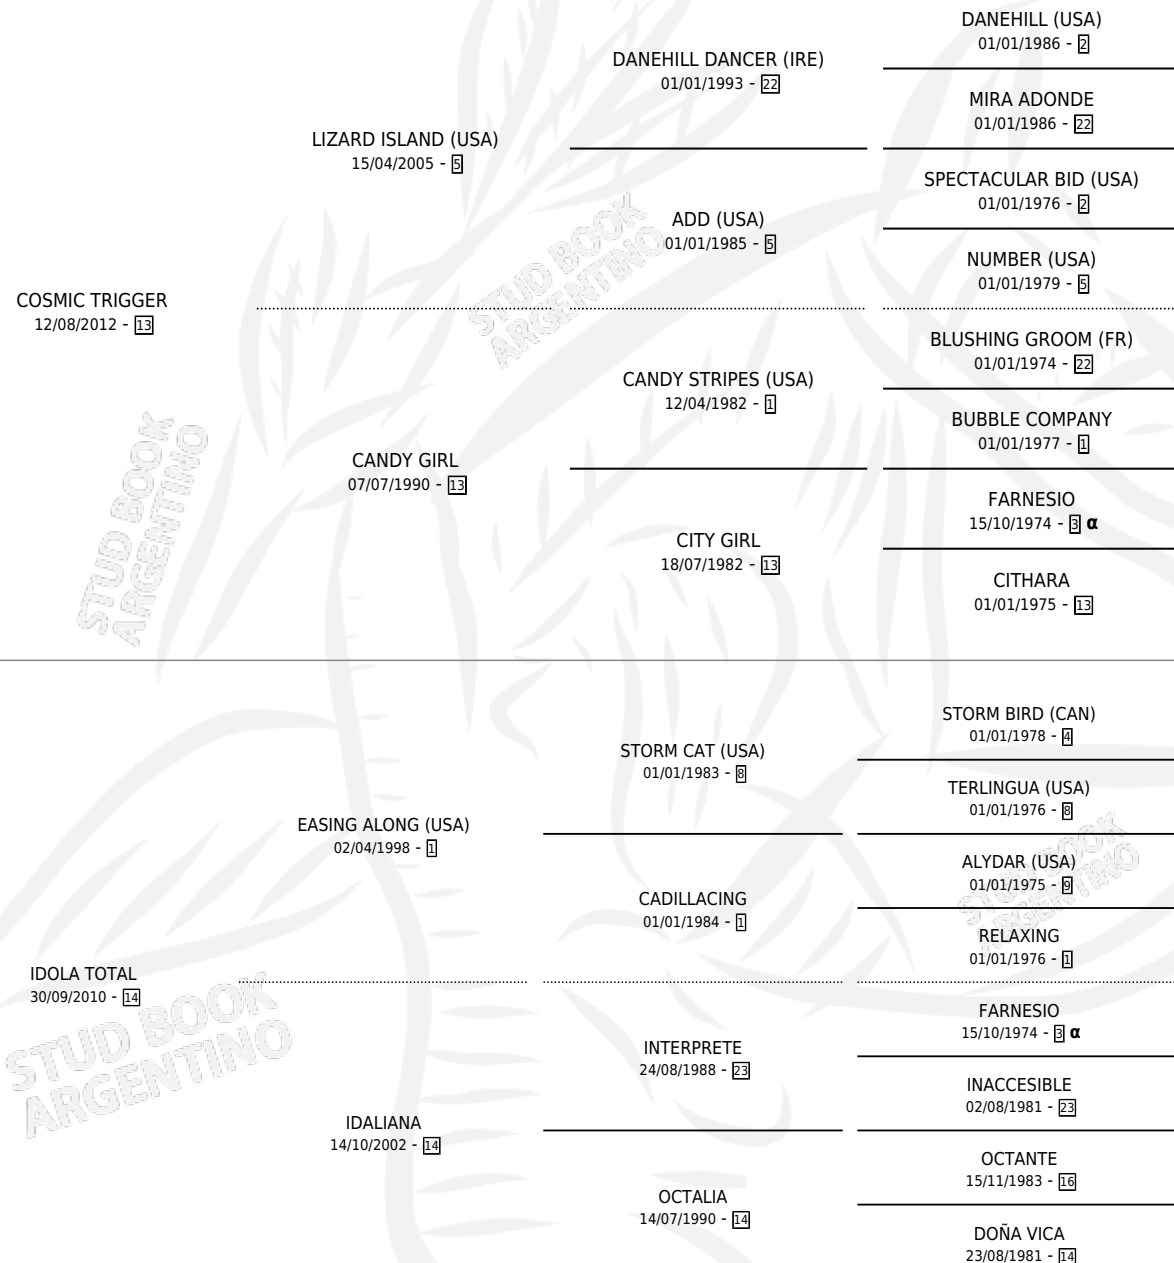

AILANN

por **COSMIC TRIGGER** y **IDOLA TOTAL** por **EASING ALONG**
(USA)

Argentina · Hembra · Zaino Colorado · SP · 11/08/2018
Familia 14 · Volumen 43

ESTADO

TIPIFICACIÓN SANGUÍNEA	X
TIPIFICACIÓN POR ADN	✓
PASAPORTE	✓
IDENTIFICACIÓN POR MICROCHIP	✓
REPRODUCTOR	X

Lugar de nacimiento: Los Prados
Criador: Marovi S.A.

PEDIGREE

INBREEDING : α

CAMPAÑA

Solo carreras oficiales de Argentina

POR EDAD

EDAD	CC	1°	2°	3°	4°	5°	NP	CLC	CLG	CLCG1	CLGG1	IMPORTE	GANANCIA / CC
2 AÑOS	2	1	0	0	0	0	1	1	0	1	0	\$280,000	\$140,000
3 AÑOS	5	3	0	0	0	1	1	3	1	0	0	\$3,162,700	\$632,540
TOTALES	7	4	0	0	0	1	2	4	1	1	0	\$3,442,700	\$491,814
%		57.1%	0.0%	0.0%	0.0%	14.3%	28.6%	57.1%	25.0%	25.0%	0.0%		