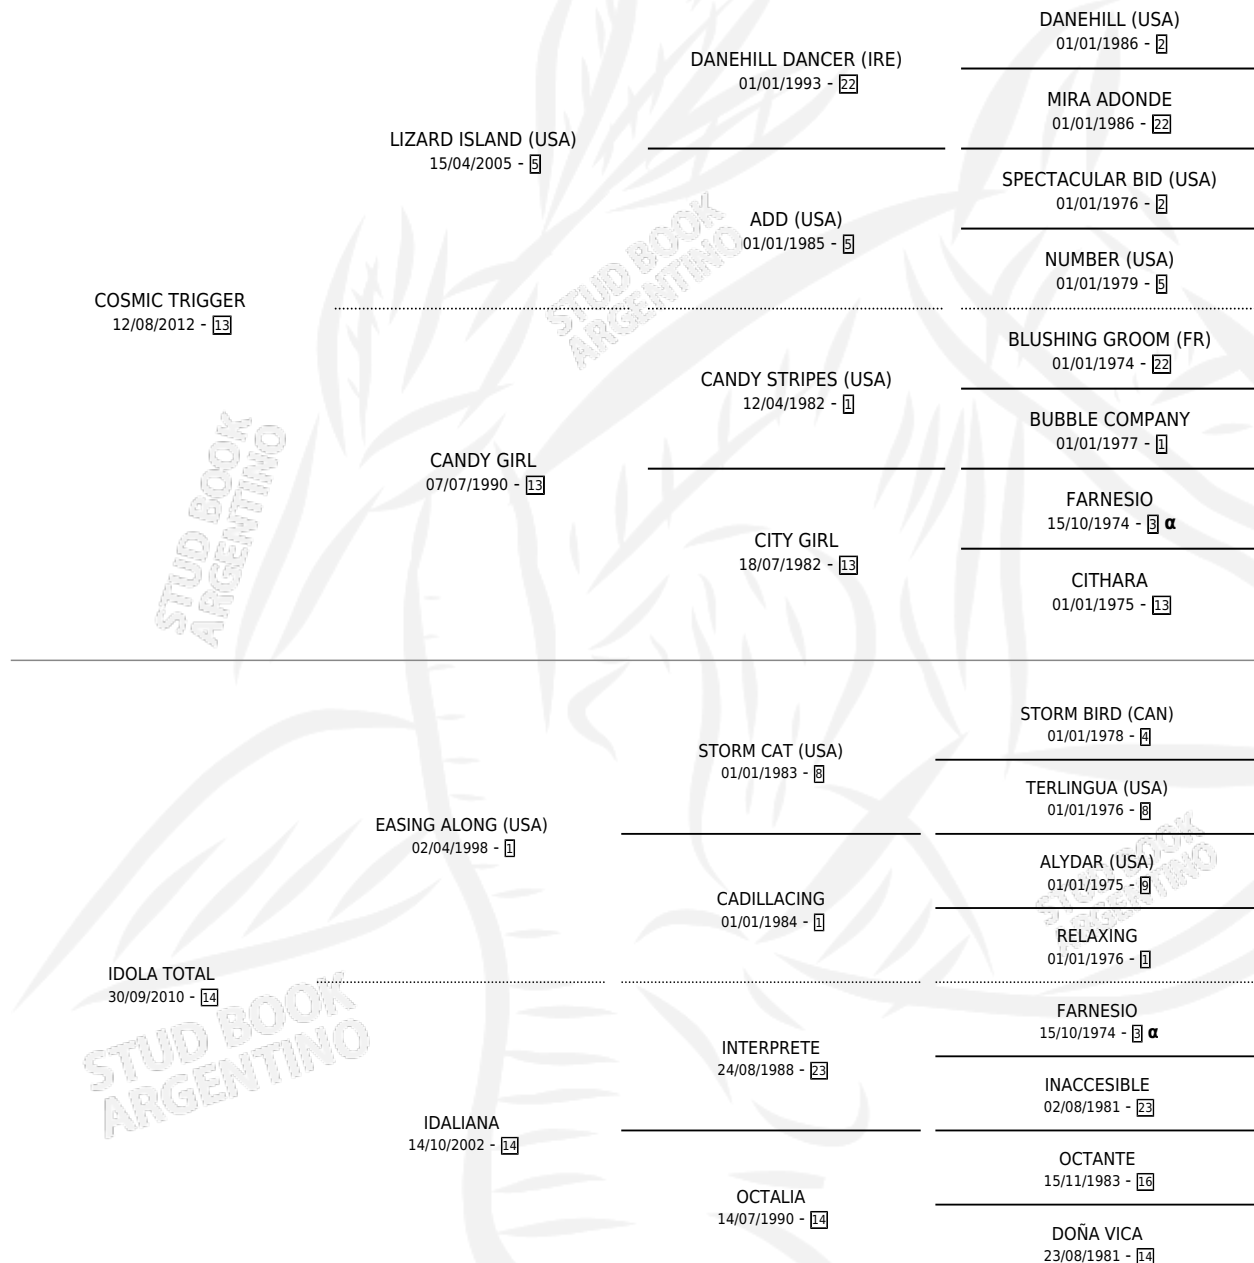

AILANN

por **COSMIC TRIGGER** y **IDOLA TOTAL** por **EASING ALONG**
(USA)

Argentina · Hembra · Zaino Colorado · SP · 11/08/2018
Familia 14 · Volumen 43

ESTADO

TIPIFICACIÓN SANGUÍNEA	X
TIPIFICACIÓN POR ADN	✓
PASAPORTE	✓
IDENTIFICACIÓN POR MICROCHIP	✓
REPRODUCTOR	X

Lugar de nacimiento: Los Prados
Criador: Marovi S.A.

PEDIGREE

INBREEDING : α

CAMPAÑA

Solo carreras oficiales de Argentina

POR EDAD

EDAD	CC	1°	2°	3°	4°	5°	NP	CLC	CLG	CLCG1	CLGG1	IMPORTE	GANANCIA / CC
2 AÑOS	2	1	0	0	0	0	1	1	0	1	0	\$280,000	\$140,000
3 AÑOS	5	3	0	0	0	1	1	3	1	0	0	\$3,162,700	\$632,540
TOTALES	7	4	0	0	0	1	2	4	1	1	0	\$3,442,700	\$491,814
%		57.1%	0.0%	0.0%	0.0%	14.3%	28.6%	57.1%	25.0%	25.0%	0.0%		