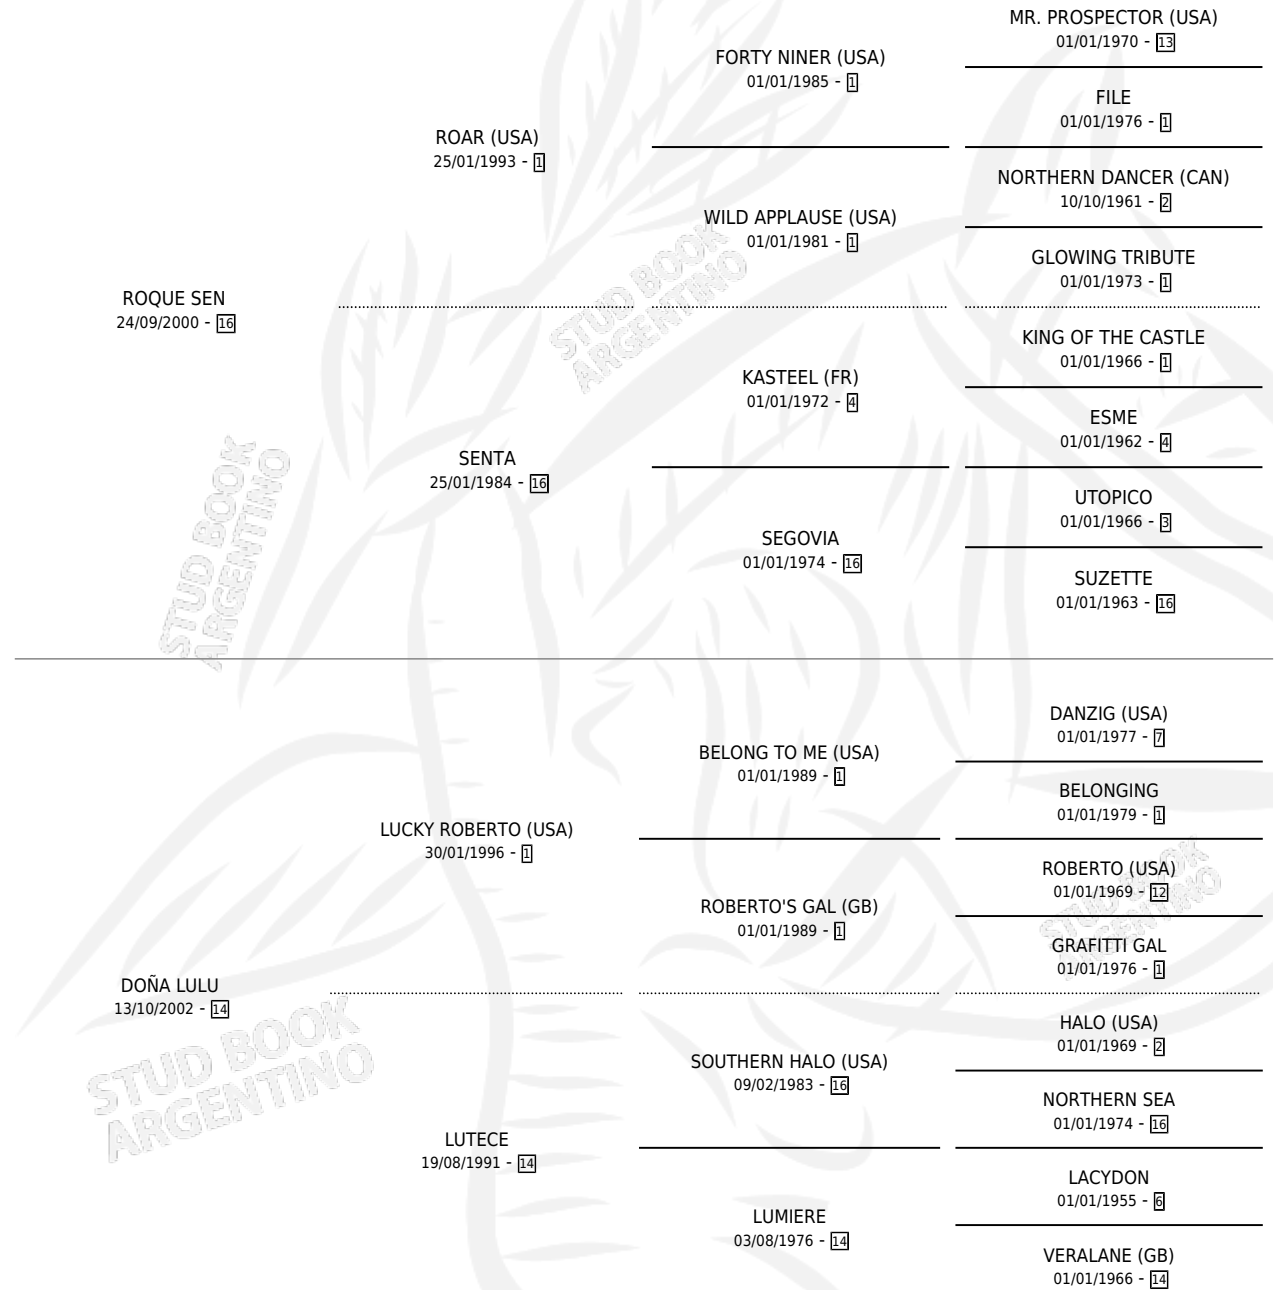

AGNES

por **ROQUE SEN** y **DOÑA LULU** por **LUCKY ROBERTO**
(USA)

Argentina · Hembra · Zaino · SP · 04/07/2018
Familia 14-b · Volumen 43

ESTADO

TIPIFICACIÓN SANGUÍNEA	X
TIPIFICACIÓN POR ADN	✓
PASAPORTE	✓
IDENTIFICACIÓN POR MICROCHIP	✓
REPRODUCTOR	X

Lugar de nacimiento: La Templanza
Criador: La Templanza

PEDIGREE