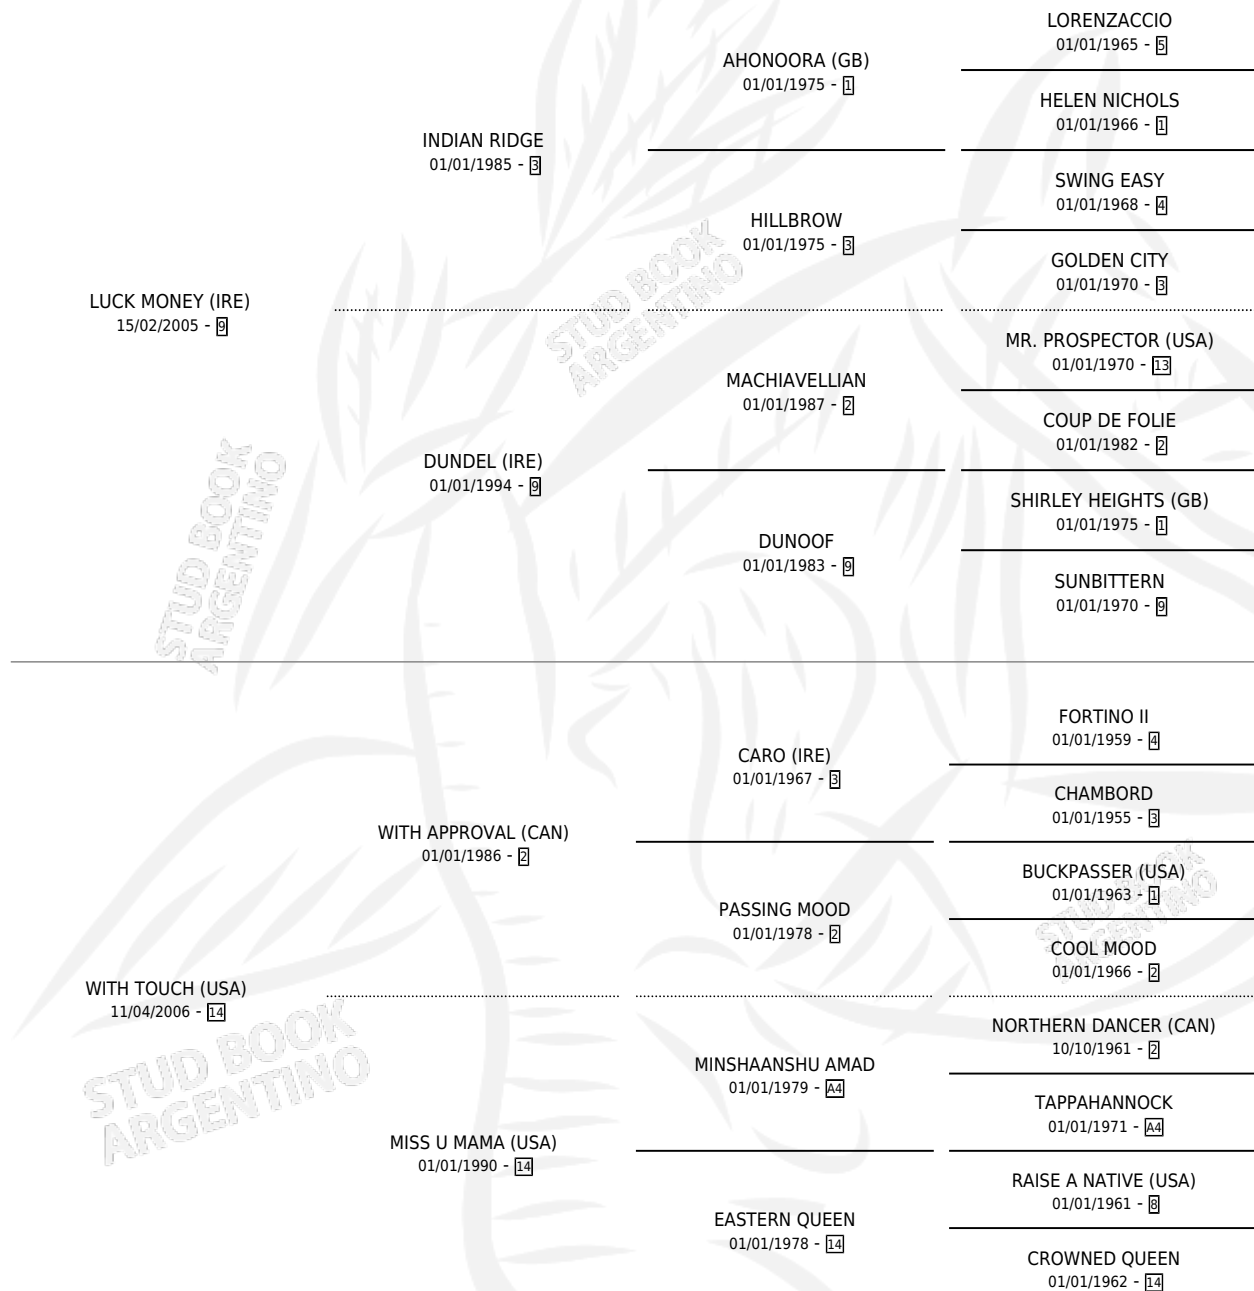

OJO TOCADO

por **LUCK MONEY (IRE)** y **WITH TOUCH (USA)** por **WITH APPROVAL (CAN)**

Argentina · Macho · Zaino · SP · 11/08/2018
Familia 14-c · Volumen 43

ESTADO

TIPIFICACIÓN SANGUÍNEA	X
TIPIFICACIÓN POR ADN	✓
PASAPORTE	✓
IDENTIFICACIÓN POR MICROCHIP	✓
REPRODUCTOR	X

Lugar de nacimiento: Buen Ojo
Criador: Buen Ojo

PEDIGREE

CAMPAÑA

Solo carreras oficiales de Argentina

POR EDAD

EDAD	CC	1°	2°	3°	4°	5°	NP	CLC	CLG	CLCG1	CLGG1	IMPORTE	GANANCIA / CC
5 AÑOS	4	0	0	0	1	1	2	0	0	0	0	\$47,438	\$11,859
TOTALES	4	0	0	0	1	1	2	0	0	0	0	\$47,438	\$11,859
%		0.0%	0.0%	0.0%	25.0%	25.0%	50.0%	0.0%	0.0%	0.0%	0.0%		