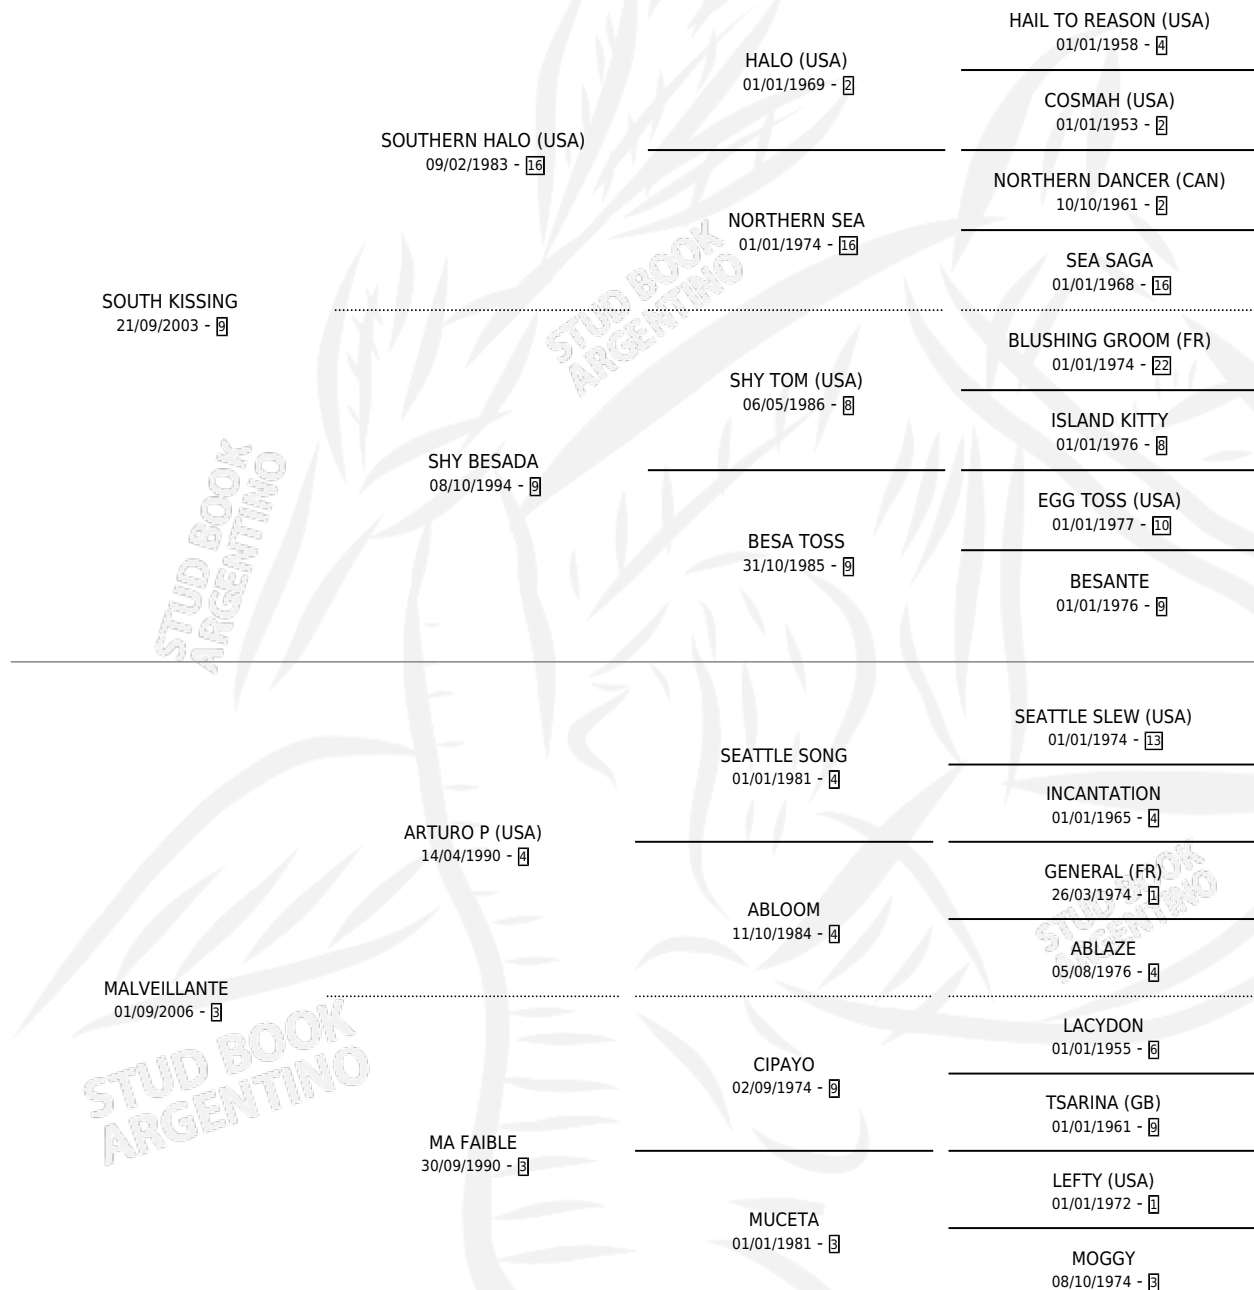

MARAVILLA SUREÑA

por SOUTH KISSING y MALVEILLANTE por ARTURO P (USA)

Argentina · Hembra · Alazan · SP · 26/08/2018
Familia 3-h · Volumen 43

ESTADO

TIPIFICACIÓN SANGUÍNEA	X
TIPIFICACIÓN POR ADN	✓
PASAPORTE	✓
IDENTIFICACIÓN POR MICROCHIP	✓
REPRODUCTOR	✓

Lugar de nacimiento: Campo particular

Criador: Brienza Horacio Antonio

PEDIGREE

CAMPAÑA

Solo carreras oficiales de Argentina

POR EDAD

EDAD	CC	1°	2°	3°	4°	5°	NP	CLC	CLG	CLCG1	CLGG1	IMPORTE	GANANCIA / CC
4 AÑOS	5	0	0	0	2	1	2	0	0	0	0	\$127,500	\$25,500
TOTALES	5	0	0	0	2	1	2	0	0	0	0	\$127,500	\$25,500
%		0.0%	0.0%	0.0%	40.0%	20.0%	40.0%	0.0%	0.0%	0.0%	0.0%		