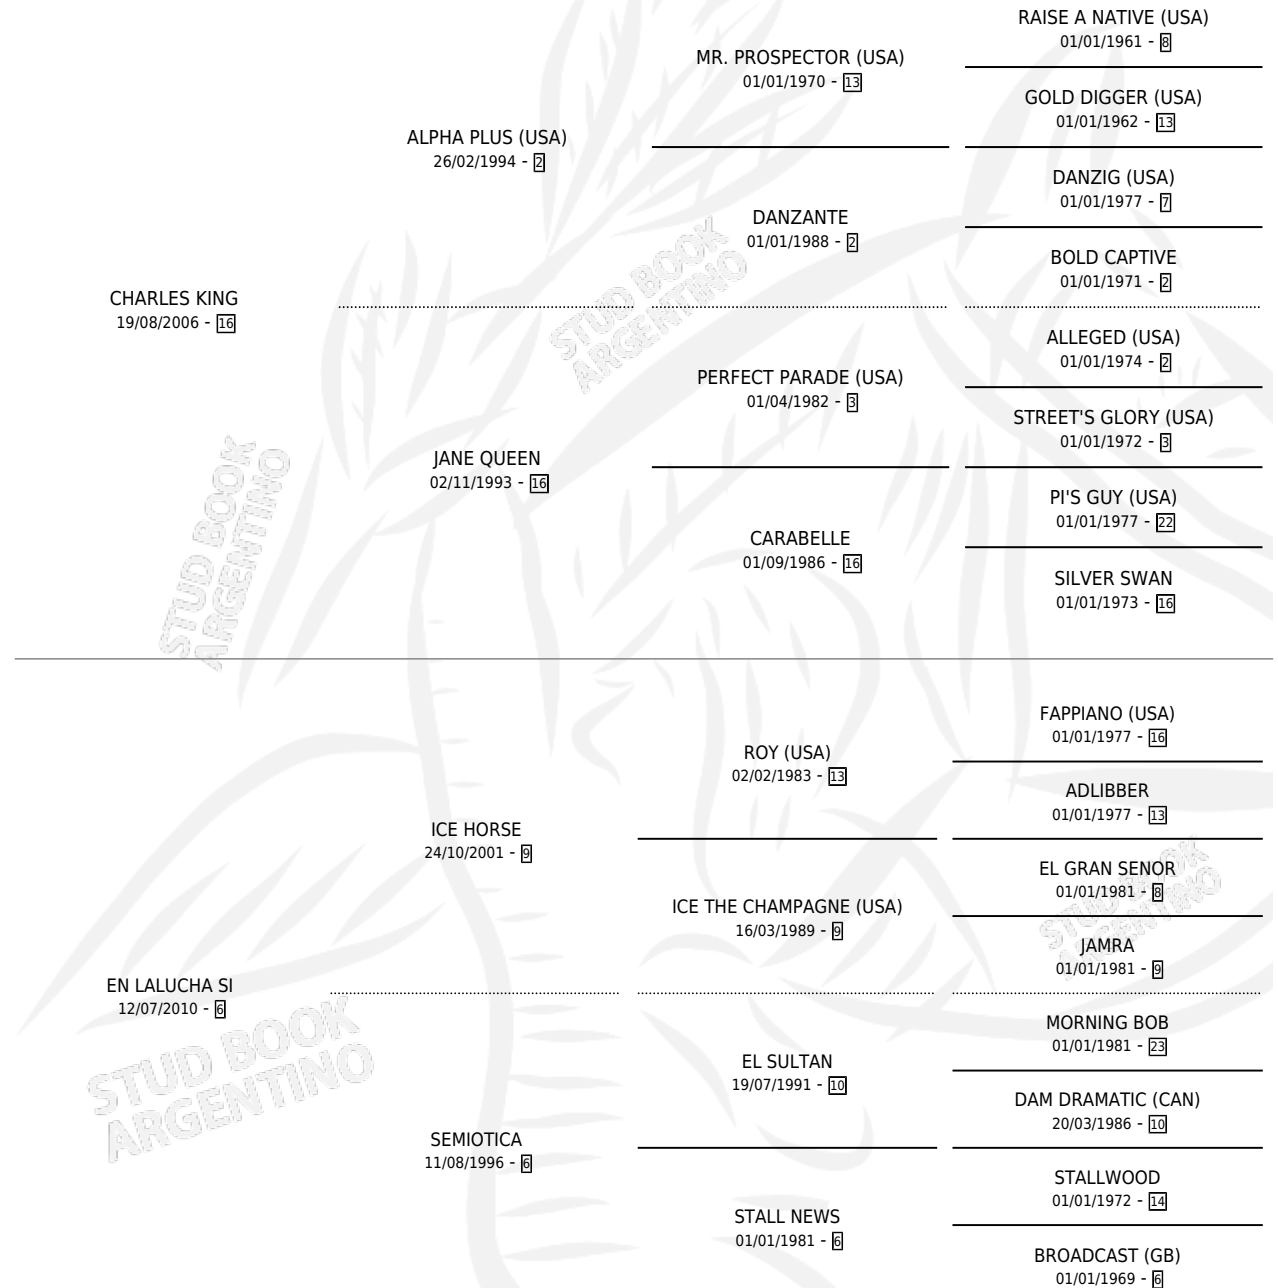

KING REINA

por CHARLES KING y EN LALUCHA SI por ICE HORSE

Argentina · Hembra · Zaino · SP · 05/09/2018
Familia 6-e · Volumen 43

ESTADO

TIPIFICACIÓN SANGUÍNEA	X
TIPIFICACIÓN POR ADN	✓
PASAPORTE	✓
IDENTIFICACIÓN POR MICROCHIP	✓
REPRODUCTOR	X

Lugar de nacimiento: Campo particular
Criador: Brienza Horacio Antonio

PEDIGREE

KING REINA

Datos oficiales del Stud Book Argentino

Documento generado el 10/05/2026

studbook.org.ar