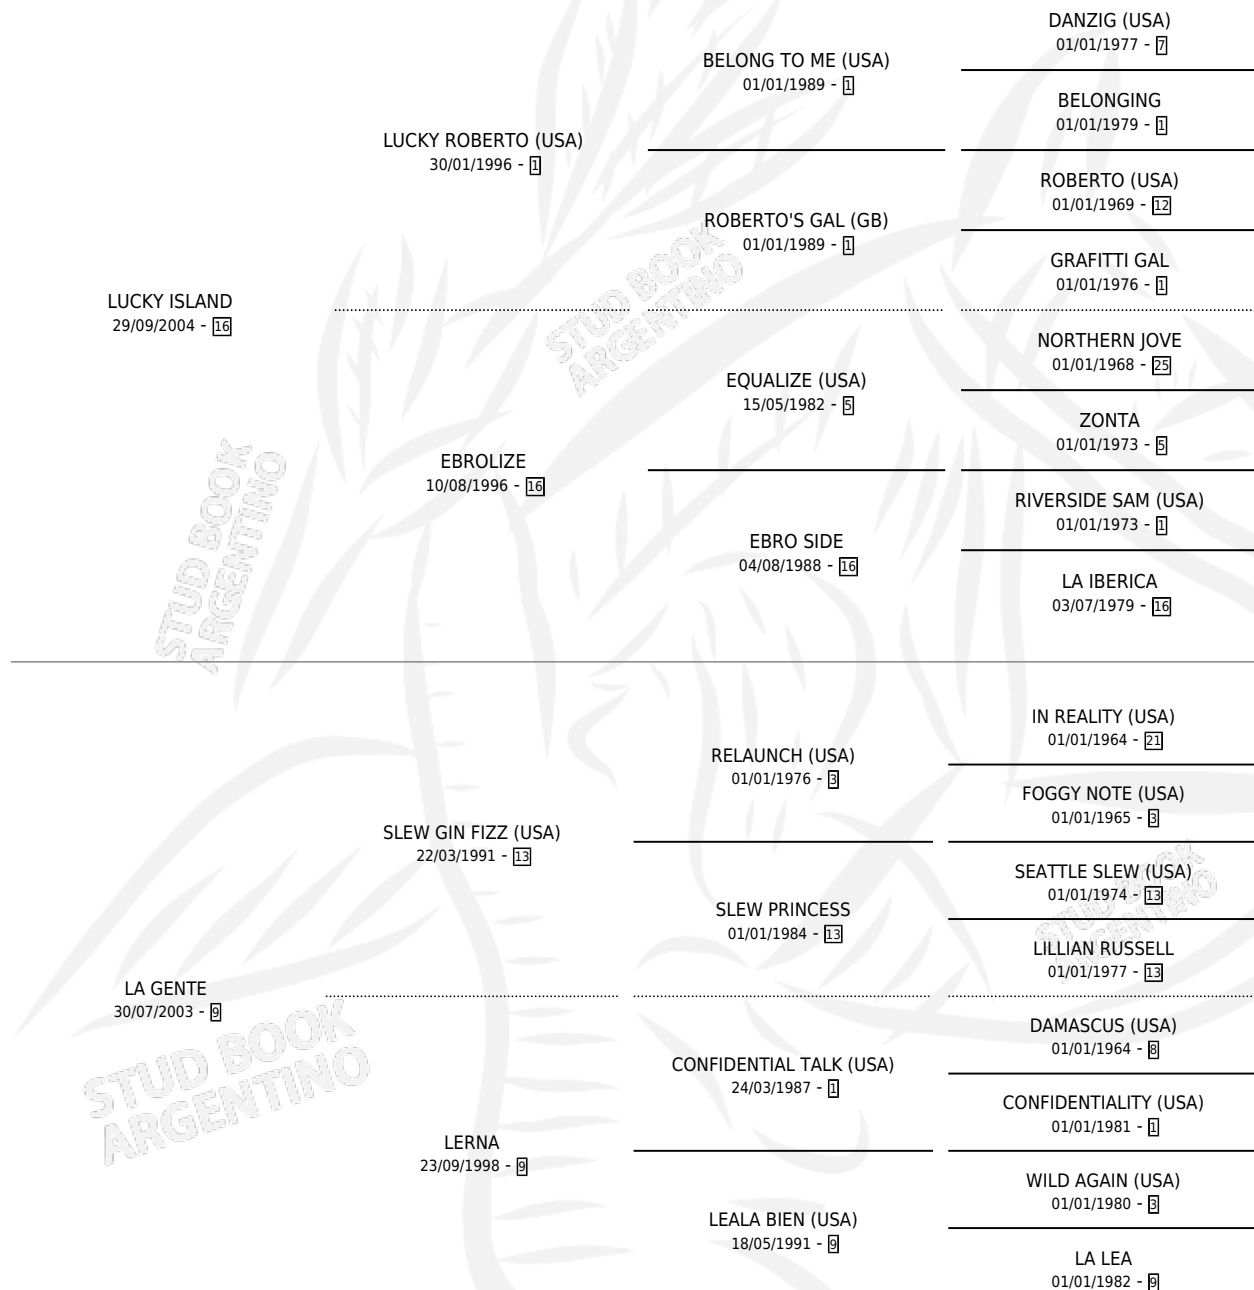

LACALLE LIN

por LUCKY ISLAND y LA GENTE por SLEW GIN FIZZ (USA)

Argentina · Macho · Zaino · SP · 24/08/2018
Familia 9-c · Volumen 43

ESTADO

TIPIFICACIÓN SANGUÍNEA	X
TIPIFICACIÓN POR ADN	✓
PASAPORTE	✓
IDENTIFICACIÓN POR MICROCHIP	✓
REPRODUCTOR	X

Lugar de nacimiento: Alborada

Criador: Alborada

PEDIGREE

CAMPAÑA

Solo carreras oficiales de Argentina

POR EDAD

EDAD	CC	1°	2°	3°	4°	5°	NP	CLC	CLG	CLCG1	CLGG1	IMPORTE	GANANCIA / CC
4 AÑOS	1	0	0	0	0	1	0	0	0	0	0	\$33,000	\$33,000
5 AÑOS	7	0	0	0	2	0	5	0	0	0	0	\$240,000	\$34,286
TOTALES	8	0	0	0	2	1	5	0	0	0	0	\$273,000	\$34,125
%		0.0%	0.0%	0.0%	25.0%	12.5%	62.5%	0.0%	0.0%	0.0%	0.0%		