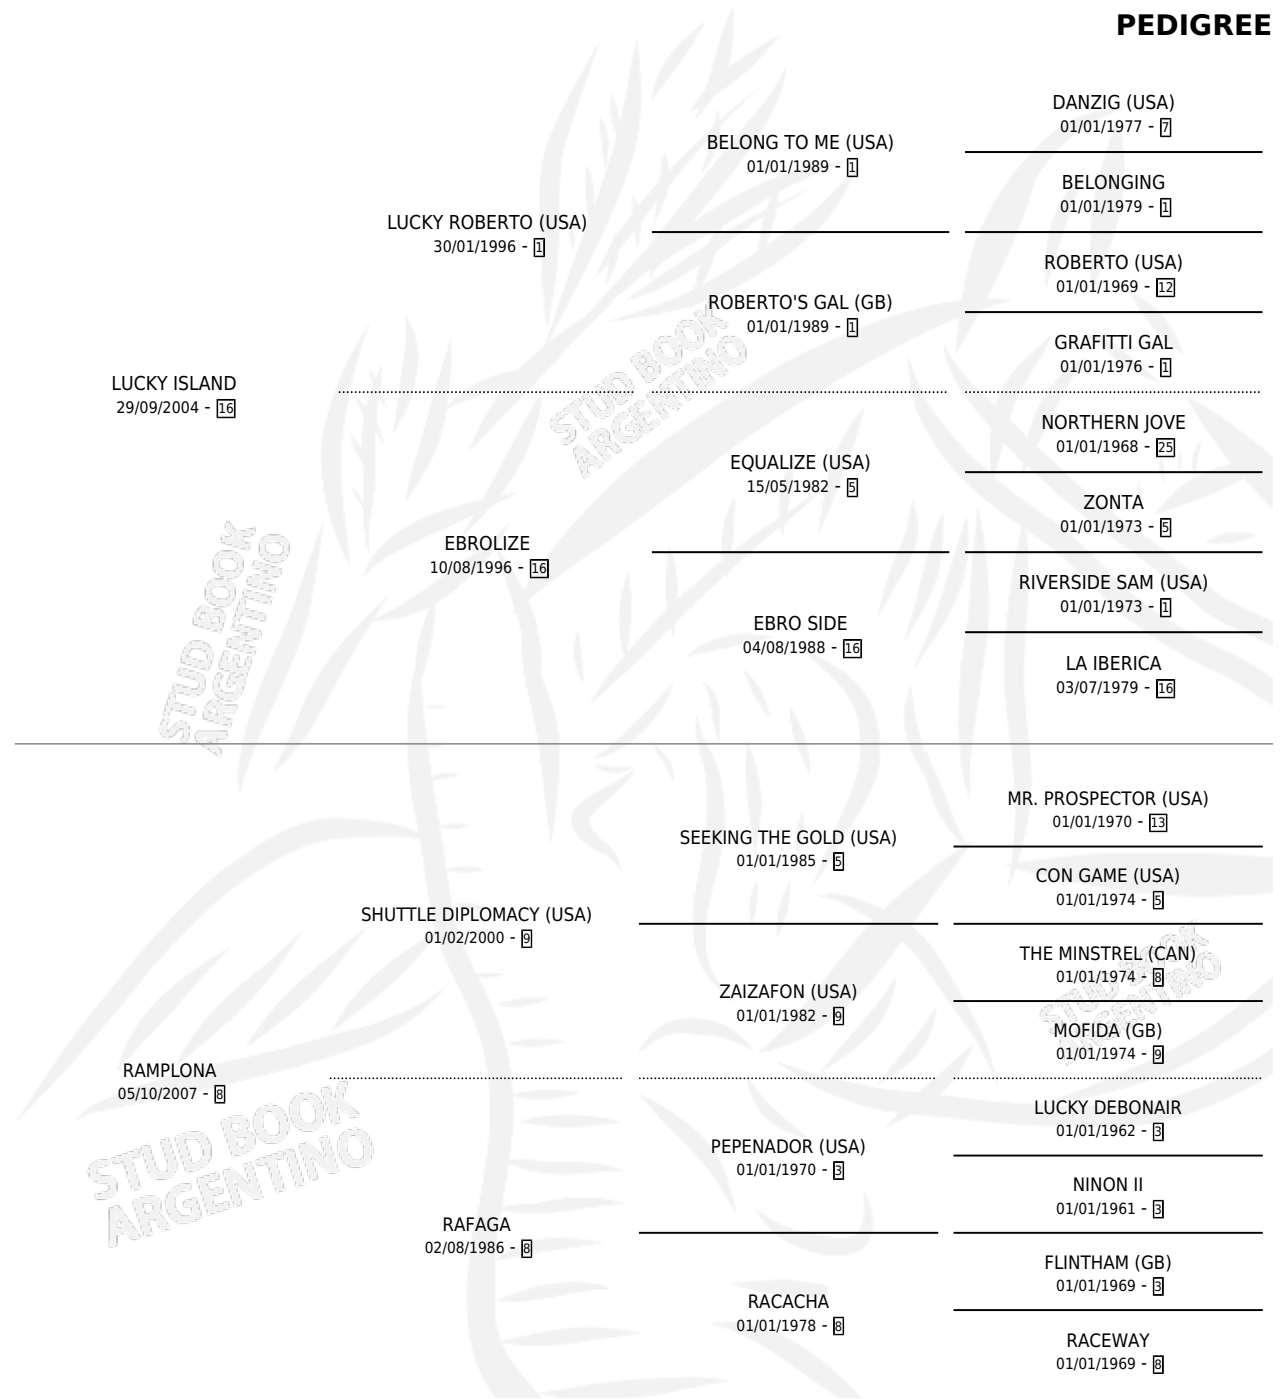

LACHO LIN

por LUCKY ISLAND y RAMPLONA por SHUTTLE
DIPLOMACY (USA)

Argentina · Macho · Zaino · SP · 01/09/2018
Familia 8-k · Volumen 43

ESTADO

TIPIFICACIÓN SANGUÍNEA	X
TIPIFICACIÓN POR ADN	✓
PASAPORTE	✓
IDENTIFICACIÓN POR MICROCHIP	✓
REPRODUCTOR	X

Lugar de nacimiento: Alborada
Criador: Alborada

PEDIGREE

CAMPAÑA

Solo carreras oficiales de Argentina

POR EDAD

EDAD	CC	1°	2°	3°	4°	5°	NP	CLC	CLG	CLCG1	CLGG1	IMPORTE	GANANCIA / CC
3 AÑOS	1	0	0	1	0	0	0	0	0	0	0	\$92,400	\$92,400
4 AÑOS	8	2	1	2	2	0	1	0	0	0	0	\$1,751,964	\$218,995
5 AÑOS	2	0	1	0	0	0	1	0	0	0	0	\$283,180	\$141,590
6 AÑOS	9	2	4	0	1	0	2	0	0	0	0	\$5,917,550	\$657,506
TOTALES	20	4	6	3	3	0	4	0	0	0	0	\$8,045,094	\$402,255
%		20.0%	30.0%	15.0%	15.0%	0.0%	20.0%	0.0%	0.0%	0.0%	0.0%		