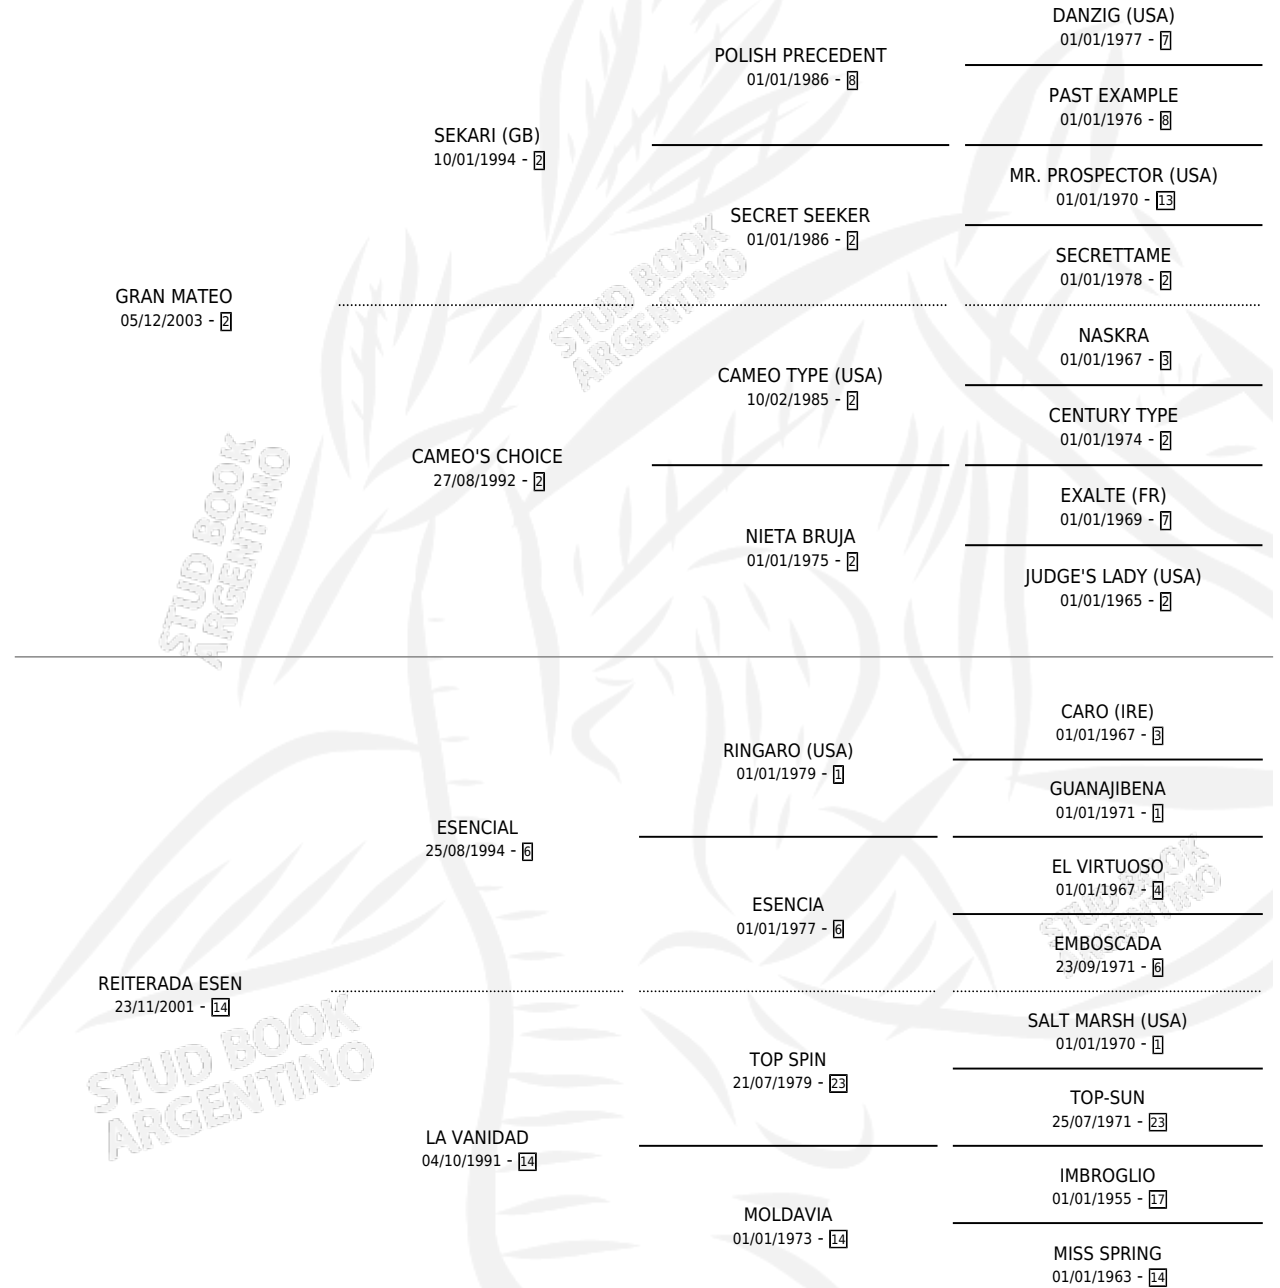

GRANDE POKEMON

por GRAN MATEO y REITERADA ESEN por ESENCIAL

Argentina · Macho · Zaino · SP · 23/08/2018
Familia 14-f · Volumen 43

ESTADO

TIPIFICACIÓN SANGUÍNEA	X
TIPIFICACIÓN POR ADN	✓
PASAPORTE	✓
IDENTIFICACIÓN POR MICROCHIP	✓
REPRODUCTOR	X

Lugar de nacimiento: Tata
Criador: Robles Pascual Gustavo

PEDIGREE